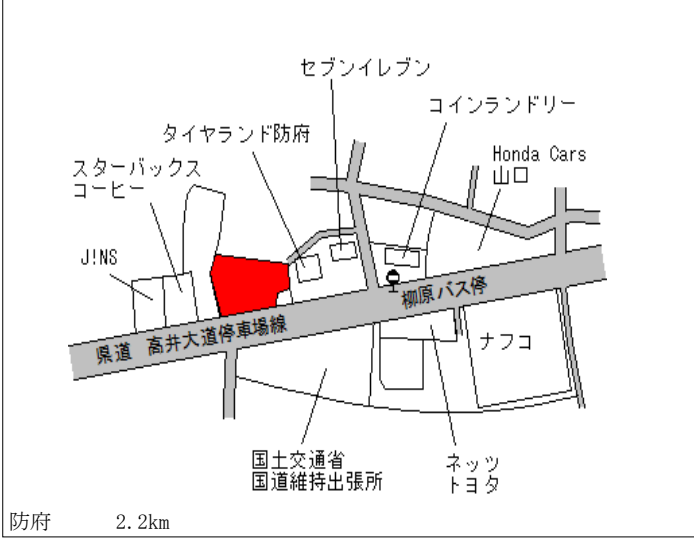

防府(県) - 13	防府市華城中央2丁目1285番5 「華城中央2-3-5」	25,000円 0.8% 278㎡
---------------	---------------------------------	-------------------------

防府 3.1km

防府(県) - 14	防府市大字植松字久々三ノ割238 4番4	14,300円 ▲1.4% 403㎡
---------------	-------------------------	--------------------------

大道 4.3km

防府(県) 3-1	防府市大字大崎字矢部404番	8,350円 ▲0.5% 2,158㎡
--------------	----------------	---------------------------

防府 3.3km

防府(県) 5-1	防府市鋳物師町1178番2 「鋳物師町6-30」 こんがりパン工房	43,500円 0.0% 369㎡
--------------	---	-------------------------

防府 1.1km

防府(県) 5-2	防府市戎町1丁目1243番5外 「戎町1-10-2」 a r o m a	57,700円 0.0% 100㎡
--------------	--	-------------------------

防府 300m

防府(県) 5-3	防府市新橋町2256番1外 「新橋町8-22」 家電のコパシ	36,800円 0.0% 389㎡
--------------	--------------------------------------	-------------------------

防府 1.5km

防府(県) 5-4	防府市開出西町1574番外 建築中	43,500円 0.2% 2,275㎡
--------------	----------------------	---------------------------

防府(県) 9-1	防府市新築地町31番14 中国ふそう・防府	13,300円 0.0% 5,039㎡
--------------	--------------------------	---------------------------