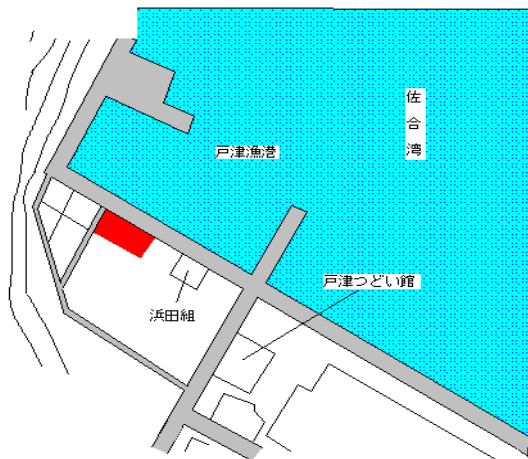

上関(県)
- 1
熊毛郡上関町大字室津字竹ノ浦 1 7
9 1 番 1 3 外
12,300円
▲ 3.1 %
122㎡

柳井 17km

上関(県)
- 2
熊毛郡上関町大字長島字東町 5 4 4
番
16,100円
▲ 3.0 %
143㎡

柳井 19km

上関(県)
- 3
熊毛郡上関町大字長島字下小路 4 4
8 8 番 3
9,850円
▲ 3.4 %
168㎡

柳井 23km

上関(県)
5 - 1
熊毛郡上関町大字室津字本町 8 0 6
番 2
原田水産
17,000円
▲ 3.4 %
181㎡

柳井 18km