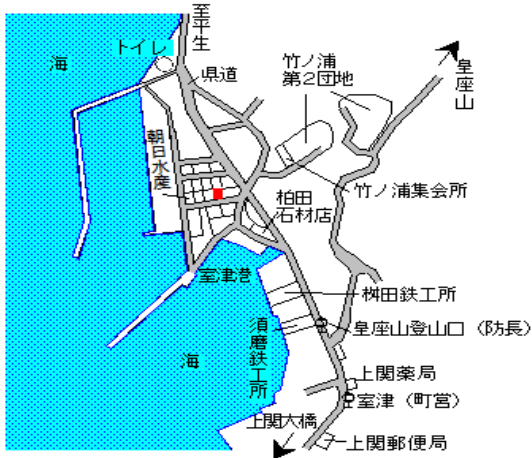

上関(県)
- 1
熊毛郡上関町大字室津字竹ノ浦 1 7
9 1 番 1 3 外
12,300円
▲ 3.1 %
122㎡

柳井 17km

上関(県)
- 2
熊毛郡上関町大字長島字東町 5 4 4
番
16,100円
▲ 3.0 %
143㎡

柳井 19km

上関(県)
- 3
熊毛郡上関町大字長島字下小路 4 4
8 8 番 3
9,850円
▲ 3.4 %
168㎡

柳井 23km

上関(県)
5 - 1
熊毛郡上関町大字室津字本町 8 0 6
番 2
原田水産
17,000円
▲ 3.4 %
181㎡

柳井 18km