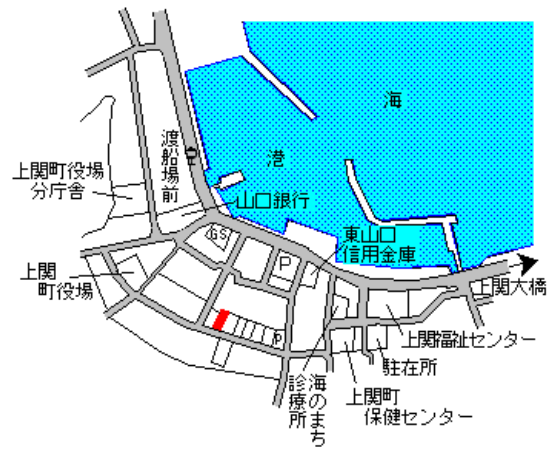

上関(県)
- 1
熊毛郡上関町大字室津字竹ノ浦 1 7
9 1 番 1 3 外
12,300円
▲ 3.1 %
122㎡

柳井 17km

上関(県)
- 2
熊毛郡上関町大字長島字東町 5 4 4
番
16,100円
▲ 3.0 %
143㎡

柳井 19km

上関(県)
- 3
熊毛郡上関町大字長島字下小路 4 4
8 8 番 3
9,850円
▲ 3.4 %
168㎡

柳井 23km

上関(県)
5 - 1
熊毛郡上関町大字室津字本町 8 0 6
番 2
原田水産
17,000円
▲ 3.4 %
181㎡

柳井 18km