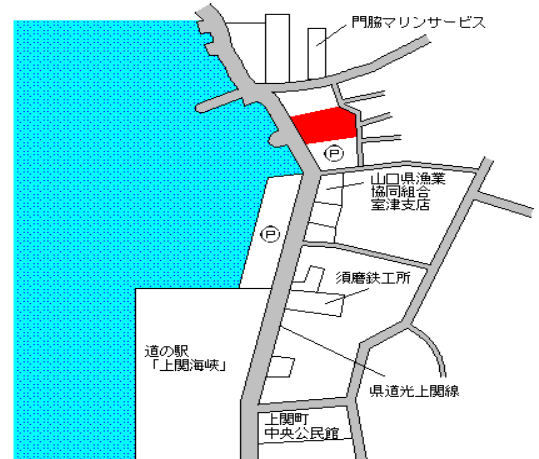

上関(県)
- 1
熊毛郡上関町大字室津字竹ノ浦 1 7
9 1 番 1 3 外
12,300円
▲ 3.1 %
122㎡

柳井 17km

上関(県)
- 2
熊毛郡上関町大字長島字東町 5 4 4
番
16,100円
▲ 3.0 %
143㎡

柳井 19km

上関(県)
- 3
熊毛郡上関町大字長島字下小路 4 4
8 8 番 3
9,850円
▲ 3.4 %
168㎡

柳井 23km

上関(県)
5 - 1
熊毛郡上関町大字室津字本町 8 0 6
番 2
原田水産
17,000円
▲ 3.4 %
181㎡

柳井 18km