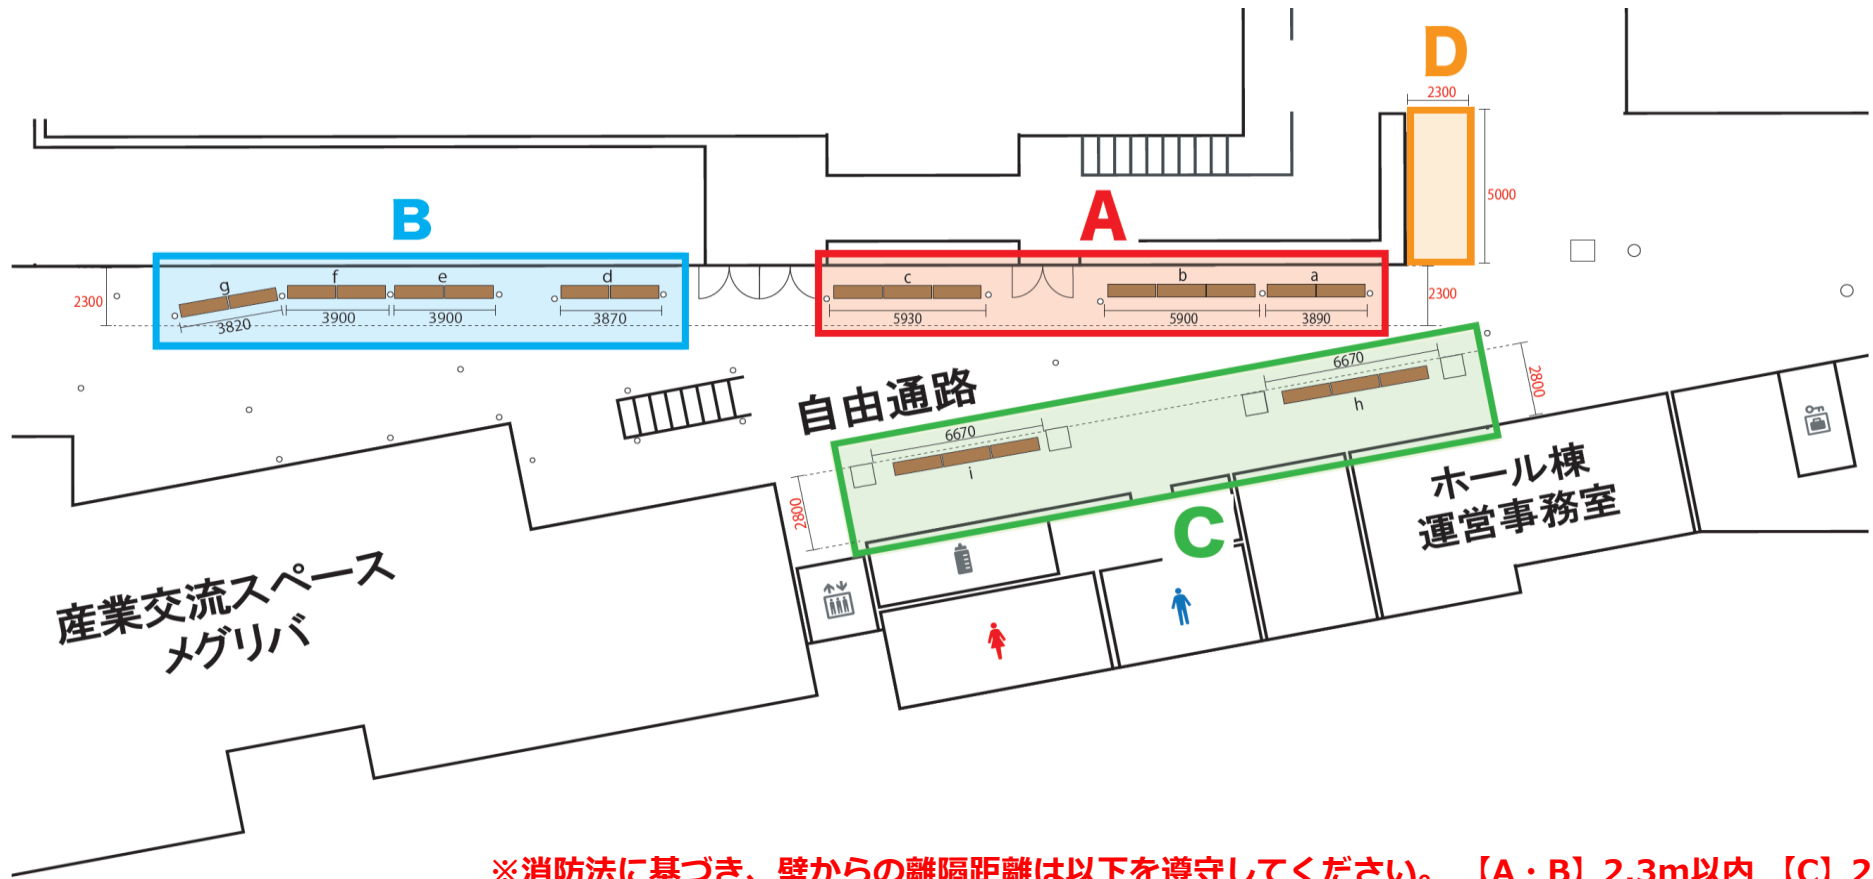

1時間単位の利用料金

【A】 530円 【B】 520円 【C】 560円 【D】 170円

1時間延長料金 (8:00-9:00 / 22:00-23:00)

【A】 740円 【B】 720円 【C】 780円 【D】 230円

※消防法に基づき、壁からの離隔距離は以下を遵守してください。 【A・B】 2.3m以内 【C】 2.8m以内  
※A・B・Cは施設が推奨する利用順です。  
※Dはメインホールを同時に利用される場合のみご案内可能です。

(単位：円/税込)

施設名称	エリア	面積	単価	1日料金	1時間延長料金
					8：00-9：00/22：00-23：00
出会いの広場	①	70.76	33	2,330	250
	②	107.68	33	3,550	380
	③	96.57	33	3,180	340
	④	41.94	33	1,380	140
	⑤	61	33	2,010	210

※②③は地面が弱いため、可能な限り番号順に利用してください。車両などの重量物を乗せる際はコンパネで養生してください。  
 ※⑤は①～④を利用してもスペースが足りない場合のみご案内可能です。

# 地域交流広場

1日料金：14,910円（税込）

1時間延長料金（8：00-9：00/22：00-23：00）：1,600円（税込）

面積：451.95㎡

※地面が芝生のため、利用ルールを遵守してください。  
※1日単位での貸出です。(エリア分割なし)

# 3階デッキ

(単位：円/税込)

施設名称	面積	午前 9：00-13：00	午後 13：00-17：00	夜間 17：00-22：00	1時間延長料金 8：00-9：00	1時間延長料金 22：00-23：00
3Fデッキ	368.7㎡	1,980	1,980	1,980	690	550