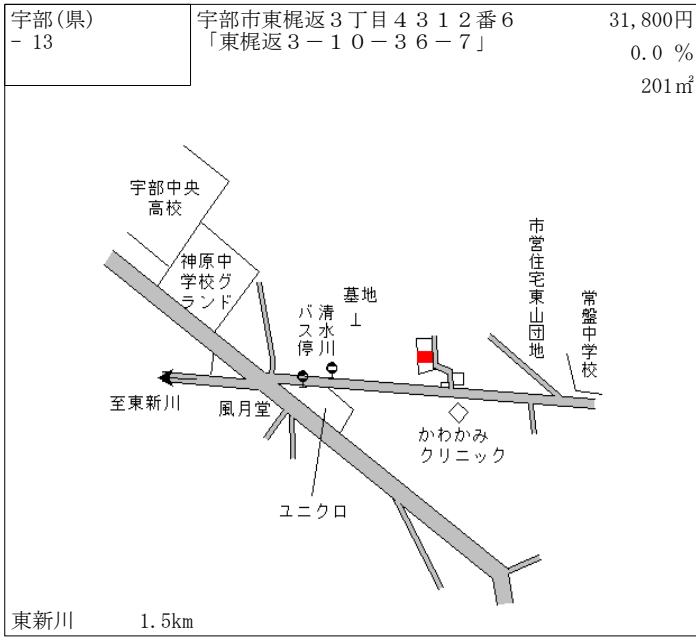

琴芝 1.8km

宇部(県) - 10	宇部市大字東岐波字西小沢3983 番15	18,200円 ▲ 0.5% 301㎡
---------------	-------------------------	---------------------------

ローソン
至小郡
小沢
自治会館
東岐波
中学校前
西小沢
児童遊園
木の芽会
長原
集会所
西中国
信用金庫
県立こころの
医療センター
JR宇部線
国道190号

丸尾 1.3km

宇部(県) - 11	宇部市笹山町1丁目3557番7 「笹山町1-13-9」	22,100円 ▲ 0.5% 200㎡
---------------	--------------------------------	---------------------------

東新川駅
芝中橋
国道190号
相ビル
メゾン
リネエール
JR宇部線
(有)太陽建設
住吉神社
笹山公会堂
ハイツ
笹山
宇部岬岬駅

宇部岬 850m

宇部(県) - 12	宇部市大字東岐波字前多口田579 3番8	17,300円 ▲ 1.1% 330㎡
---------------	-------------------------	---------------------------

前多口田西
集会所
美容室サエラ
丸尾
バス停
らーめん
古殿家
オレンジ
ドラッグ
丸尾駅
JR宇部線
国道190号
児童遊園

丸尾 700m

宇部(県) - 19	宇部市南小串2丁目10番18 「南小串2-10-29」	49,000円 3.2 % 130㎡
---------------	--------------------------------	--------------------------

宇部新川 950m

宇部(県) - 20	宇部市大字西岐波字大沢4607番 8外	21,100円 ▲ 0.5 % 247㎡
---------------	------------------------	----------------------------