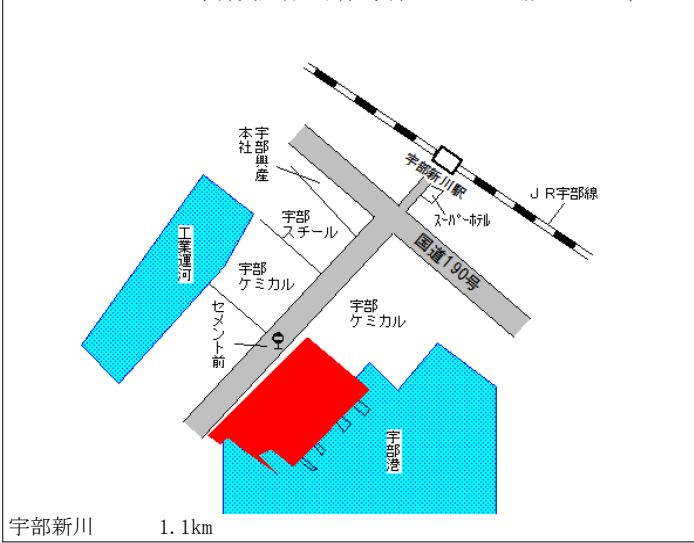

宇部(県) 9-1	宇部市大字小串字沖ノ山1978番 2外 宇部興産株式会社宇部セメント工場	13,500円 ▲ 0.7 % 85,935㎡