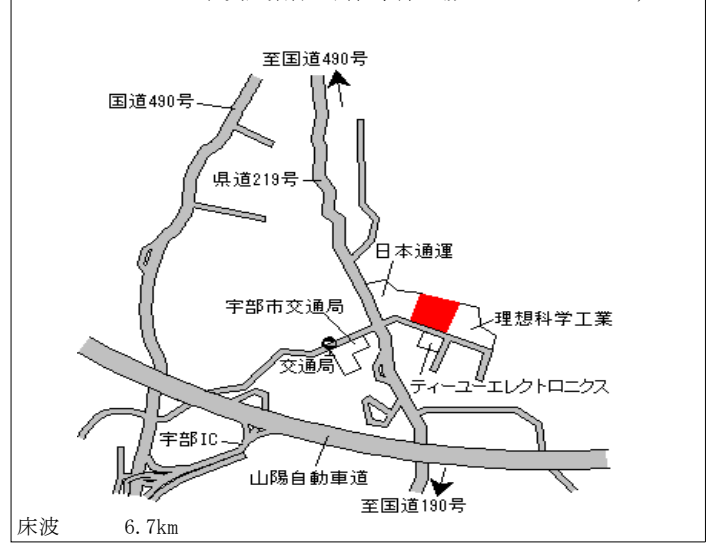

宇部(県) 9-2	宇部市大字善和字石ケ谷204番4 7 和興産業株式会社宇部工場	7,750円 0.0 % 24,818㎡