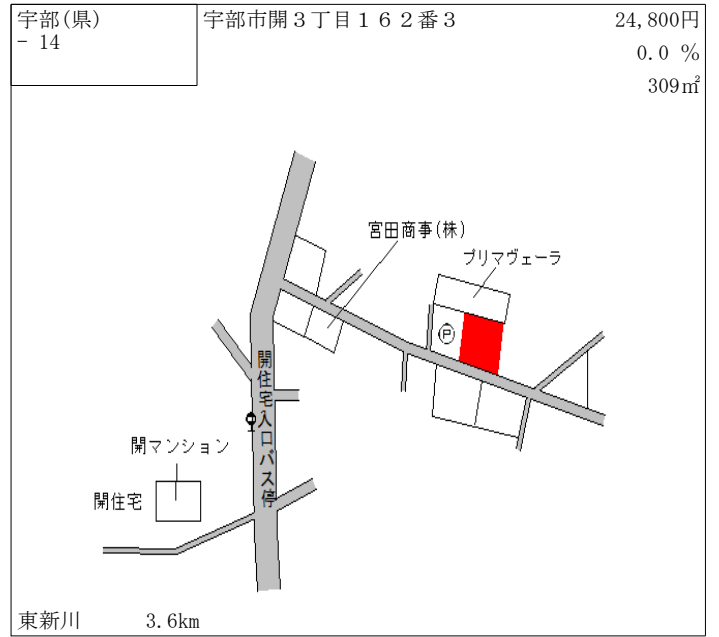

琴芝 1.8km

宇部(県) - 10	宇部市大字東岐波字西小沢3983 番15	18,200円 ▲ 0.5% 301㎡
---------------	-------------------------	---------------------------

ローソン
至小郡
小沢
自治会館
東岐波
中学校前
西小沢
児童遊園
木の芽会
長原
集会所
西中国
信用金庫
県立こころの
医療センター
JR宇部線
国道190号

丸尾 1.3km

宇部(県) - 11	宇部市笹山町1丁目3557番7 「笹山町1-13-9」	22,100円 ▲ 0.5% 200㎡
---------------	--------------------------------	---------------------------

東新川駅
芝中橋
国道190号
相ビル
メゾン
リネエール
JR宇部線
(有)太陽建設
住吉神社
笹山公会堂
ハイツ
笹山
宇部岬岬駅

宇部岬 850m

宇部(県) - 12	宇部市大字東岐波字前多口田579 3番8	17,300円 ▲ 1.1% 330㎡
---------------	-------------------------	---------------------------

前多口田西
集会所
美容室サエラ
丸尾
バス停
らーめん
古殿家
オレンジ
ドラッグ
丸尾駅
JR宇部線
国道190号
児童遊園

丸尾 700m

宇部(県) - 19	宇部市南小串2丁目10番18 「南小串2-10-29」	49,000円 3.2 % 130㎡
---------------	--------------------------------	--------------------------

宇部新川 950m

宇部(県) - 20	宇部市大字西岐波字大沢4607番 8外	21,100円 ▲ 0.5 % 247㎡
---------------	------------------------	----------------------------