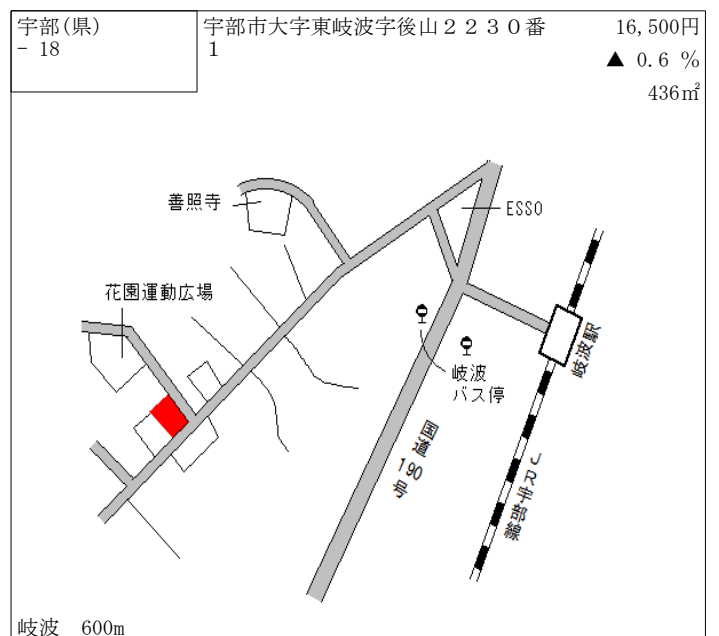

琴芝 1.8km

宇部(県) - 10	宇部市大字東岐波字西小沢3983 番15	18,200円 ▲ 0.5% 301㎡
---------------	-------------------------	---------------------------

ローソン
至小郡
小沢
自治会館
東岐波
中学校前
西小沢
児童遊園
木の芽会
長原
集会所
西中国
信用金庫
県立こころの
医療センター
JR宇部線
国道190号

丸尾 1.3km

宇部(県) - 11	宇部市笹山町1丁目3557番7 「笹山町1-13-9」	22,100円 ▲ 0.5% 200㎡
---------------	--------------------------------	---------------------------

東新川駅
芝中橋
国道190号
相ビル
メゾン
リネエール
JR宇部線
(有)太陽建設
住吉神社
笹山公会堂
ハイツ
笹山
宇部岬岬駅

宇部岬 850m

宇部(県) - 12	宇部市大字東岐波字前多口田579 3番8	17,300円 ▲ 1.1% 330㎡
---------------	-------------------------	---------------------------

前多口田西
集会所
美容室サエラ
丸尾
バス停
らーめん
古殿家
オレンジ
ドラッグ
丸尾駅
JR宇部線
国道190号
児童遊園

丸尾 700m

宇部(県) - 19	宇部市南小串2丁目10番18 「南小串2-10-29」	49,000円 3.2 % 130㎡
---------------	--------------------------------	--------------------------

宇部新川 950m

宇部(県) - 20	宇部市大字西岐波字大沢4607番 8外	21,100円 ▲ 0.5 % 247㎡
---------------	------------------------	----------------------------