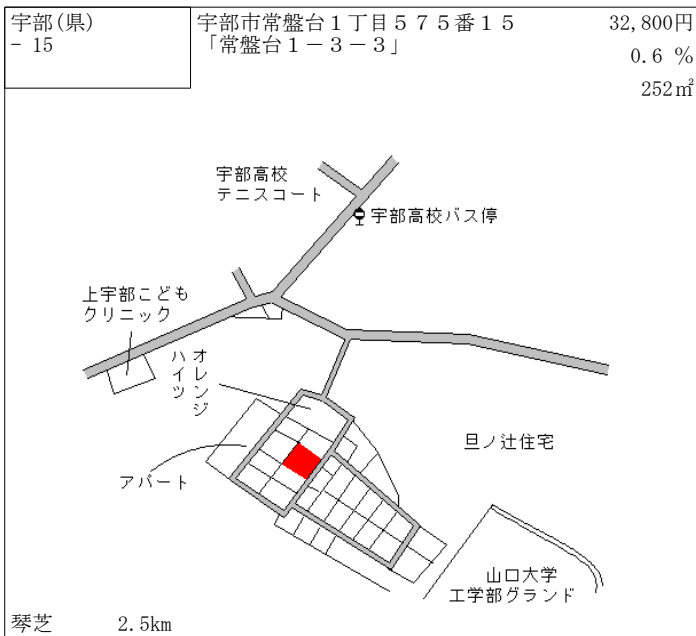

琴芝 1.8km

宇部(県) - 10	宇部市大字東岐波字西小沢3983 番15	18,200円 ▲ 0.5% 301㎡
---------------	-------------------------	---------------------------

ローソン
至小郡
小沢
自治会館
東岐波
中学校前
西小沢
児童遊園
木の芽会
長原
集会所
西中国
信用金庫
県立こころの
医療センター
JR宇部線
国道190号

丸尾 1.3km

宇部(県) - 11	宇部市笹山町1丁目3557番7 「笹山町1-13-9」	22,100円 ▲ 0.5% 200㎡
---------------	--------------------------------	---------------------------

東新川駅
芝中橋
国道190号
相ビル
メゾン
リネエール
JR宇部線
(有)太陽建設
住吉神社
笹山公会堂
ハイツ
笹山
宇部岬岬駅

宇部岬 850m

宇部(県) - 12	宇部市大字東岐波字前多口田579 3番8	17,300円 ▲ 1.1% 330㎡
---------------	-------------------------	---------------------------

前多口田西
集会所
美容室サエラ
丸尾
バス停
らーめん
古殿家
オレンジ
ドラッグ
丸尾駅
JR宇部線
国道190号
児童遊園

丸尾 700m

宇部(県) - 19	宇部市南小串2丁目10番18 「南小串2-10-29」	49,000円 3.2 % 130㎡
---------------	--------------------------------	--------------------------

宇部新川 950m

宇部(県) - 20	宇部市大字西岐波字大沢4607番 8外	21,100円 ▲ 0.5 % 247㎡
---------------	------------------------	----------------------------