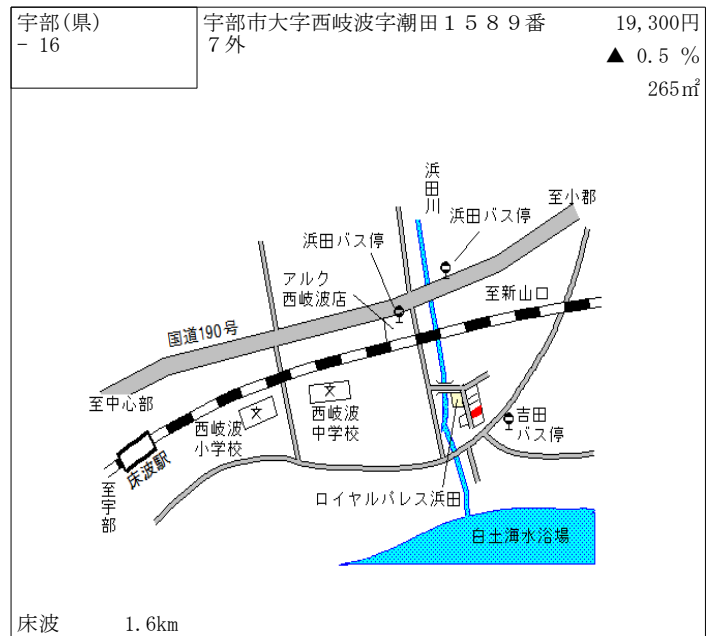

琴芝 1.8km

宇部(県) - 10	宇部市大字東岐波字西小沢3983 番15	18,200円 ▲ 0.5% 301㎡
---------------	-------------------------	---------------------------

ローソン
至小郡
小沢
自治会館
東岐波
中学校前
西小沢
児童遊園
木の芽会
長原
集会所
西中国
信用金庫
県立こころの
医療センター
JR宇部線
国道190号

丸尾 1.3km

宇部(県) - 11	宇部市笹山町1丁目3557番7 「笹山町1-13-9」	22,100円 ▲ 0.5% 200㎡
---------------	--------------------------------	---------------------------

東新川駅
芝中橋
国道190号
相ビル
メゾン
リネエール
JR宇部線
(有)太陽建設
住吉神社
笹山公会堂
ハイツ
笹山
宇部岬岬駅

宇部岬 850m

宇部(県) - 12	宇部市大字東岐波字前多口田579 3番8	17,300円 ▲ 1.1% 330㎡
---------------	-------------------------	---------------------------

前多口田西
集会所
美容室サエラ
丸尾
バス停
らーめん
古殿家
オレンジ
ドラッグ
丸尾駅
JR宇部線
国道190号
児童遊園

丸尾 700m

宇部(県) - 19	宇部市南小串2丁目10番18 「南小串2-10-29」	49,000円 3.2 % 130㎡
---------------	--------------------------------	--------------------------

宇部新川 950m

宇部(県) - 20	宇部市大字西岐波字大沢4607番 8外	21,100円 ▲ 0.5 % 247㎡
---------------	------------------------	----------------------------