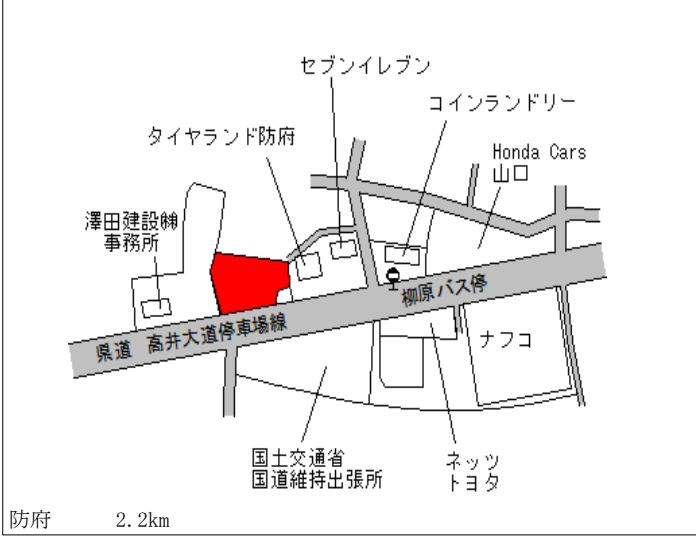

防府(県) - 13	防府市華城中央2丁目1285番5 「華城中央2-3-5」	24,700円 0.4 % 278㎡
---------------	---------------------------------	--------------------------

防府 3.1km

防府(県) - 14	防府市大字植松字久々三ノ割238 4番4	14,700円 ▲ 1.3 % 403㎡
---------------	-------------------------	----------------------------

大道 4.3km

防府(県) 3 - 1	防府市大字大崎字矢部404番	8,420円 ▲ 0.4 % 2,158㎡
----------------	----------------	-----------------------------

防府 3.3km

防府(県) 5 - 1	防府市鋳物師町1178番2 「鋳物師町6-30」 こんがりパン工房	43,500円 0.0 % 369㎡
----------------	---	--------------------------

防府 1.1km

防府(県) 5 - 2	防府市戎町1丁目1243番5外 「戎町1-10-2」 a r o m a	57,300円 0.0 % 100㎡
----------------	--	--------------------------

防府 300m

防府(県) 5 - 3	防府市新橋町2256番1外 「新橋町8-22」 家電のコパシ	36,800円 0.0 % 389㎡
----------------	--------------------------------------	--------------------------

防府 1.5km

防府(県) 5-4	防府市開出西町1574番外 「開出西町2-1」 オートテラス防府	43,400円 0.0% 2,275㎡
--------------	--	---------------------------

防府(県) 9-1	防府市新築地町31番14 中国ふそう防府	13,300円 0.8% 5,039㎡
--------------	-------------------------	---------------------------