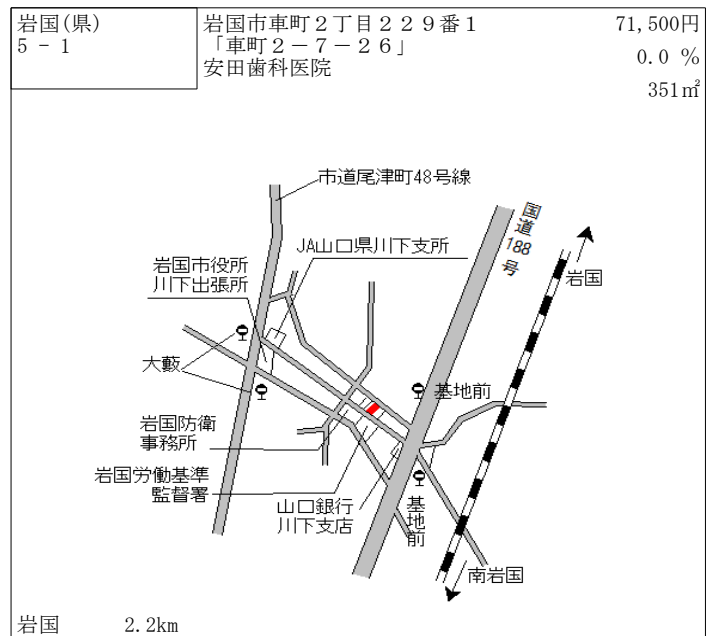

玖珂 600m

岩国(県) - 23	岩国市玖珂町字大土井5393番6	29,200円 0.0 % 461㎡
---------------	------------------	--------------------------

玖珂 1km

岩国(県) - 24	岩国市本郷町本郷字今市1554番外	4,150円 ▲ 3.0 % 463㎡
---------------	-------------------	---------------------------

河山 12km

岩国(県) 5-2	岩国市麻里布町2丁目72番3 「麻里布町2-9-24」 ビジコム	152,000円 0.0% 243㎡
--------------	--	--------------------------

岩国 400m

岩国(県) 5-3	岩国市尾津町2丁目470番3 「尾津町2-21-40」 第二双葉ビル	87,500円 0.0% 289㎡
--------------	--	-------------------------