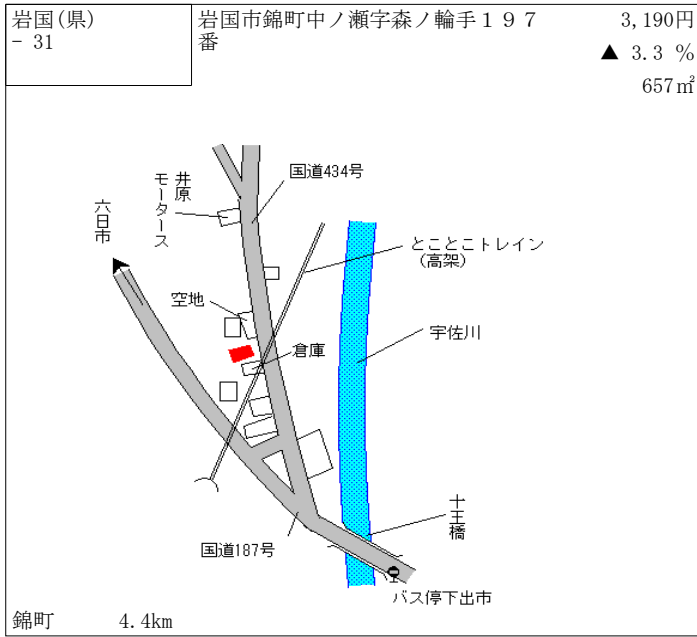

玖珂 1km

岩国(県) - 21	岩国市玖珂町字鞍懸原490番18	30,800円 1.0 % 231㎡
---------------	------------------	--------------------------

玖珂 700m

岩国(県) - 22	岩国市玖珂町字阿山町6092番5	31,700円 0.0 % 352㎡
---------------	------------------	--------------------------

玖珂 600m

岩国(県) - 23	岩国市玖珂町字大土井5393番6	29,200円 0.0 % 461㎡
---------------	------------------	--------------------------

玖珂 1km

岩国(県) - 24	岩国市本郷町本郷字今市1554番外	4,150円 ▲ 3.0 % 463㎡
---------------	-------------------	---------------------------

河山 12km

岩国(県) 5-2	岩国市麻里布町2丁目72番3 「麻里布町2-9-24」 ビジコム	152,000円 0.0% 243㎡
--------------	--	--------------------------

岩国 400m

岩国(県) 5-3	岩国市尾津町2丁目470番3 「尾津町2-21-40」 第二双葉ビル	87,500円 0.0% 289㎡
--------------	--	-------------------------