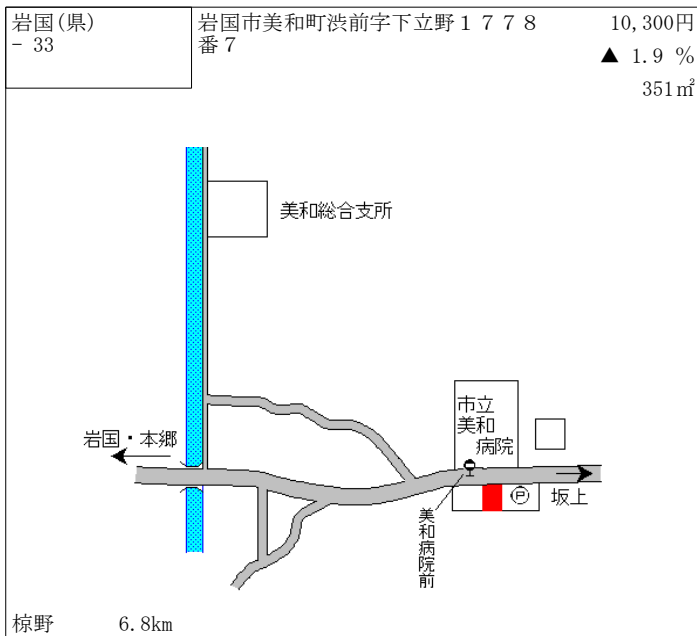

玖珂 600m

岩国(県) - 23	岩国市玖珂町字大土井5393番6	29,200円 0.0 % 461㎡
---------------	------------------	--------------------------

玖珂 1km

岩国(県) - 24	岩国市本郷町本郷字今市1554番外	4,150円 ▲ 3.0 % 463㎡
---------------	-------------------	---------------------------

河山 12km

岩国(県) 5-2	岩国市麻里布町2丁目72番3 「麻里布町2-9-24」 ビジコム	152,000円 0.0% 243㎡
--------------	--	--------------------------

岩国 400m

岩国(県) 5-3	岩国市尾津町2丁目470番3 「尾津町2-21-40」 第二双葉ビル	87,500円 0.0% 289㎡
--------------	--	-------------------------