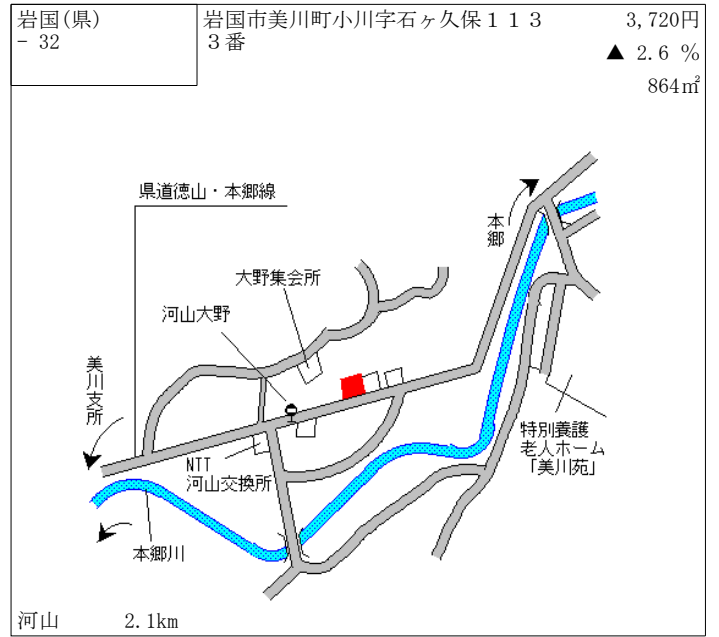

玖珂 1km

岩国(県) - 21	岩国市玖珂町字鞍懸原490番18	30,800円 1.0 % 231㎡
---------------	------------------	--------------------------

玖珂 700m

岩国(県) - 22	岩国市玖珂町字阿山町6092番5	31,700円 0.0 % 352㎡
---------------	------------------	--------------------------

玖珂 600m

岩国(県) - 23	岩国市玖珂町字大土井5393番6	29,200円 0.0 % 461㎡
---------------	------------------	--------------------------

玖珂 1km

岩国(県) - 24	岩国市本郷町本郷字今市1554番外	4,150円 ▲ 3.0 % 463㎡
---------------	-------------------	---------------------------

河山 12km

岩国(県) 5-2	岩国市麻里布町2丁目72番3 「麻里布町2-9-24」 ビジコム	152,000円 0.0% 243㎡
--------------	--	--------------------------

岩国 400m

岩国(県) 5-3	岩国市尾津町2丁目470番3 「尾津町2-21-40」 第二双葉ビル	87,500円 0.0% 289㎡
--------------	--	-------------------------