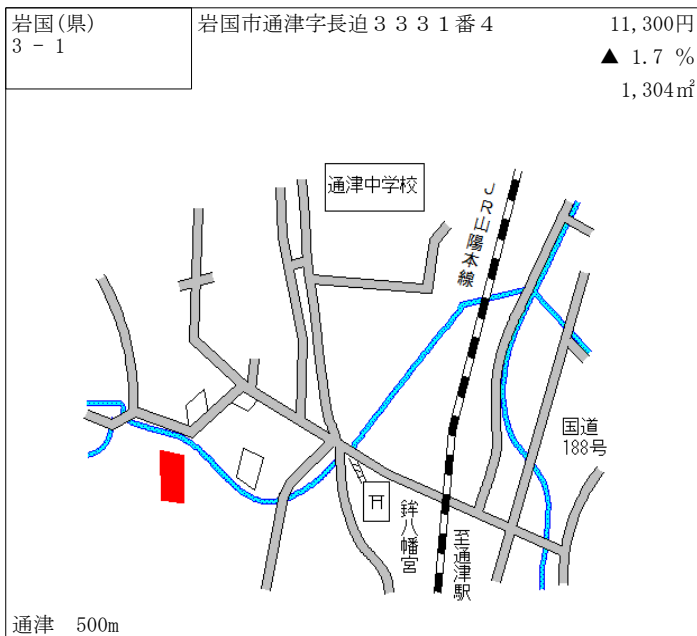

玖珂 1km

岩国(県) - 21	岩国市玖珂町字鞍懸原490番18	30,800円 1.0 % 231㎡
---------------	------------------	--------------------------

玖珂 700m

岩国(県) - 22	岩国市玖珂町字阿山町6092番5	31,700円 0.0 % 352㎡
---------------	------------------	--------------------------

玖珂 600m

岩国(県) - 23	岩国市玖珂町字大土井5393番6	29,200円 0.0 % 461㎡
---------------	------------------	--------------------------

玖珂 1km

岩国(県) - 24	岩国市本郷町本郷字今市1554番外	4,150円 ▲ 3.0 % 463㎡
---------------	-------------------	---------------------------

河山 12km

岩国(県) 5-2	岩国市麻里布町2丁目72番3 「麻里布町2-9-24」 ビジコム	152,000円 0.0% 243㎡
--------------	--	--------------------------

岩国 400m

岩国(県) 5-3	岩国市尾津町2丁目470番3 「尾津町2-21-40」 第二双葉ビル	87,500円 0.0% 289㎡
--------------	--	-------------------------