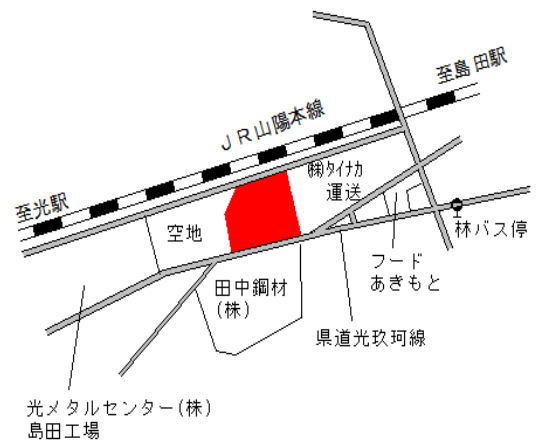

光(県) 5-1	光市浅江2丁目18番7外 「浅江2-7-10」 スカイモンキー	67,200円 0.0% 678㎡
-------------	---------------------------------------	-------------------------

光 1.2km

光(県) 5-2	光市室積中央町4222番2外 「室積中央町23-23」 光オートセンター	30,500円 ▲1.0% 403㎡
-------------	--	--------------------------

光 7.1km

光(県) 5-3	光市大字岩田字林当2483番6 大和歯科医院	20,300円 0.0% 251㎡
-------------	---------------------------	-------------------------

岩田 380m

光(県) 9-1	光市中島田2丁目2280番1外 「中島田2-19-1」 栄光自動車	29,700円 0.0% 5,527㎡
-------------	---	---------------------------