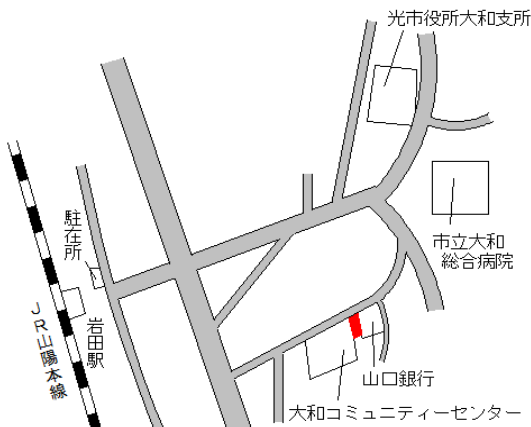

光(県) 5-1	光市浅江2丁目18番7外 「浅江2-7-10」 スカイモンキー	67,200円 0.0% 678㎡
-------------	---------------------------------------	-------------------------

光 1.2km

光(県) 5-2	光市室積中央町4222番2外 「室積中央町23-23」 光オートセンター	30,500円 ▲1.0% 403㎡
-------------	--	--------------------------

光 7.1km

光(県) 5-3	光市大字岩田字林当2483番6 大和歯科医院	20,300円 0.0% 251㎡
-------------	---------------------------	-------------------------

岩田 380m

光(県) 9-1	光市中島田2丁目2280番1外 「中島田2-19-1」 栄光自動車	29,700円 0.0% 5,527㎡
-------------	---	---------------------------

島田 2.1km