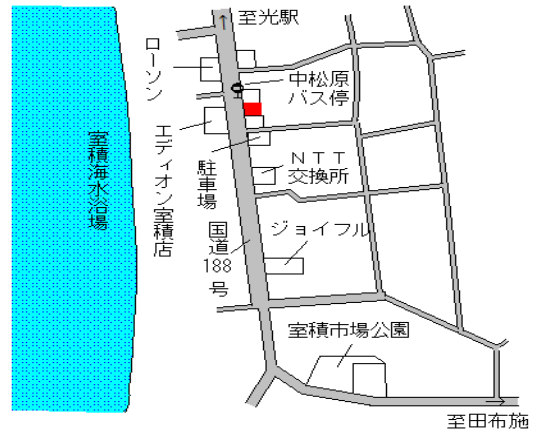

光(県) 5-1	光市浅江2丁目18番7外 「浅江2-7-10」 スカイモンキー	67,200円 0.0% 678㎡
-------------	---------------------------------------	-------------------------

光 1.2km

光(県) 5-2	光市室積中央町4222番2外 「室積中央町23-23」 光オートセンター	30,500円 ▲1.0% 403㎡
-------------	--	--------------------------

光 7.1km

光(県) 5-3	光市大字岩田字林当2483番6 大和歯科医院	20,300円 0.0% 251㎡
-------------	---------------------------	-------------------------

岩田 380m

光(県) 9-1	光市中島田2丁目2280番1外 「中島田2-19-1」 栄光自動車	29,700円 0.0% 5,527㎡
-------------	---	---------------------------