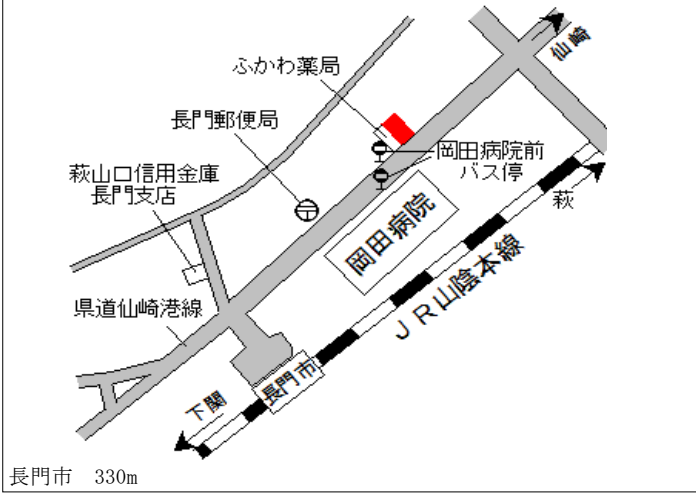

人丸 1.1km

長門(県) - 11	長門市油谷向津具下字久津浦 3 4 5 4 番 1	6,750円 ▲ 2.9 % 302㎡
---------------	---------------------------	---------------------------

人丸 12km

長門(県) 5 - 1	長門市油谷新別名字段ノ下 9 5 0 番 1 外	11,100円 ▲ 1.8 % 709㎡
----------------	--------------------------	----------------------------

山口銀行油谷支店

人丸 120m

長門(県) 5-2	長門市東深川字西中ノ坪890番4 2	24,600円 ▲ 2.8 % 627㎡
--------------	-----------------------	----------------------------

國司眼科医院

長門(県) 5-3	長門市三隅下字東菰池1364番4 外	12,400円 ▲ 2.4 % 264㎡
--------------	-----------------------	----------------------------