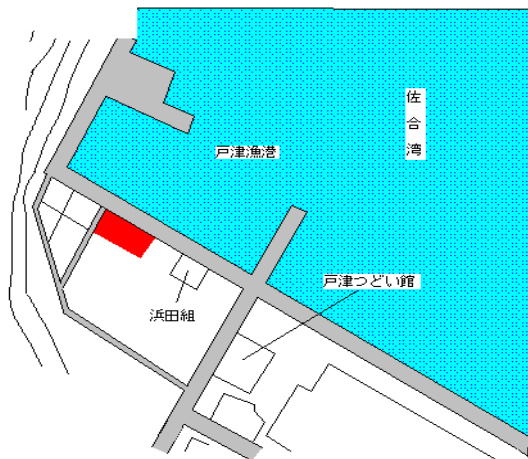

上関(県) 熊毛郡上関町大字室津字竹ノ浦17  
- 1 91番13外 13,100円  
▲ 3.0% 122㎡

柳井 17km

上関(県) 熊毛郡上関町大字長島字東町544  
- 2 番 17,100円  
▲ 2.8% 143㎡

柳井 19km

上関(県) 熊毛郡上関町大字長島字下小路44  
- 3 88番3 10,600円  
▲ 3.6% 168㎡

柳井 23km

上関(県) 熊毛郡上関町大字室津字本町806  
5-1 番2 18,300円  
▲ 3.7% 181㎡

柳井 18km