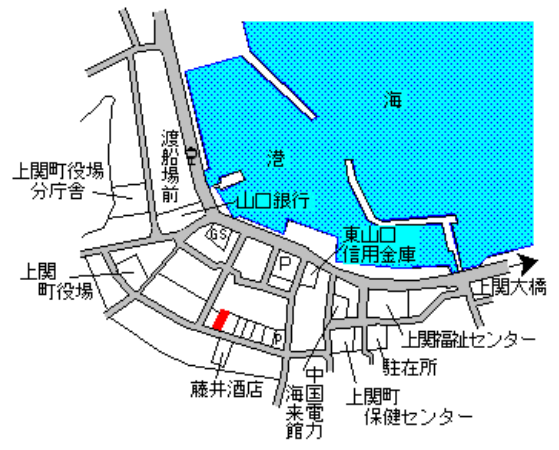

上関(県) 熊毛郡上関町大字室津字竹ノ浦17  
- 1 91番13外 13,100円  
▲ 3.0% 122㎡

柳井 17km

上関(県) 熊毛郡上関町大字長島字東町544  
- 2 番 17,100円  
▲ 2.8% 143㎡

柳井 19km

上関(県) 熊毛郡上関町大字長島字下小路44  
- 3 88番3 10,600円  
▲ 3.6% 168㎡

柳井 23km

上関(県) 熊毛郡上関町大字室津字本町806  
5-1 番2 18,300円  
▲ 3.7% 181㎡

柳井 18km