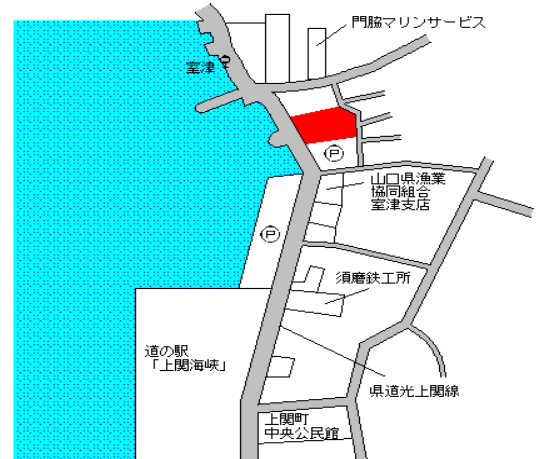

上関(県) 熊毛郡上関町大字室津字竹ノ浦17  
- 1 91番13外 13,100円  
▲ 3.0% 122㎡

柳井 17km

上関(県) 熊毛郡上関町大字長島字東町544  
- 2 番 17,100円  
▲ 2.8% 143㎡

柳井 19km

上関(県) 熊毛郡上関町大字長島字下小路44  
- 3 88番3 10,600円  
▲ 3.6% 168㎡

柳井 23km

上関(県) 熊毛郡上関町大字室津字本町806  
5-1 番2 18,300円  
▲ 3.7% 181㎡

柳井 18km