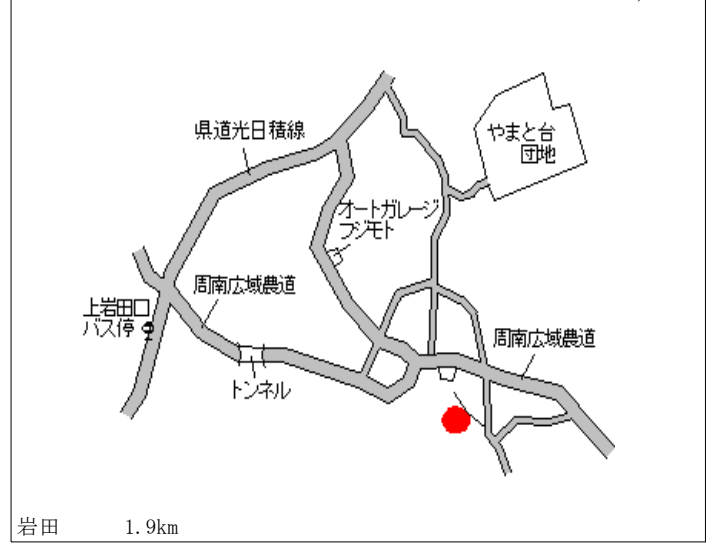

山口(林) - 1	山口市徳地深谷字日ノ浦 1 0 6 9 9 番 1	23,700円 0.0 % 22,024㎡
--------------	---------------------------	-----------------------------

山口(林) - 2	光市大字三輪字上宇立 4 1 6 番	150,000円 ▲ 2.0 % 7,215㎡
--------------	--------------------	-------------------------------

山口(林) - 3	周南市大字久米字梅ヶ迫 1 0 7 9 6 番	375,000円 ▲ 1.8 % 2,915㎡
--------------	-------------------------	-------------------------------

山口(林) - 4	宇部市大字善和字瀬戸路 5 1 5 番 1	390,000円 ▲ 2.5 % 10,555㎡
--------------	-----------------------	--------------------------------