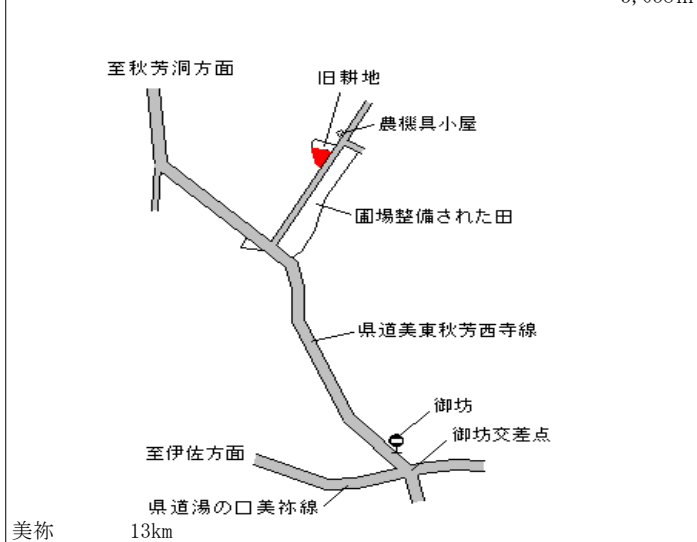

山口(林) - 5	美祿市秋芳町岩永下郷字屋根添 1 0 4 4 6 番	110,000円 ▲ 5.2 % 3,058㎡