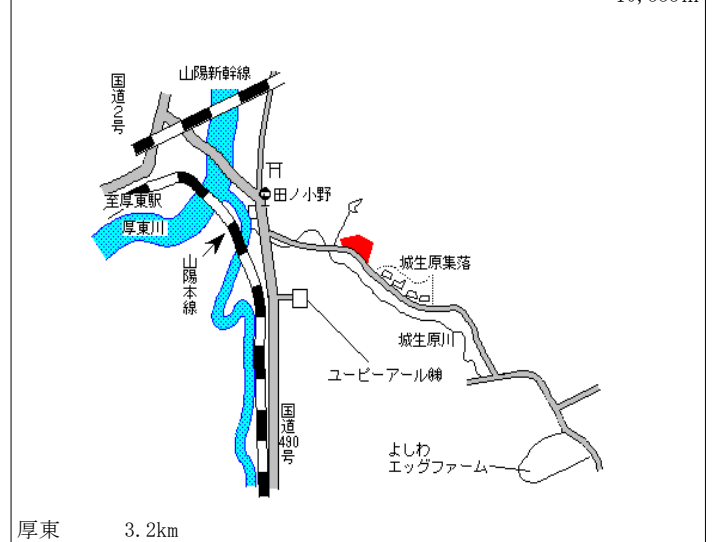

山口(林) - 1	山口市徳地深谷字日ノ浦 1 0 6 9 9 番 1	23,700円 0.0 % 22,024㎡
--------------	---------------------------	-----------------------------

山口(林) - 2	光市大字三輪字上宇立 4 1 6 番	150,000円 ▲ 2.0 % 7,215㎡
--------------	--------------------	-------------------------------

山口(林) - 3	周南市大字久米字梅ヶ迫 1 0 7 9 6 番	375,000円 ▲ 1.8 % 2,915㎡
--------------	-------------------------	-------------------------------

山口(林) - 4	宇部市大字善和字瀬戸路 5 1 5 番 1	390,000円 ▲ 2.5 % 10,555㎡
--------------	-----------------------	--------------------------------