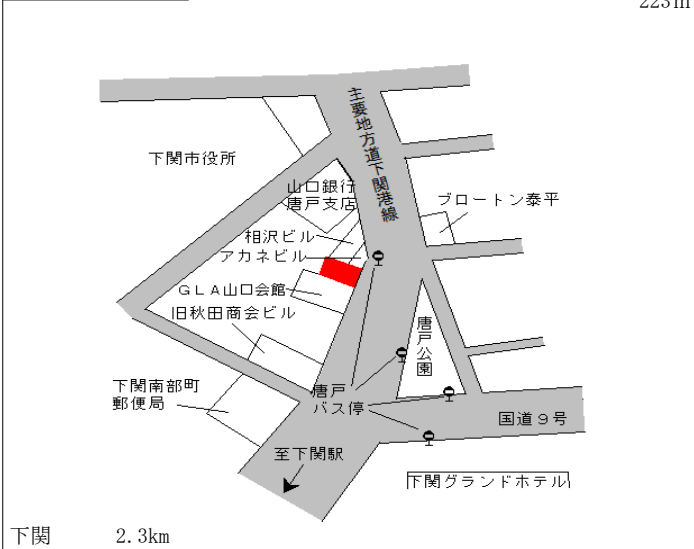

下関(県) 5 - 3	下関市南部町 9 番 6 「南部町 2 3 - 5」 第 6 トマトビル	115,000円 0.0 % 223㎡