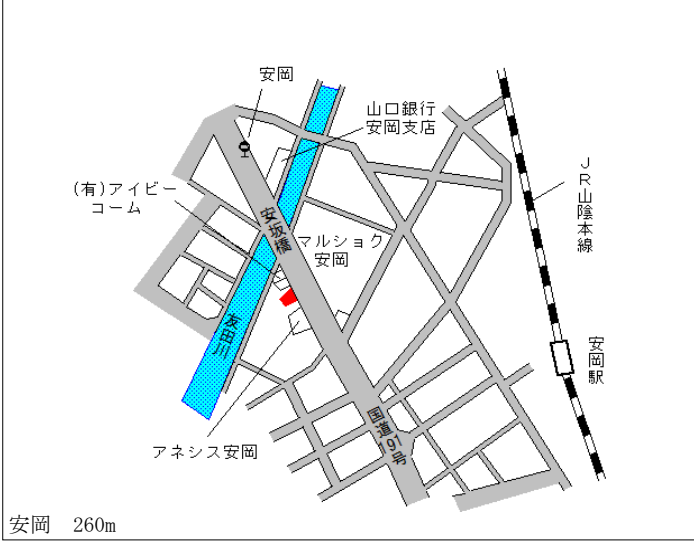

下関(県) 5-5 下関市安岡駅前2丁目1390番4 45,400円
外 0.0%
「安岡駅前2-1-25」
アサヒサンクリーン 185㎡