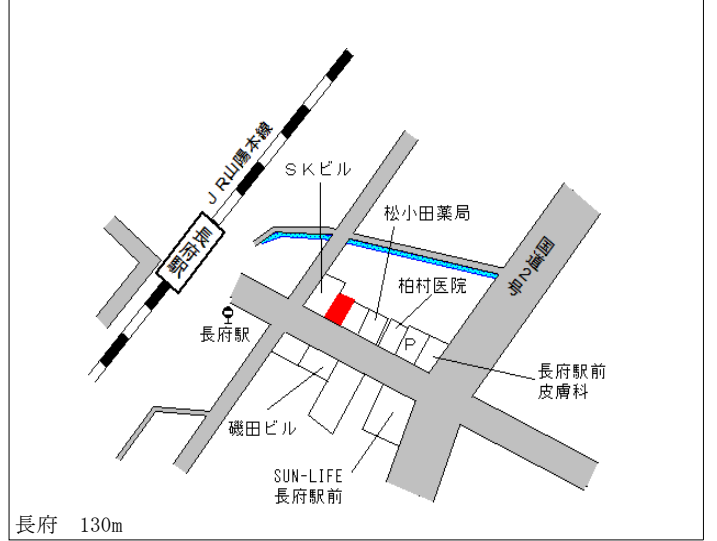

下関(県) 5 - 3	下関市南部町 9 番 6 「南部町 2 3 - 5」 第 6 トマトビル	115,000円 0.0 % 223㎡
----------------	--	---------------------------

下関(県) 5 - 4	下関市勝谷新町 1 丁目 8 番 5 外 「勝谷新町 1 - 10 - 11」 ハンズクラフト下関店	47,800円 0.0 % 764㎡
----------------	--	--------------------------

下関(県) 5-5 下関市安岡駅前2丁目1390番4 45,400円
 外 0.0%
 「安岡駅前2-1-25」
 アサヒサンクリーン 185㎡

下関(県) 5-6 下関市長府松小田本町694番9 65,900円
 「長府松小田本町5-16」 ▲0.2%
 佐伯ビル 98㎡

下関(県) 5-7 下関市後田町1丁目10173番9 57,800円
 「後田町1-8-16」 1.4%
 エクセルハイツふしの 72㎡