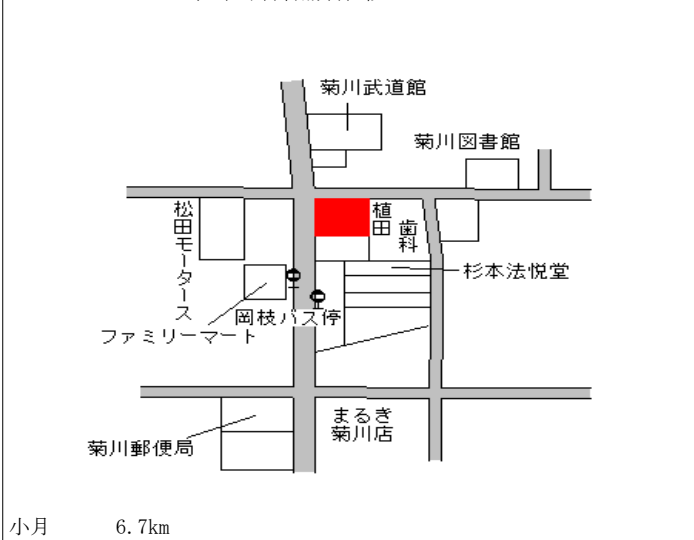

下関(県) 5-9 下関市菊川町大字下岡枝字下五反田 29,700円
170番3 ▲0.3%
江本外科胃腸科医院 663㎡