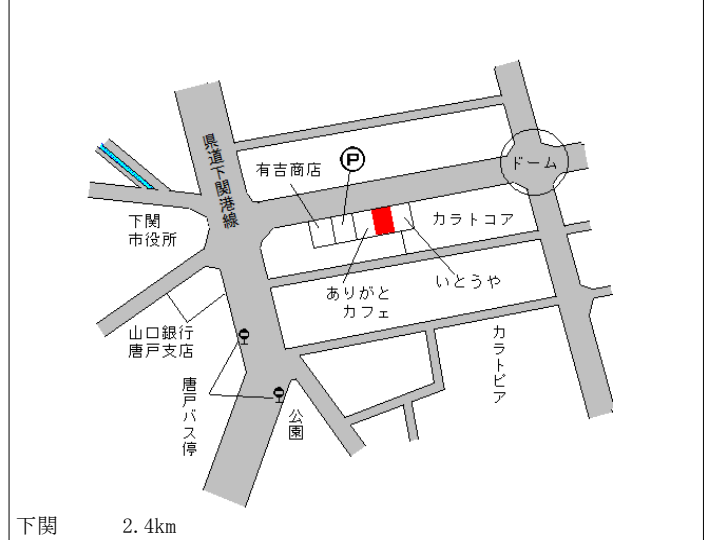

下関(県) 5-8 下関市唐戸町6番12 77,000円
「唐戸町1-19」 ▲1.4%
亀屋薬局 99㎡