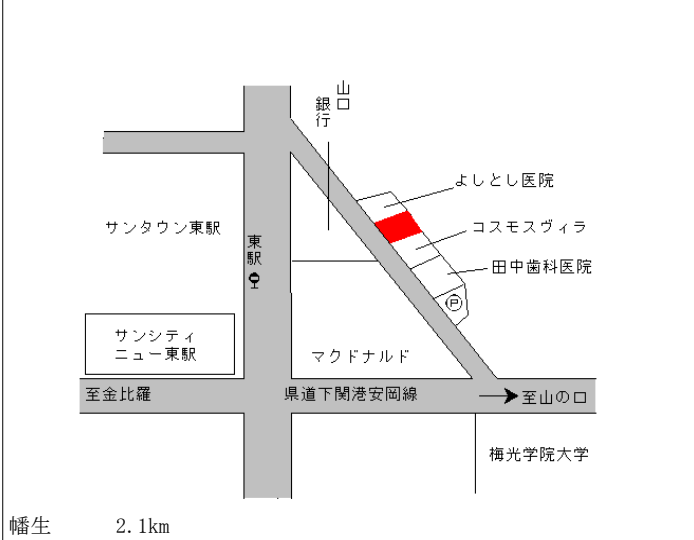

下関(県) 5 - 3	下関市南部町 9 番 6 「南部町 2 3 - 5」 第 6 トマトビル	115,000円 0.0 % 223㎡
----------------	--	---------------------------

下関(県) 5 - 4	下関市勝谷新町 1 丁目 8 番 5 外 「勝谷新町 1 - 10 - 11」 ハンズクラフト下関店	47,800円 0.0 % 764㎡
----------------	--	--------------------------

下関(県) 5-5 下関市安岡駅前2丁目1390番4 45,400円
 外 0.0%
 「安岡駅前2-1-25」
 アサヒサンクリーン 185㎡

下関(県) 5-6 下関市長府松小田本町694番9 65,900円
 「長府松小田本町5-16」 ▲0.2%
 佐伯ビル 98㎡

下関(県) 5-7 下関市後田町1丁目10173番9 57,800円
 「後田町1-8-16」 1.4%
 エクセルハイツふしの 72㎡