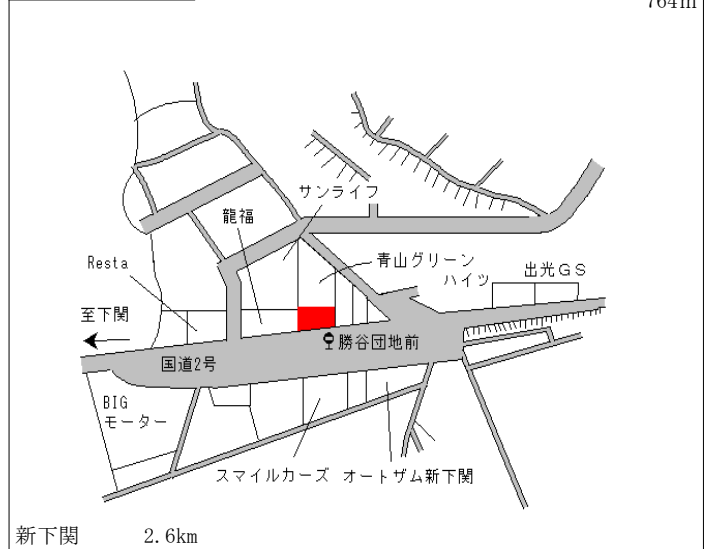

下関(県) 5 - 1	下関市大和町 1 丁目 8 番 5 外 「大和町 1 - 6 - 9」 みなとタクシー	60,700円 ▲ 0.5 % 159㎡
----------------	---	----------------------------

下関(県) 5 - 2	下関市彦島本村町 7 丁目 8 9 4 番外 「彦島本村町 7 - 1 - 14」 アスク・サンシンエンジニアリング (株)	45,400円 ▲ 2.8 % 376㎡
----------------	---	----------------------------

下関(県) 5 - 3	下関市南部町 9 番 6 「南部町 2 3 - 5」 第 6 トマトビル	115,000円 0.0 % 223㎡
----------------	--	---------------------------

下関(県) 5 - 4	下関市勝谷新町 1 丁目 8 番 5 外 「勝谷新町 1 - 10 - 11」 ハンズクラフト下関店	47,800円 0.0 % 764㎡
----------------	--	--------------------------