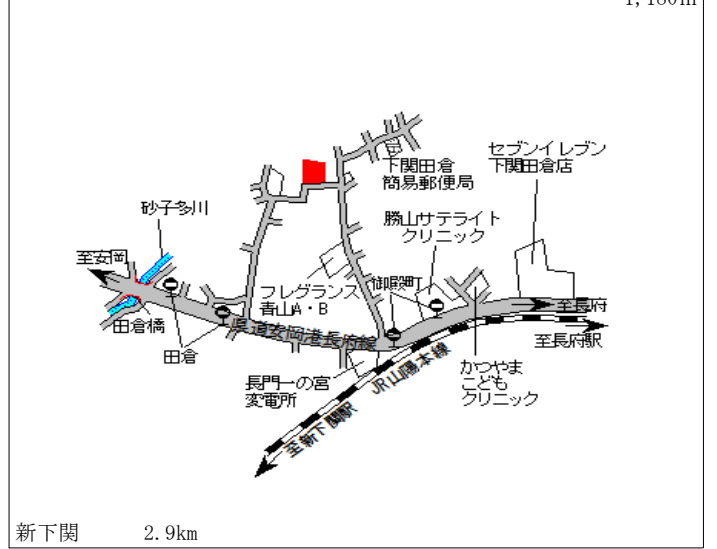

下関(県) 3 - 1	下関市大字田倉字中繩手 2 8 1 番	14,200円 1.4 % 1,180㎡