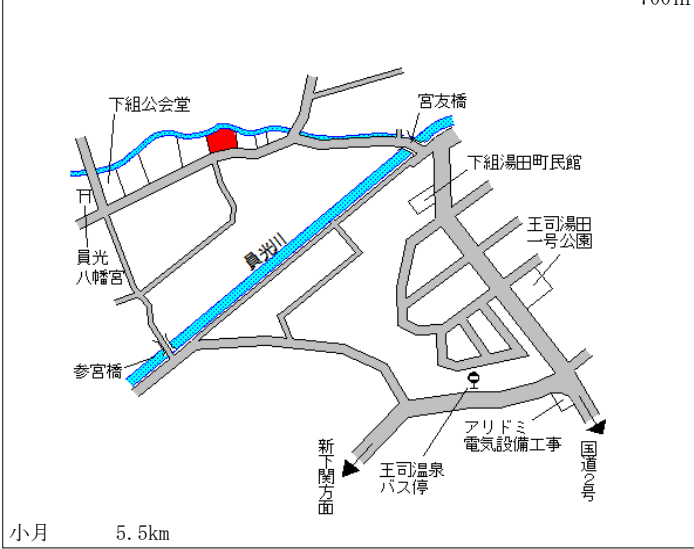

下関(県) - 43	下関市大字員光字宮の馬場 1 9 7 5 番	9,000円 0.6 % 700㎡