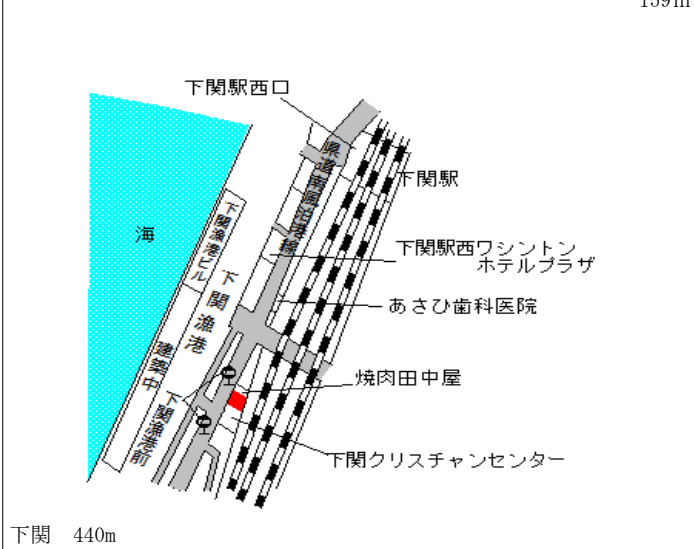

新下関 1.5km

下関(県) - 43	下関市大字員光字宮の馬場 1 9 7 5 番	9,000円 0.6 % 700㎡
---------------	------------------------	-------------------------

下関(県) 3 - 1	下関市大字田倉字中繩手 2 8 1 番	14,200円 1.4 % 1,180㎡
----------------	---------------------	----------------------------

下関(県) 5 - 1	下関市大和町 1 丁目 8 番 5 外 「大和町 1 - 6 - 9」 みなとタクシー	60,700円 ▲ 0.5 % 159㎡
----------------	---	----------------------------

下関(県) 5 - 2	下関市彦島本村町 7 丁目 8 9 4 番外 「彦島本村町 7 - 1 - 14」 アスク・サンシンエンジニアリング (株)	45,400円 ▲ 2.8 % 376㎡
----------------	---	----------------------------