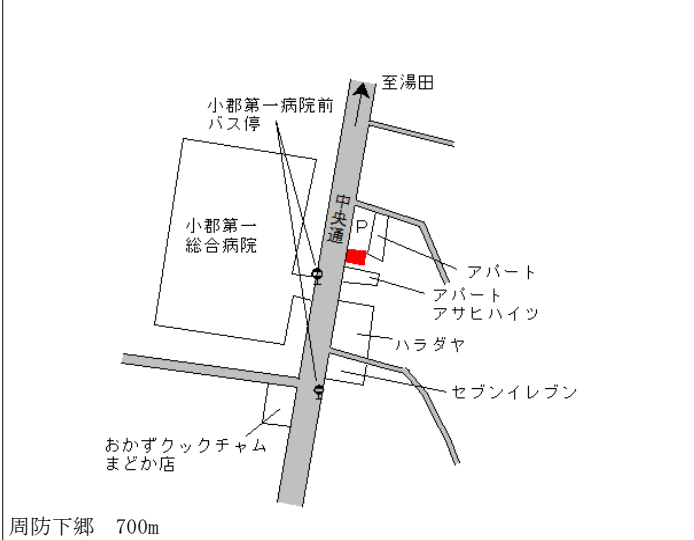

岩倉 250m

山口(県) 5-3 山口市下堅小路字新立36番1 53,500円
 萩山口信用金庫堅小路支店 0.6%
 344㎡

山口 1.2km

山口(県) 5-4 山口市緑町2329番31 84,900円
 「緑町2-20」 0.0%
 朝日新聞山口総局 784㎡

湯田温泉 1.8km

山口(県) 5-5 山口市徳地堀字中出雲合1705番1 17,000円
 山口銀行堀支店 ▲1.7%
 369㎡

防府 18km

山口(県) 5-6 山口市阿東徳佐下字沖長沢45番1 13,000円
 0外 ▲3.0%
 磯平 330㎡

徳佐 1.1km

山口(県) 5-7 山口市小郡下郷字沖田867番17 61,600円
 喫茶まんぼう 0.8%
 162㎡

周防下郷 700m

山口(県) 5-8 山口市小郡下郷字渡り上巻1255番5外 88,800円
 BLACK SHIP72 142㎡

新山口 120m

| | | |
|----------------|---------------------------|--------------------------|
| 山口(県) 5 - 9 | 山口市阿知須字浜村4746番6外 潮中美容院 | 31,800円 0.0 % 236㎡ |
|----------------|---------------------------|--------------------------|