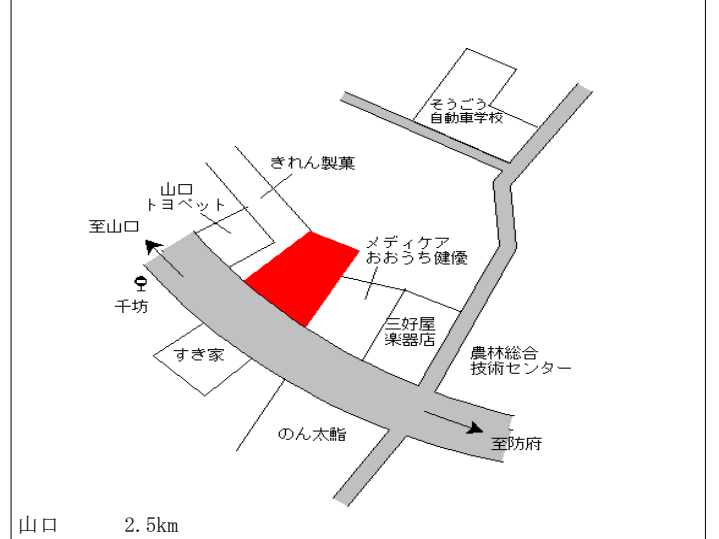

山口(県) 5-6 山口市阿東徳佐下字沖長沢45番1 13,000円
 0外 ▲3.0%
 磯平 330㎡

徳佐 1.1km

山口(県) 5-7 山口市小郡下郷字沖田867番17 61,600円
 喫茶まんぼう 0.8%
 162㎡

周防下郷 700m

山口(県) 5-8 山口市小郡下郷字渡り上巻1255番5外 88,800円
 BLACK SHIP72 142㎡

新山口 120m

| | | |
|----------------|---------------------------|--------------------------|
| 山口(県) 5 - 9 | 山口市阿知須字浜村4746番6外 潮中美容院 | 31,800円 0.0 % 236㎡ |
|----------------|---------------------------|--------------------------|

| | | |
|-----------------|----------------------------------------------------|----------------------------|
| 山口(県) 5 - 10 | 山口市大内千坊6丁目1442番7外 「大内千坊6-11-6」 ハローズライフスタイルラボ | 62,500円 0.0 % 2,551㎡ |
|-----------------|----------------------------------------------------|----------------------------|