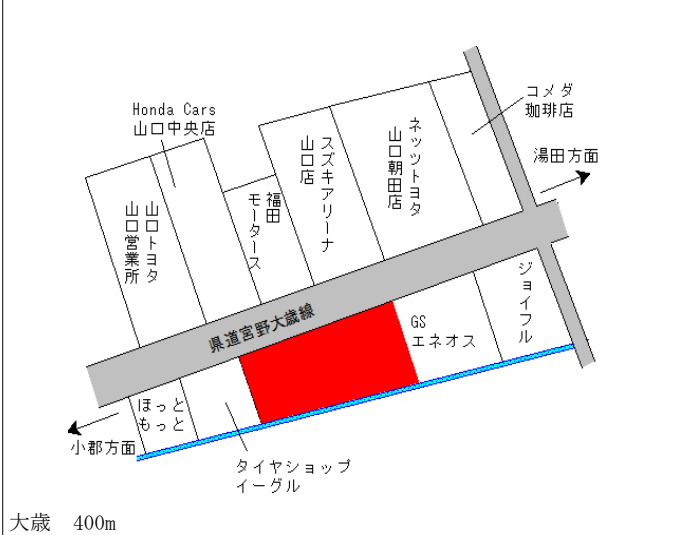

山口(県) 5 - 11	山口市朝田字森ヶ坪610番 日産プリンス山口 山口朝田店	52,400円 0.0 % 2,631㎡