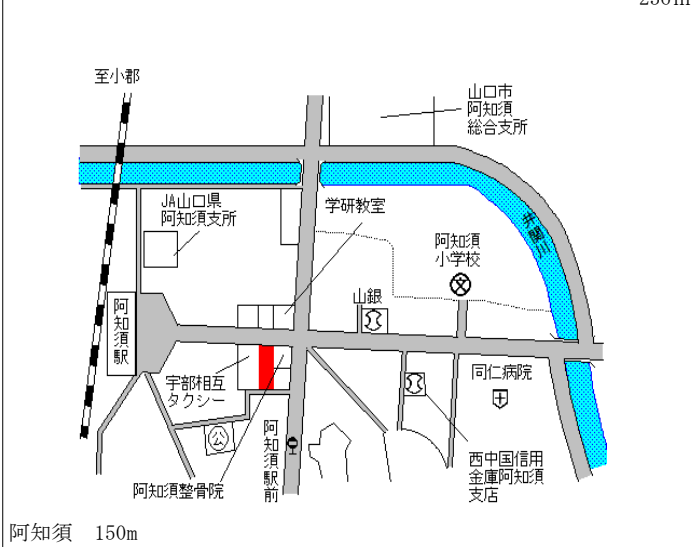

山口(県) 5-6 山口市阿東徳佐下字沖長沢45番1 13,000円
 0外 ▲3.0%
 磯平 330㎡

徳佐 1.1km

山口(県) 5-7 山口市小郡下郷字沖田867番17 61,600円
 喫茶まんぼう 0.8%
 162㎡

周防下郷 700m

山口(県) 5-8 山口市小郡下郷字渡り上巻1255番5外 88,800円
 BLACK SHIP72 142㎡

新山口 120m

| | | |
|----------------|---------------------------|--------------------------|
| 山口(県) 5 - 9 | 山口市阿知須字浜村4746番6外 潮中美容院 | 31,800円 0.0 % 236㎡ |
|----------------|---------------------------|--------------------------|

| | | |
|-----------------|----------------------------------------------------|----------------------------|
| 山口(県) 5 - 10 | 山口市大内千坊6丁目1442番7外 「大内千坊6-11-6」 ハローズライフスタイルラボ | 62,500円 0.0 % 2,551㎡ |
|-----------------|----------------------------------------------------|----------------------------|