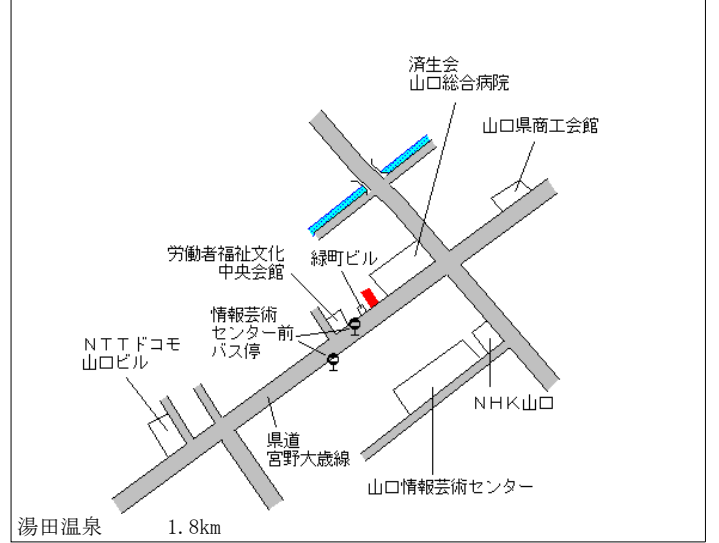

岩倉 250m

山口(県) 5-3 山口市下堅小路字新立36番1 53,500円
 萩山口信用金庫堅小路支店 0.6%
 344㎡

山口 1.2km

山口(県) 5-4 山口市緑町2329番31 84,900円
 「緑町2-20」 0.0%
 朝日新聞山口総局 784㎡

湯田温泉 1.8km

山口(県) 5-5 山口市徳地堀字中出雲合1705番1 17,000円
 山口銀行堀支店 ▲1.7%
 369㎡

防府 18km

山口(県) 5-6 山口市阿東徳佐下字沖長沢45番1 13,000円
 0外 ▲3.0%
 磯平 330㎡

徳佐 1.1km

山口(県) 5-7 山口市小郡下郷字沖田867番17 61,600円
 喫茶まんぼう 0.8%
 162㎡

周防下郷 700m

山口(県) 5-8 山口市小郡下郷字渡り上巻1255番5外 88,800円
 BLACK SHIP72 142㎡

新山口 120m

| | | |
|----------------|---------------------------|--------------------------|
| 山口(県) 5 - 9 | 山口市阿知須字浜村4746番6外 潮中美容院 | 31,800円 0.0 % 236㎡ |
|----------------|---------------------------|--------------------------|