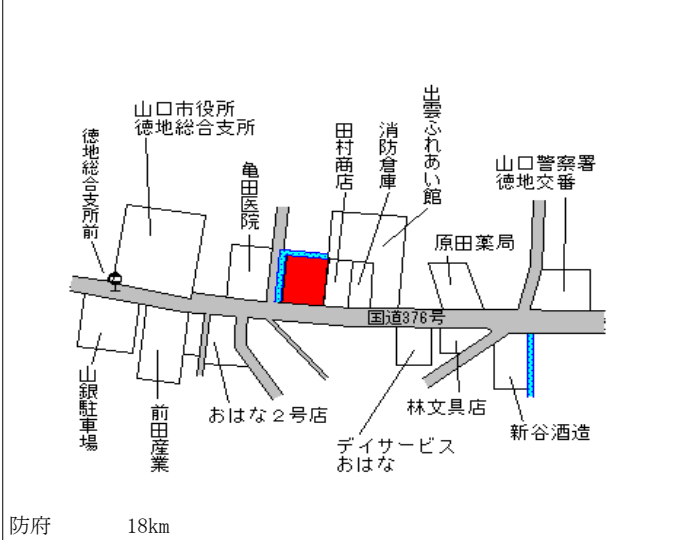

岩倉 250m

山口(県) 5-3 山口市下堅小路字新立36番1 53,500円
 萩山口信用金庫堅小路支店 0.6%
 344㎡

山口 1.2km

山口(県) 5-4 山口市緑町2329番31 84,900円
 「緑町2-20」 0.0%
 朝日新聞山口総局 784㎡

湯田温泉 1.8km

山口(県) 5-5 山口市徳地堀字中出雲合1705番1 17,000円
 山口銀行堀支店 ▲1.7%
 369㎡

防府 18km

山口(県) 5-6 山口市阿東徳佐下字沖長沢45番1 13,000円
 0外 ▲3.0%
 磯平 330㎡

徳佐 1.1km

山口(県) 5-7 山口市小郡下郷字沖田867番17 61,600円
 喫茶まんぼう 0.8%
 162㎡

周防下郷 700m

山口(県) 5-8 山口市小郡下郷字渡り上巻1255番5外 88,800円
 BLACK SHIP72 142㎡

新山口 120m

| | | |
|----------------|---------------------------|--------------------------|
| 山口(県) 5 - 9 | 山口市阿知須字浜村4746番6外 潮中美容院 | 31,800円 0.0 % 236㎡ |
|----------------|---------------------------|--------------------------|