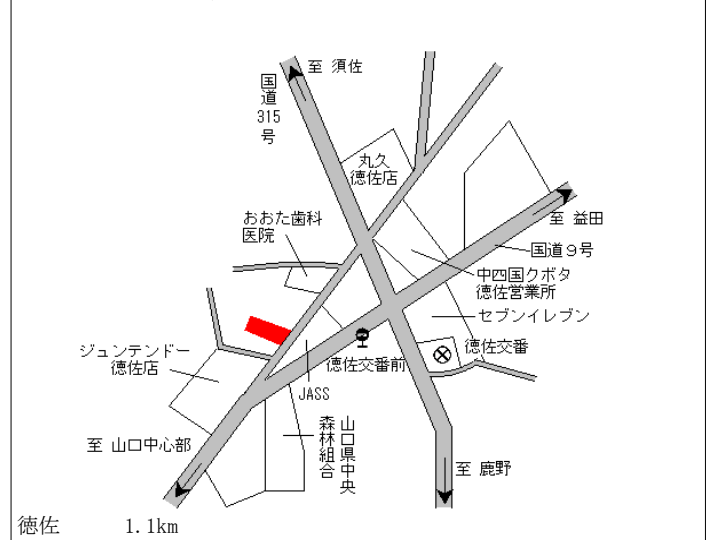

岩倉 250m

山口(県) 5-3 山口市下堅小路字新立36番1 53,500円
 萩山口信用金庫堅小路支店 0.6%
 344㎡

山口 1.2km

山口(県) 5-4 山口市緑町2329番31 84,900円
 「緑町2-20」 0.0%
 朝日新聞山口総局 784㎡

湯田温泉 1.8km

山口(県) 5-5 山口市徳地堀字中出雲合1705番1 17,000円
 山口銀行堀支店 ▲1.7%
 369㎡

防府 18km

山口(県) 5-6 山口市阿東徳佐下字沖長沢45番1 13,000円
 0外 ▲3.0%
 磯平 330㎡

徳佐 1.1km

山口(県) 5-7 山口市小郡下郷字沖田867番17 61,600円
 喫茶まんぼう 0.8%
 162㎡

周防下郷 700m

山口(県) 5-8 山口市小郡下郷字渡り上巻1255番5外 88,800円
 BLACK SHIP72 142㎡

新山口 120m

| | | |
|----------------|---------------------------|--------------------------|
| 山口(県) 5 - 9 | 山口市阿知須字浜村4746番6外 潮中美容院 | 31,800円 0.0 % 236㎡ |
|----------------|---------------------------|--------------------------|