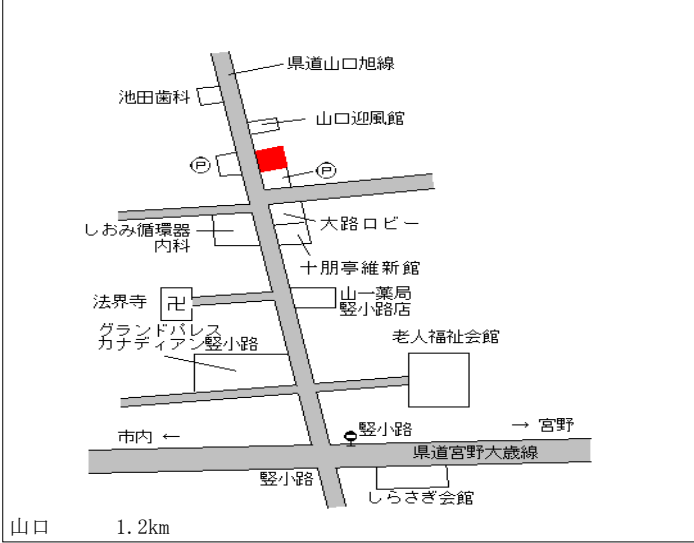

山口(県) 5-3 山口市下堅小路字新立36番1 53,500円
萩山口信用金庫堅小路支店 0.6%
344㎡