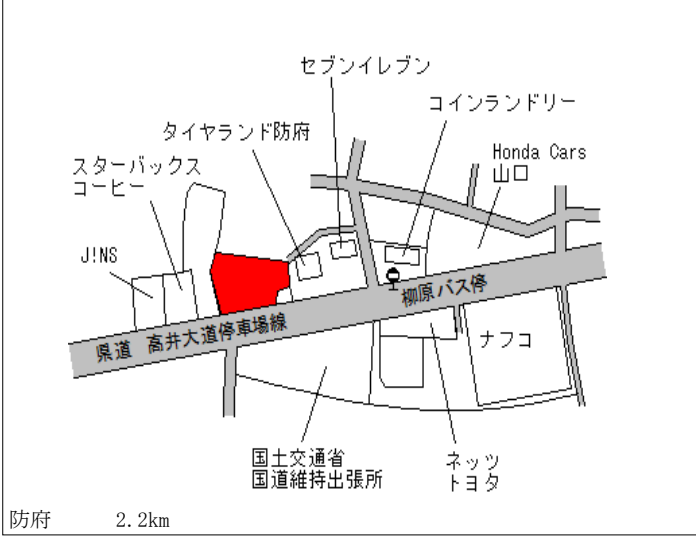

防府(県) 5-4	防府市開出西町1574番外 「開出西町2-1」 オートテラス防府	43,400円 0.0% 2,275㎡
--------------	--	---------------------------

防府(県) 9-1	防府市新築地町31番14 中国ふそう・防府	13,300円 0.0% 5,039㎡
--------------	--------------------------	---------------------------