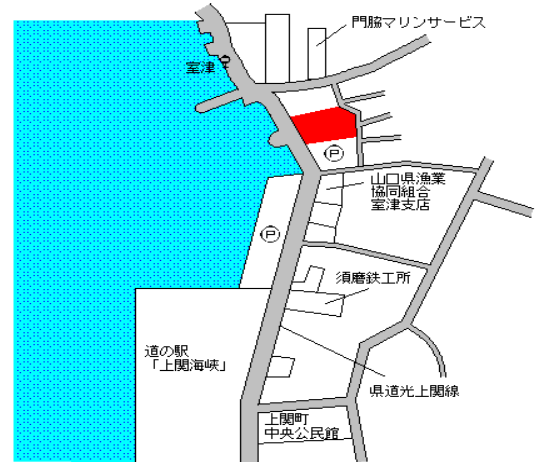

上関(県)
- 1
熊毛郡上関町大字室津字竹ノ浦17
91番13外
12,700円
▲ 3.1 %
122㎡

柳井 17km

上関(県)
- 2
熊毛郡上関町大字長島字東町544
番
16,600円
▲ 2.9 %
143㎡

柳井 19km

上関(県)
- 3
熊毛郡上関町大字長島字下小路44
88番3
10,200円
▲ 3.8 %
168㎡

柳井 23km

上関(県)
5 - 1
熊毛郡上関町大字室津字本町806
番2
17,600円
▲ 3.8 %
181㎡

柳井 18km