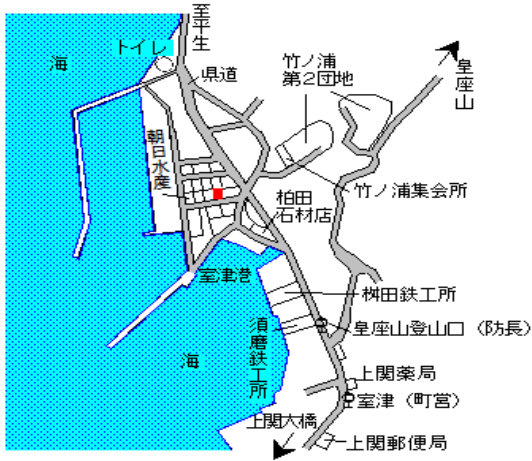

上関(県)
- 1
熊毛郡上関町大字室津字竹ノ浦17
91番13外
12,700円
▲ 3.1 %
122㎡

柳井 17km

上関(県)
- 2
熊毛郡上関町大字長島字東町544
番
16,600円
▲ 2.9 %
143㎡

柳井 19km

上関(県)
- 3
熊毛郡上関町大字長島字下小路44
88番3
10,200円
▲ 3.8 %
168㎡

柳井 23km

上関(県)
5 - 1
熊毛郡上関町大字室津字本町806
番2
17,600円
▲ 3.8 %
181㎡

柳井 18km