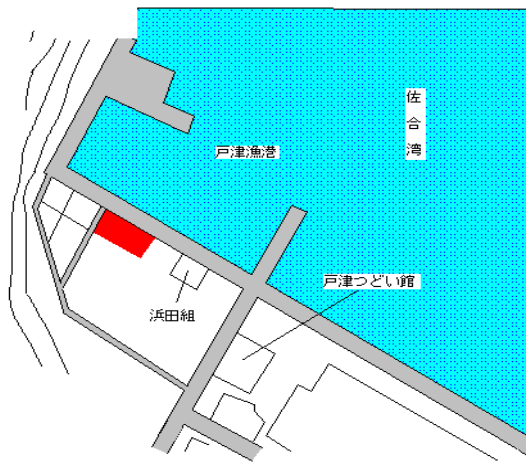

上関(県)
- 1
熊毛郡上関町大字室津字竹ノ浦17
91番13外
12,700円
▲ 3.1 %
122㎡

柳井 17km

上関(県)
- 2
熊毛郡上関町大字長島字東町544
番
16,600円
▲ 2.9 %
143㎡

柳井 19km

上関(県)
- 3
熊毛郡上関町大字長島字下小路44
88番3
10,200円
▲ 3.8 %
168㎡

柳井 23km

上関(県)
5 - 1
熊毛郡上関町大字室津字本町806
番2
17,600円
▲ 3.8 %
181㎡

柳井 18km