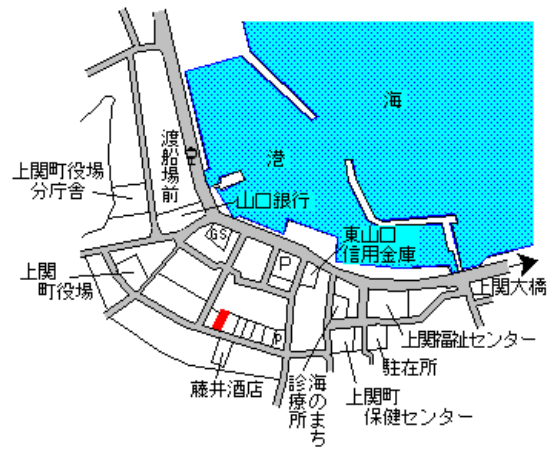

上関(県)
- 1
熊毛郡上関町大字室津字竹ノ浦17
91番13外
12,700円
▲ 3.1 %
122㎡

柳井 17km

上関(県)
- 2
熊毛郡上関町大字長島字東町544
番
16,600円
▲ 2.9 %
143㎡

柳井 19km

上関(県)
- 3
熊毛郡上関町大字長島字下小路44
88番3
10,200円
▲ 3.8 %
168㎡

柳井 23km

上関(県)
5 - 1
熊毛郡上関町大字室津字本町806
番2
17,600円
▲ 3.8 %
181㎡

柳井 18km