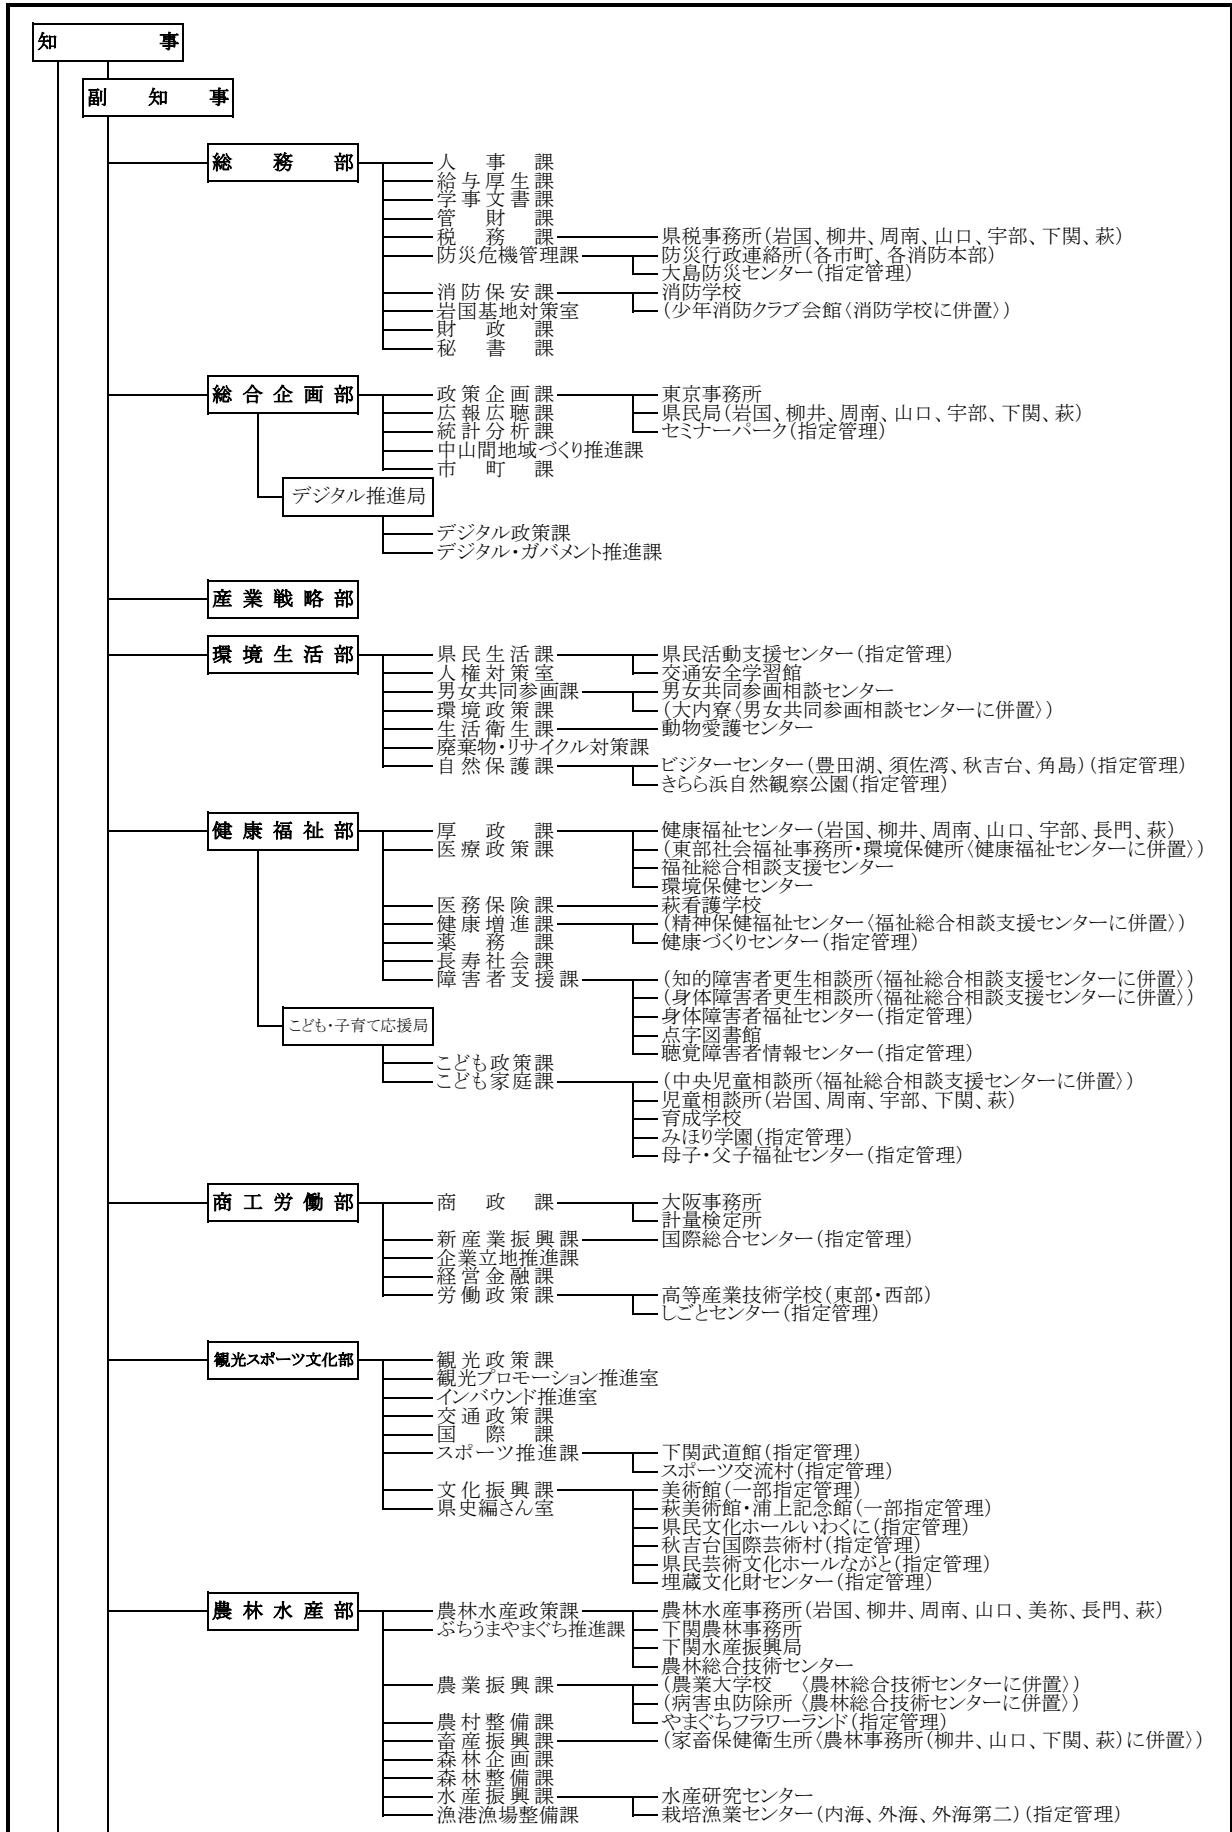

山口県機構一覽

(令和4年4月1日現在)

山口県機構一覽

(令和4年4月1日現在)