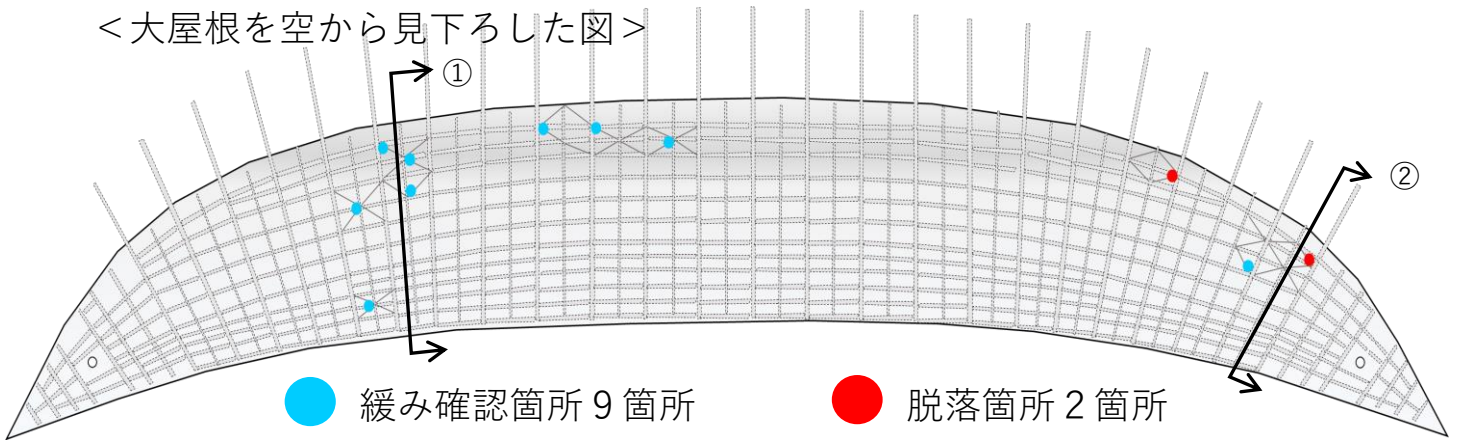

ボルトの脱落等の状況

<陸上競技場大屋根全景写真>

<大屋根を空から見下ろした図>

<大屋根①箇所の断面図>

<大屋根②箇所の断面図>

<脱落箇所写真>

<脱落ボルト写真>

<振動のイメージ>