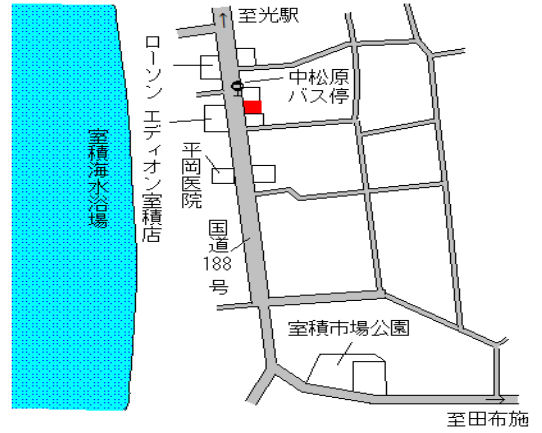

岩田 2.3km

光(県) - 9	光市大字三輪字やまと台1160番156	13,700円 ▲ 0.7 % 225㎡
-------------	---------------------	----------------------------

岩田 1.4km

光(県) - 10	光市大字岩田字吉延2207番15	13,300円 0.0 % 278㎡
--------------	------------------	--------------------------

岩田 800m

光(県) - 11	光市上島田8丁目544番6 「上島田8-16-33」	12,000円 ▲ 1.6 % 415㎡
--------------	-------------------------------	----------------------------

島田 1.2km

光(県) 3 - 1	光市木園1丁目1860番	8,050円 ▲ 0.6 % 771㎡
---------------	--------------	---------------------------

光 1.7km

光(県) 5-1	光市浅江2丁目18番8 「浅江2-7-12」 藤田眼鏡店	67,100円 0.0% 382㎡
-------------	------------------------------------	-------------------------

光 1.2km

光(県) 5-2	光市室積中央町4222番2外 「室積中央町23-23」 光オートセンター	29,600円 ▲ 1.0% 403㎡
-------------	--	---------------------------