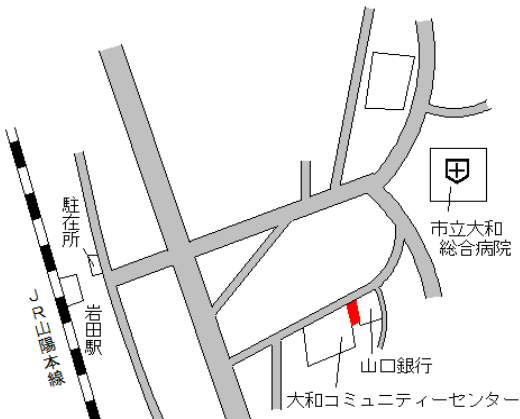

光 1.7km

光(県) 5-1	光市浅江2丁目18番8 「浅江2-7-12」 藤田眼鏡店	67,100円 0.0% 382㎡
-------------	------------------------------------	-------------------------

光 1.2km

光(県) 5-2	光市室積中央町4222番2外 「室積中央町23-23」 光オートセンター	29,600円 ▲ 1.0% 403㎡
-------------	--	---------------------------

光 7.1km

光(県) 5-3	光市大字岩田字林当2483番6 大和歯科医院	20,100円 ▲ 0.5% 251㎡
-------------	---------------------------	---------------------------

岩田 380m

光(県) 9-1	光市中島田2丁目2280番1外 「中島田2-19-1」 栄光自動車	29,700円 0.0% 5,527㎡
-------------	---	---------------------------