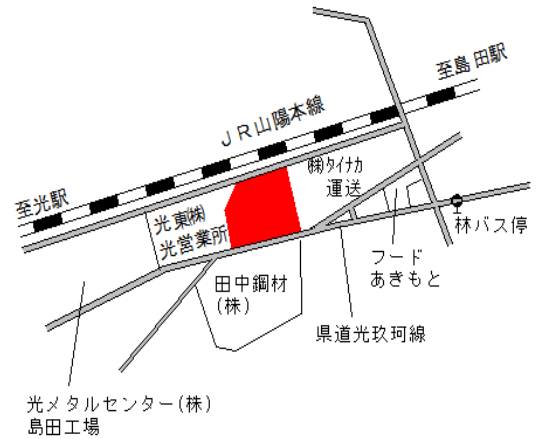

光 1.7km

光(県) 5-1	光市浅江2丁目18番8 「浅江2-7-12」 藤田眼鏡店	67,100円 0.0% 382㎡
-------------	------------------------------------	-------------------------

光 1.2km

光(県) 5-2	光市室積中央町4222番2外 「室積中央町23-23」 光オートセンター	29,600円 ▲ 1.0% 403㎡
-------------	--	---------------------------

光 7.1km

光(県) 5-3	光市大字岩田字林当2483番6 大和歯科医院	20,100円 ▲ 0.5% 251㎡
-------------	---------------------------	---------------------------

岩田 380m

光(県) 9-1	光市中島田2丁目2280番1外 「中島田2-19-1」 栄光自動車	29,700円 0.0% 5,527㎡
-------------	---	---------------------------