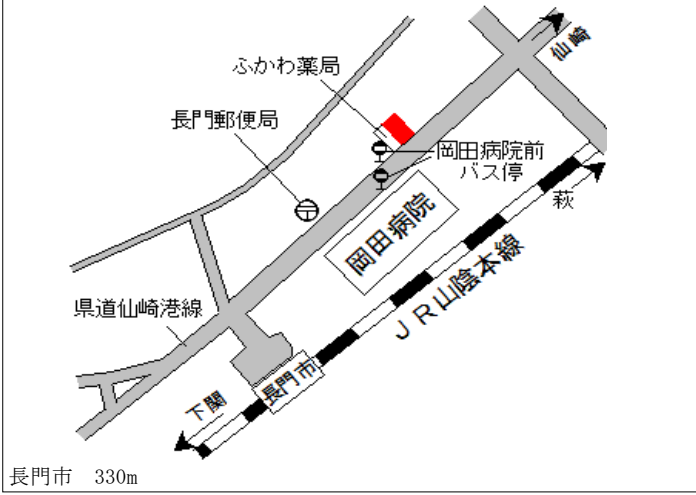

人丸 1.1km

長門(県) - 11	長門市油谷向津具下字久津浦 3 4 5 4 番 1	6,150円 ▲ 3.1 % 302㎡
---------------	---------------------------	---------------------------

人丸 12km

長門(県) 5 - 1	長門市油谷新別名字段ノ下 9 5 0 番 1 外	10,700円 ▲ 0.9 % 709㎡
----------------	--------------------------	----------------------------

山口銀行油谷支店

人丸 120m

長門(県) 5-2	長門市東深川字西中ノ坪890番4 2	22,700円 ▲ 2.6 % 627㎡
--------------	-----------------------	----------------------------

國司眼科医院

長門(県) 5-3	長門市三隅下字東菰池1364番4 外	11,500円 ▲ 2.5 % 264㎡
--------------	-----------------------	----------------------------