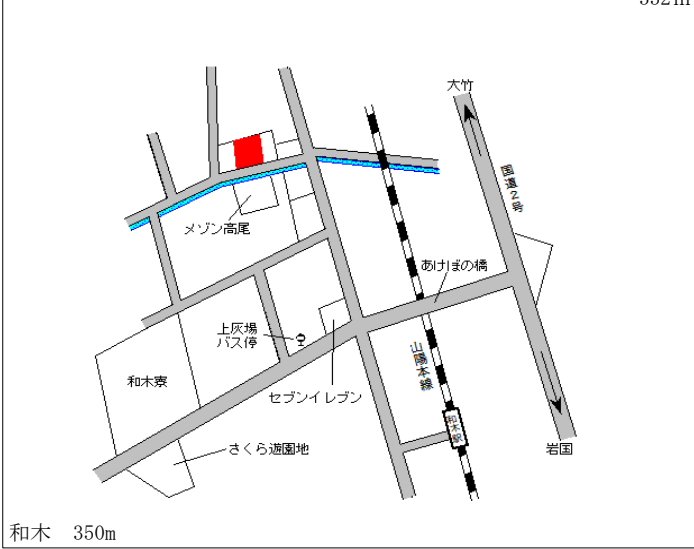

和木(県) - 1	玖珂郡和木町和木3丁目149番9 「和木3-4-28」	74,800円 1.1 % 332㎡
--------------	--------------------------------	--------------------------

和木(県) - 2	玖珂郡和木町和木5丁目1034番 1「和木5-6-30」	63,300円 0.6 % 248㎡
--------------	---------------------------------	--------------------------

和木(県) - 3	玖珂郡和木町関ヶ浜1丁目252番 4「関ヶ浜1-3-4」	45,900円 0.0 % 216㎡
--------------	---------------------------------	--------------------------