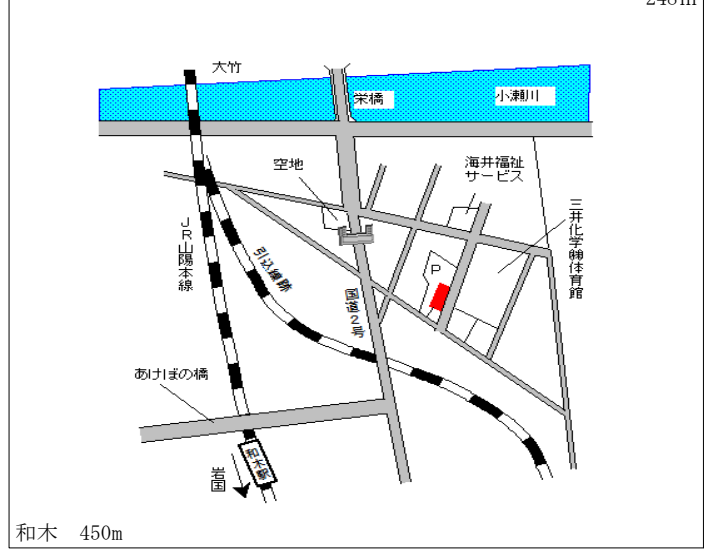

和木(県) - 1	玖珂郡和木町和木3丁目149番9 「和木3-4-28」	74,800円 1.1 % 332㎡
--------------	--------------------------------	--------------------------

和木(県) - 2	玖珂郡和木町和木5丁目1034番 1「和木5-6-30」	63,300円 0.6 % 248㎡
--------------	---------------------------------	--------------------------

和木(県) - 3	玖珂郡和木町関ヶ浜1丁目252番 4「関ヶ浜1-3-4」	45,900円 0.0 % 216㎡
--------------	---------------------------------	--------------------------