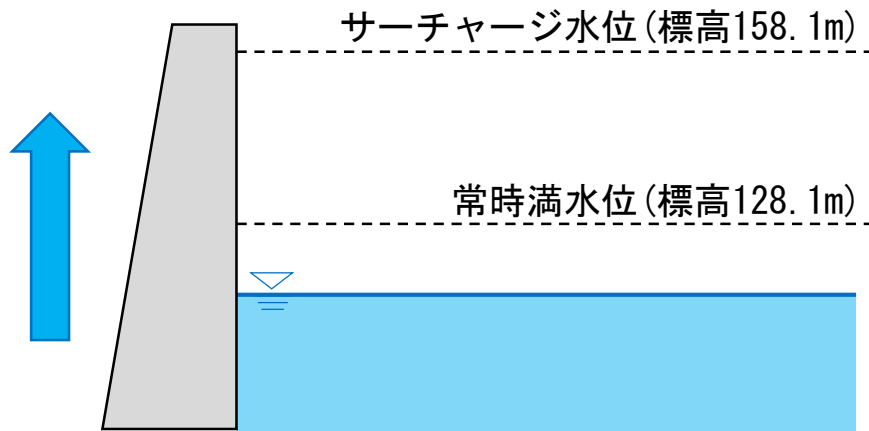

# 今日の平瀬ダム

(試験湛水71日目)

令和4年12月22日(木) 午前10時現在

貯水位：標高116.2m

貯水率：5.5%

※随時更新します。

ダム上流面

貯水池全景

# 今日の平瀬ダム

(試験湛水77日目)

令和4年12月28日(水) 午前10時現在

貯水位：標高116.4m

貯水率：5.7%

※随時更新します。

ダム上流面

貯水池全景