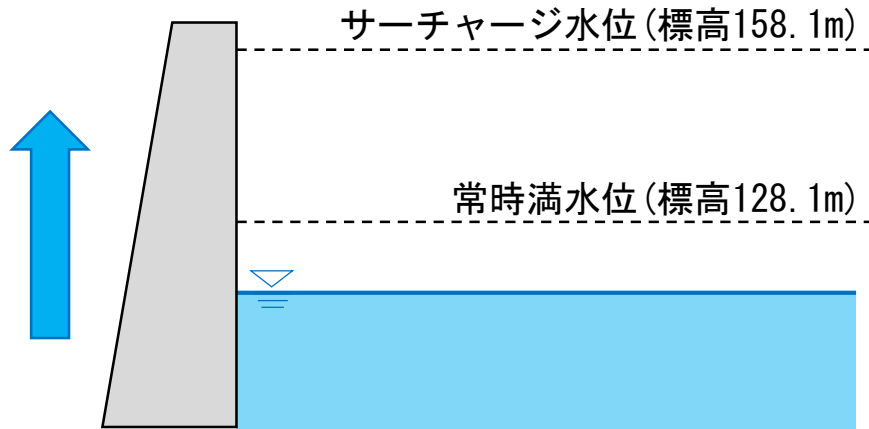

# 今日の平瀬ダム

(試験湛水71日目)

令和4年12月22日(木) 午前10時現在

貯水位：標高116.2m

貯水率：5.5%

※随時更新します。

ダム上流面

貯水池全景

# 今日の平瀬ダム

(試験湛水77日目)

令和4年12月28日(水) 午前10時現在

貯水位：標高116.4m

貯水率：5.7%

※随時更新します。

ダム上流面

貯水池全景