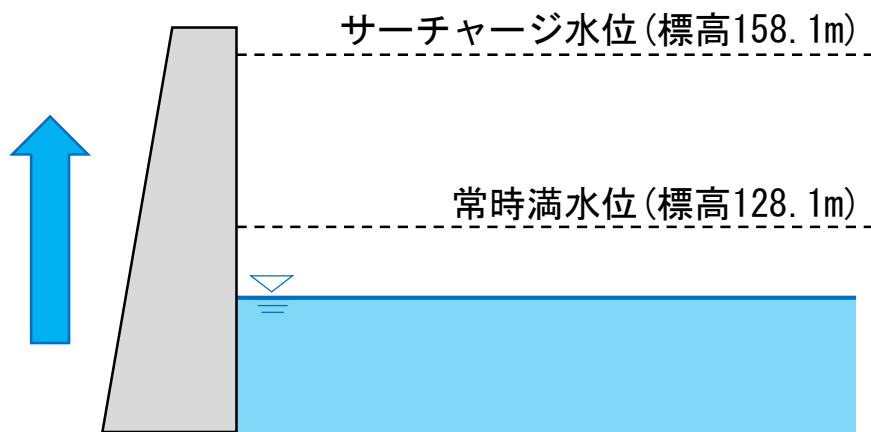

# 今日の平瀬ダム

(試験湛水57日目)

令和4年12月8日(木) 午前10時現在

貯水位：標高115.6m

貯水率：5.1%

※随時更新します。

ダム上流面

貯水池全景

# 今日の平瀬ダム

(試験湛水64日目)

©山口県

令和4年12月15日(木) 午前10時現在

貯水位：標高115.8m

貯水率：5.2%

※随時更新します。

ダム上流面