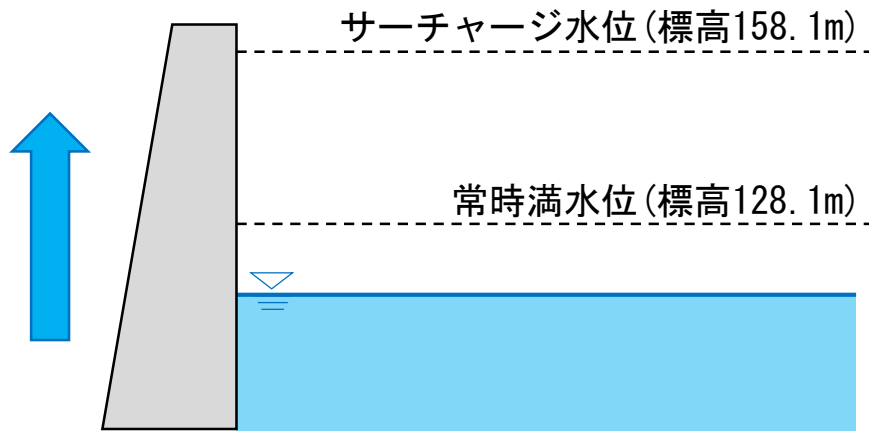

# 今日の平瀬ダム

(試験湛水50日目)

令和4年12月1日(木) 午前10時現在

貯水位：標高115.5m

貯水率：5.0%

※随時更新します。

ダム上流面

貯水池全景

# 今日の平瀬ダム

(試験湛水57日目)

令和4年12月8日(木) 午前10時現在

貯水位：標高115.6m

貯水率：5.1%

※随時更新します。

ダム上流面

貯水池全景

# 今日の平瀬ダム

(試験湛水64日目)

©山口県

令和4年12月15日(木) 午前10時現在

貯水位：標高115.8m

貯水率：5.2%

※随時更新します。

ダム上流面