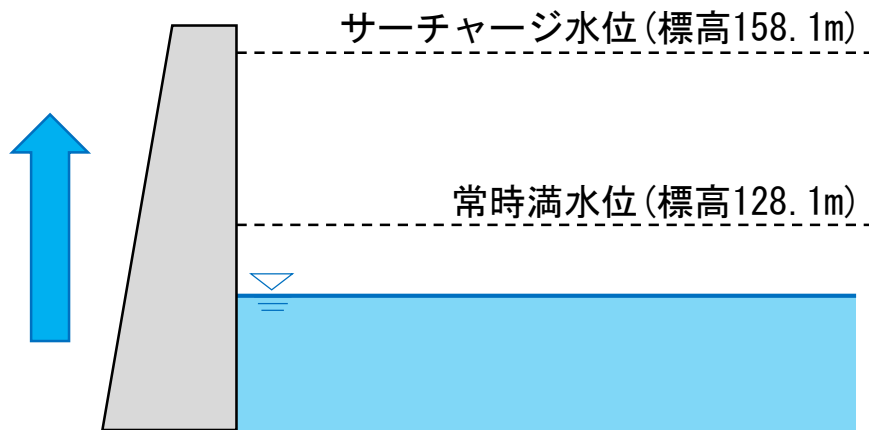

# 今日の平瀬ダム

(試験湛水50日目)

令和4年12月1日(木) 午前10時現在

貯水位：標高115.5m

貯水率：5.0%

※随時更新します。

ダム上流面

貯水池全景

# 今日の平瀬ダム

(試験湛水57日目)

令和4年12月8日(木) 午前10時現在

貯水位：標高115.6m

貯水率：5.1%

※随時更新します。

ダム上流面

貯水池全景

# 今日の平瀬ダム

(試験湛水64日目)

©山口県

令和4年12月15日(木) 午前10時現在

貯水位：標高115.8m

貯水率：5.2%

※随時更新します。

ダム上流面