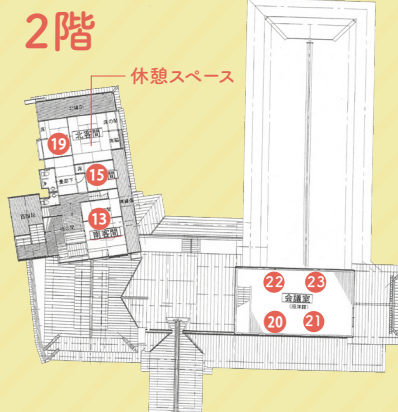

### ㉕ 竹灯籠ライティング17:00~

現役の協力隊が事前制作した竹灯籠が会場を彩ります。(阿武町の竹害対策として伐採した竹を活用)  
↑講師:山平(阿武)

## 会場図

※会場内のスリッパのご使用はできません。各自での防寒対策をご用意をお願いします。

1階

2階

② プレゼント抽選会

屋外での出店 ④ ⑤ ⑥ ⑦ ⑧ ⑨ ⑩ ⑪ ⑫ ⑬ ⑭ ⑮ ⑯ ⑰ ⑱ ㉒ ㉔