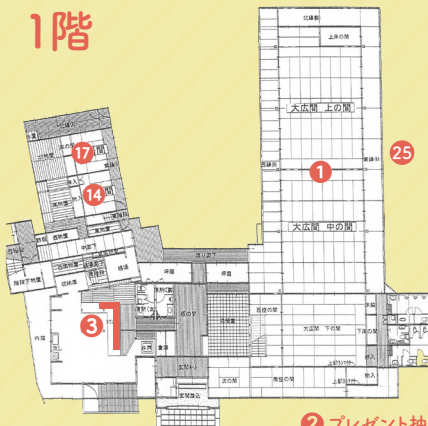

## Exhibition

### ㉕ 竹灯籠ライティング17:00~

現役の協力隊が事前制作した竹灯籠が会場を彩ります。(阿武町の竹害対策として伐採した竹を活用)  
↑講師:山平(阿武)

## 会場図

※会場内のスリッパのご使用はできません。各自での防寒対策をご用意をお願いします。

1階

2階

② プレゼント抽選会

屋外での出店 ④ ⑤ ⑥ ⑦ ⑧ ⑨ ⑩ ⑪ ⑫ ⑬ ⑭ ⑮ ⑯ ⑰ ⑱ ㉒ ㉔