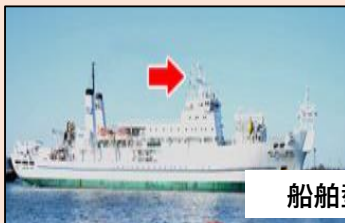

団体名	KDDI 株式会社		
所在地	広島市中区八丁堀 16-11		
URL	https://www.au.com/mobile/anti-disaster/action/		
防災に関する取組			
KDDIでは災害時においても通信サービスを確保できるよう、防災業務実施の方針を定め、災害に備えた対策を図り、関係機関と密接な連絡調整を行っています。 【取組内容】 ○通信設備の被災時には、陸海空から通信復旧活動を実施 ○被災地域に居られる方々の通信手段確保や被災地復興活動のため、現地ニーズに応じ、当社拠点に配備してある充電器・蓄電池、Wi-Fi設備等を、自治体が開設する避難所へ無償貸出 ○災害発生時に現地で即時対応が行えるよう、定期的な機材のメンテナンス（充電・通電確認等）と、社員への防災時に使用する機器の使い方講習を実施 【今後の取組について】 ○各県関係機関の総合防災訓練に参加し、最新の災害対応の取組を発信 ○ホームページにて、社会貢献の取組を紹介 『つなぐのは思い、つなぐのは笑顔（当社HP）』 ・災害時のそなえ ・KDDIの災害対策 ・復興支援の取組 https://www.kddi.com/reconstruction/ 2023年KDDI災害対策訓練(動画) https://www.youtube.com/watch?v=hbPdN7C4PG8			

陸海空から通信復旧活動

車載型基地局

避難所への支援活動