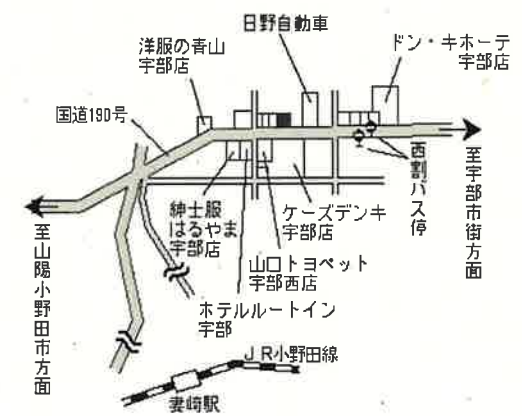

宇部(県) 5-4 常盤町2丁目6番2 52,000円
「常盤町2-7-11」 0.4%
株式会社大方工業所宇部営業所 403㎡

東新川 550m

宇部(県) 5-5 西宇部南2丁目1352番10 49,000円
「西宇部南2-14-20」 0.6%
Sweet Things 421㎡

宇部 270m

宇部(県) 5-6 北琴芝2丁目1731番11 44,300円
「北琴芝2-5-5」 0.2%
ヴィラルピナス 200㎡

琴芝 1.4km

宇部(県) 5-7 大字東岐波字八谷4937番5 33,200円
果子乃季東岐波店 0.6%
577㎡

丸尾 650m

宇部(県) 5-8 大字船木宇田町258番 12,300円
片山商店 ▲0.8%
178㎡

厚東 5.1km

宇部(県) 5-9 大字妻崎開作字崎廿式廿三ノは82 49,200円
1番1外 2.1%
2nd STREET 宇部厚南店 1,443㎡

妻崎 1.2km