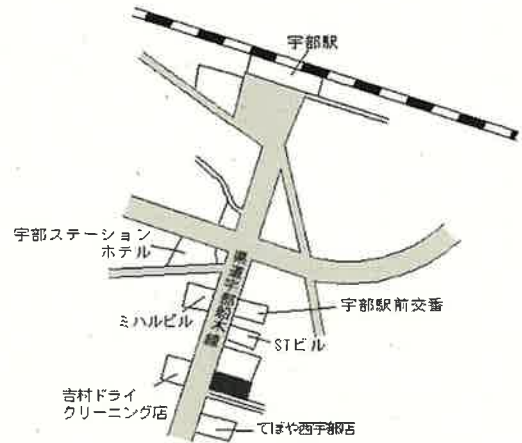

厚東 5.6km

宇部(県) 川添1丁目2404番 7,050円  
 3-1 0.7%  
 3,001㎡

琴芝 3.2km

宇部(県) 中央町2丁目6番8 51,200円  
 5-1 「中央町2-6-10」 ▲ 0.8%  
 佐村薬局 172㎡

宇部新川 600m

宇部(県) 西本町2丁目72番71外 31,900円  
 5-2 「西本町2-14-28」 ▲ 0.3%  
 空店舗 239㎡

宇部新川 700m

宇部(県) 南小串1丁目4番4 77,600円  
 5-3 「南小串1-4-8」 0.5%  
 東進衛星予備校 宇部新川校 262㎡

宇部新川 800m

宇部(県) 5-4 常盤町2丁目6番2 52,000円  
 「常盤町2-7-11」 0.4%  
 株式会社大方工業所宇部営業所 403㎡

東新川 550m

宇部(県) 5-5 西宇部南2丁目1352番10 49,000円  
 「西宇部南2-14-20」 0.6%  
 Sweet Things 421㎡