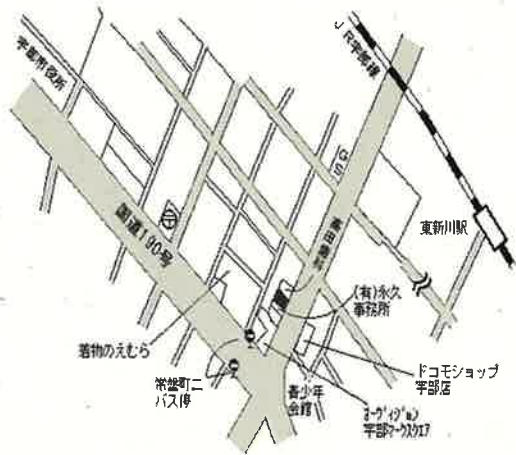

琴芝 1.3km

宇部(県) - 18	大字東岐波字後山2230番1	16,400円 0.0% 436㎡
---------------	----------------	-------------------------

岐波 600m

宇部(県) 大字小串字式反田579番13 39,900円  
 - 25 2.8%  
 175㎡

宇部新川 1.6km

宇部(県) 大字西万倉字宮ノ下1699番5 5,750円  
 - 26 ▲ 1.7%  
 225㎡

厚東 5.6km

宇部(県) 川添1丁目2404番 7,050円  
 3-1 0.7%  
 3,001㎡

琴芝 3.2km

宇部(県) 中央町2丁目6番8 51,200円  
 5-1 「中央町2-6-10」 ▲ 0.8%  
 佐村薬局 172㎡

宇部新川 600m

宇部(県) 西本町2丁目72番71外 31,900円  
 5-2 「西本町2-14-28」 ▲ 0.3%  
 空店舗 239㎡

宇部新川 700m

宇部(県) 南小串1丁目4番4 77,600円  
 5-3 「南小串1-4-8」 0.5%  
 東進衛星予備校 宇部新川校 262㎡

宇部新川 800m

宇部(県) 5-4 常盤町2丁目6番2 52,000円  
 「常盤町2-7-11」 0.4%  
 株式会社大方工業所宇部営業所 403㎡

東新川 550m

宇部(県) 5-5 西宇部南2丁目1352番10 49,000円  
 「西宇部南2-14-20」 0.6%  
 Sweet Things 421㎡