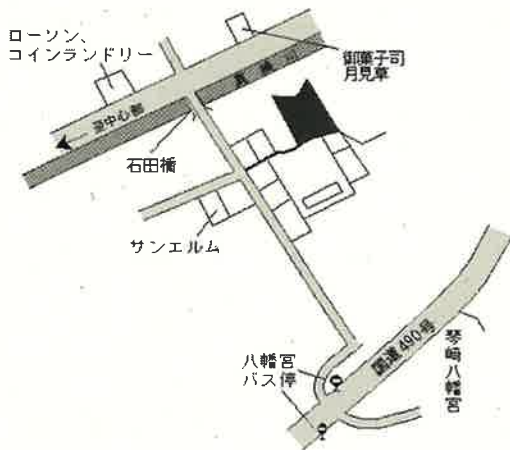

琴芝 2.5km

宇部(県) - 16	大字西岐波字潮田1589番7外	19,400円 0.5% 265㎡
---------------	-----------------	-------------------------

床波 1.6km

宇部(県) - 17	西梶返1丁目5129番9 「西梶返1-9-12」	36,800円 0.8% 192㎡
---------------	-----------------------------	-------------------------

琴芝 1.3km

宇部(県) - 18	大字東岐波字後山2230番1	16,400円 0.0% 436㎡
---------------	----------------	-------------------------

岐波 600m

宇部(県) 大字小串字式反田579番13 39,900円  
 - 25 2.8%  
 175㎡

宇部新川 1.6km

宇部(県) 大字西万倉字宮ノ下1699番5 5,750円  
 - 26 ▲ 1.7%  
 225㎡

厚東 5.6km

宇部(県) 川添1丁目2404番 7,050円  
 3-1 0.7%  
 3,001㎡

琴芝 3.2km

宇部(県) 中央町2丁目6番8 51,200円  
 5-1 「中央町2-6-10」 ▲ 0.8%  
 佐村薬局 172㎡

宇部新川 600m

宇部(県) 西本町2丁目72番71外 31,900円  
 5-2 「西本町2-14-28」 ▲ 0.3%  
 空店舗 239㎡

宇部新川 700m

宇部(県) 南小串1丁目4番4 77,600円  
 5-3 「南小串1-4-8」 0.5%  
 東進衛星予備校 宇部新川校 262㎡

宇部新川 800m

宇部(県) 5-4 常盤町2丁目6番2 52,000円  
 「常盤町2-7-11」 0.4%  
 株式会社大方工業所宇部営業所 403㎡

東新川 550m

宇部(県) 5-5 西宇部南2丁目1352番10 49,000円  
 「西宇部南2-14-20」 0.6%  
 Sweet Things 421㎡