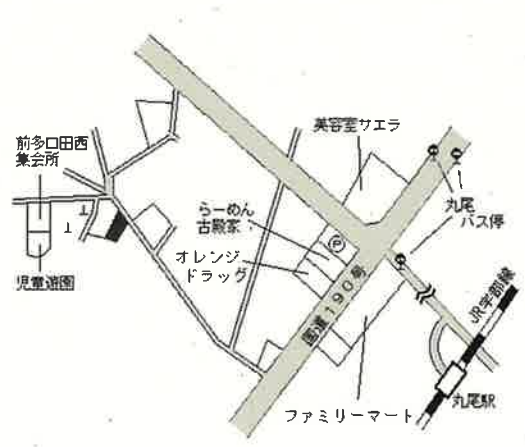

琴芝 1.8km

宇部(県) 大字東岐波字西小沢3983番15 18,100円  
 - 10 0.0%  
 301㎡

丸尾 1.3km

宇部(県) 笹山町1丁目3557番7 21,800円  
 - 11 「笹山町1-13-9」 0.0%  
 200㎡

宇部岬 850m

宇部(県) 大字東岐波字前多口田5793番8 17,000円  
 - 12 0.0%  
 330㎡

丸尾 700m

宇部(県) - 13	東梶返3丁目4312番6 「東梶返3-10-36-7」	31,900円 0.6% 201㎡
---------------	--------------------------------	-------------------------

東新川 1.5km

宇部(県) - 14	開3丁目162番3 「開3-9-46」	24,900円 0.4% 309㎡
---------------	------------------------	-------------------------

東新川 3.6km

宇部(県) - 15	常盤台1丁目575番15 「常盤台1-3-3」	33,500円 0.9% 252㎡
---------------	----------------------------	-------------------------

琴芝 2.5km

宇部(県) - 16	大字西岐波字潮田1589番7外	19,400円 0.5% 265㎡
---------------	-----------------	-------------------------

床波 1.6km

宇部(県) - 17	西梶返1丁目5129番9 「西梶返1-9-12」	36,800円 0.8% 192㎡
---------------	-----------------------------	-------------------------