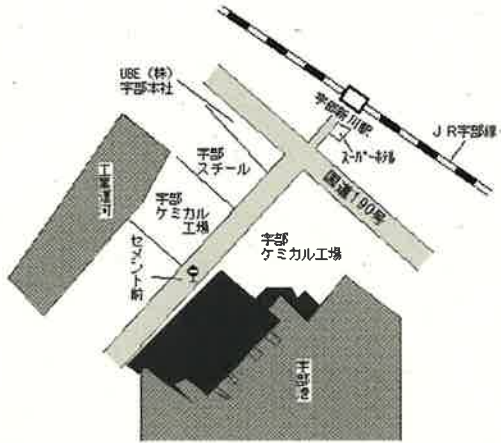

宇部(県) 9-1	大字小串字沖ノ山1978番2外 UBE三菱セメント(株)宇部セメント工場	13,400円 0.8% 85,935㎡

宇部新川 1.1km

宇部(県) 9-2	大字善和字石ケ谷204番47 和興産業株式会社宇部工場	7,750円 0.6% 24,818㎡