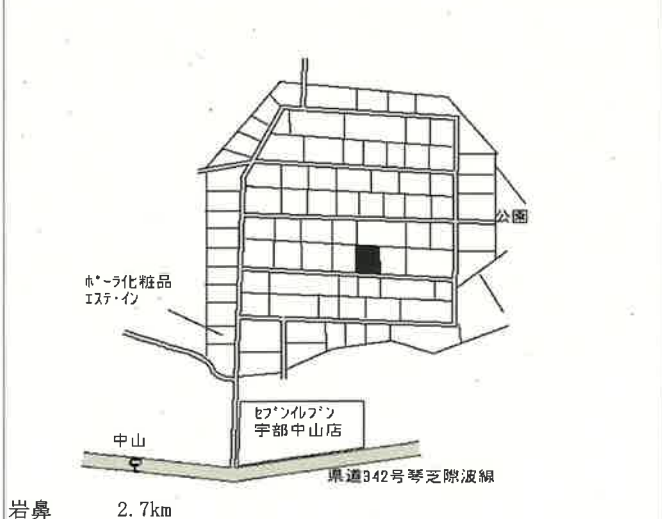

宇部(県) 大字西岐波字江頭4190番10 21,100円  
-1 0.5%  
396㎡

宇部(県) 東小羽山町1丁目425番34 30,500円  
-2 「東小羽山町1-10-10」 0.3%  
318㎡

宇部(県) 大字東吉部字馬場東3192番2外 3,480円  
-3 ▲2.0%  
148㎡

宇部(県) 大字東須恵字浜田2978番3 19,700円  
-4 0.0%  
311㎡

宇部(県) 大字中山字後ヶ迫492番43 18,600円  
-5 0.0%  
165㎡

宇部(県) 大字西岐波字岡ノ辻4781番3 24,000円  
-6 0.8%  
330㎡

宇部(県) 大字東須恵字宮ノ馬場1922番2 27,500円  
 - 7 2.2%  
 395㎡

妻崎 1.6km

宇部(県) 大字船木字西田4621番5 7,950円  
 - 8 ▲0.6%  
 224㎡

厚東 5.2km

宇部(県) 中村1丁目1331番外 27,800円  
 - 9 「中村1-6-35」 1.5%  
 416㎡

琴芝 1.8km

宇部(県) 大字東岐波字西小沢3983番15 18,100円  
 - 10 0.0%  
 301㎡

丸尾 1.3km

宇部(県) 笹山町1丁目3557番7 21,800円  
 - 11 「笹山町1-13-9」 0.0%  
 200㎡

宇部岬 850m

宇部(県) 大字東岐波字前多口田5793番8 17,000円  
 - 12 0.0%  
 330㎡

丸尾 700m

宇部(県) - 13	東梶返3丁目4312番6 「東梶返3-10-36-7」	31,900円 0.6% 201㎡
---------------	--------------------------------	-------------------------