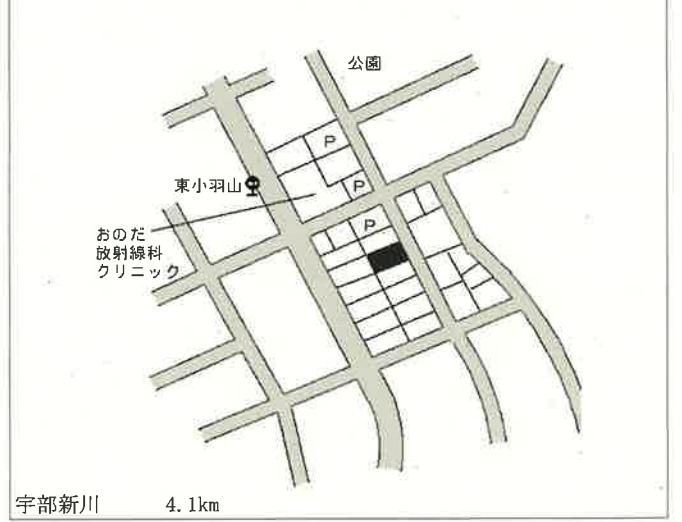

宇部(県) 大字西岐波字江頭4190番10 21,100円  
-1 0.5%  
396㎡

宇部(県) 東小羽山町1丁目425番34 30,500円  
-2 「東小羽山町1-10-10」 0.3%  
318㎡

宇部(県) 大字東吉部字馬場東3192番2外 3,480円  
-3 ▲2.0%  
148㎡

宇部(県) 大字東須恵字浜田2978番3 19,700円  
-4 0.0%  
311㎡

宇部(県) 大字中山字後ヶ迫492番43 18,600円  
-5 0.0%  
165㎡

宇部(県) 大字西岐波字岡ノ辻4781番3 24,000円  
-6 0.8%  
330㎡

宇部(県) 大字東須恵字宮ノ馬場1922番2 27,500円  
 - 7 2.2%  
 395㎡

妻崎 1.6km

宇部(県) 大字船木字西田4621番5 7,950円  
 - 8 ▲0.6%  
 224㎡

厚東 5.2km

宇部(県) 中村1丁目1331番外 27,800円  
 - 9 「中村1-6-35」 1.5%  
 416㎡

琴芝 1.8km

宇部(県) 大字東岐波字西小沢3983番15 18,100円  
 - 10 0.0%  
 301㎡

丸尾 1.3km

宇部(県) 笹山町1丁目3557番7 21,800円  
 - 11 「笹山町1-13-9」 0.0%  
 200㎡

宇部岬 850m

宇部(県) 大字東岐波字前多口田5793番8 17,000円  
 - 12 0.0%  
 330㎡

丸尾 700m

宇部(県) - 13	東梶返3丁目4312番6 「東梶返3-10-36-7」	31,900円 0.6% 201㎡
---------------	--------------------------------	-------------------------

東新川 1.5km

宇部(県) - 14	開3丁目162番3 「開3-9-46」	24,900円 0.4% 309㎡
---------------	------------------------	-------------------------

東新川 3.6km

宇部(県) - 15	常盤台1丁目575番15 「常盤台1-3-3」	33,500円 0.9% 252㎡
---------------	----------------------------	-------------------------