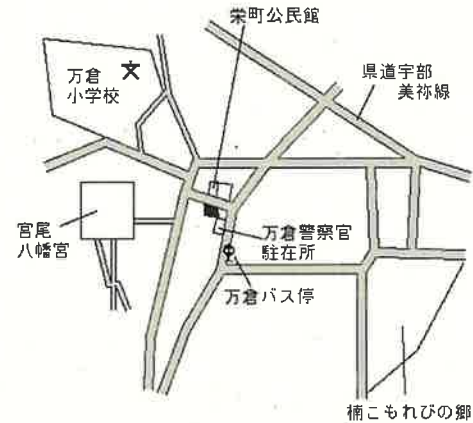

琴芝 2.5km

宇部(県) - 16	大字西岐波字潮田1589番7外	19,400円 0.5% 265㎡
---------------	-----------------	-------------------------

床波 1.6km

宇部(県) - 17	西梶返1丁目5129番9 「西梶返1-9-12」	36,800円 0.8% 192㎡
---------------	-----------------------------	-------------------------

琴芝 1.3km

宇部(県) - 18	大字東岐波字後山2230番1	16,400円 0.0% 436㎡
---------------	----------------	-------------------------

岐波 600m

宇部(県) 大字小串字式反田579番13 39,900円  
 - 25 2.8%  
 175㎡

宇部新川 1.6km

宇部(県) 大字西万倉字宮ノ下1699番5 5,750円  
 - 26 ▲ 1.7%  
 225㎡

厚東 5.6km

宇部(県) 川添1丁目2404番 7,050円  
 3-1 0.7%  
 3,001㎡

琴芝 3.2km

宇部(県) 中央町2丁目6番8 51,200円  
 5-1 「中央町2-6-10」 ▲ 0.8%  
 佐村薬局 172㎡

宇部新川 600m

宇部(県) 西本町2丁目72番71外 31,900円  
 5-2 「西本町2-14-28」 ▲ 0.3%  
 空店舗 239㎡

宇部新川 700m

宇部(県) 南小串1丁目4番4 77,600円  
 5-3 「南小串1-4-8」 0.5%  
 東進衛星予備校 宇部新川校 262㎡

宇部新川 800m

宇部(県) 5-4 常盤町2丁目6番2 52,000円  
 「常盤町2-7-11」 0.4%  
 株式会社大方工業所宇部営業所 403㎡

東新川 550m

宇部(県) 5-5 西宇部南2丁目1352番10 49,000円  
 「西宇部南2-14-20」 0.6%  
 Sweet Things 421㎡