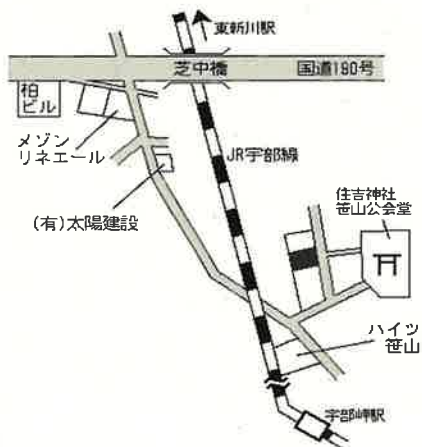

宇部(県) 大字西岐波字岡ノ辻4781番3 24,000円  
-6 0.8%  
330㎡

宇部(県) 大字東須恵字宮ノ馬場1922番2 27,500円  
 - 7 2.2%  
 395㎡

妻崎 1.6km

宇部(県) 大字船木字西田4621番5 7,950円  
 - 8 ▲0.6%  
 224㎡

厚東 5.2km

宇部(県) 中村1丁目1331番外 27,800円  
 - 9 「中村1-6-35」 1.5%  
 416㎡

琴芝 1.8km

宇部(県) 大字東岐波字西小沢3983番15 18,100円  
 - 10 0.0%  
 301㎡

丸尾 1.3km

宇部(県) 笹山町1丁目3557番7 21,800円  
 - 11 「笹山町1-13-9」 0.0%  
 200㎡

宇部岬 850m

宇部(県) 大字東岐波字前多口田5793番8 17,000円  
 - 12 0.0%  
 330㎡

丸尾 700m

宇部(県) - 13	東梶返3丁目4312番6 「東梶返3-10-36-7」	31,900円 0.6% 201㎡
---------------	--------------------------------	-------------------------

東新川 1.5km

宇部(県) - 14	開3丁目162番3 「開3-9-46」	24,900円 0.4% 309㎡
---------------	------------------------	-------------------------

東新川 3.6km

宇部(県) - 15	常盤台1丁目575番15 「常盤台1-3-3」	33,500円 0.9% 252㎡
---------------	----------------------------	-------------------------