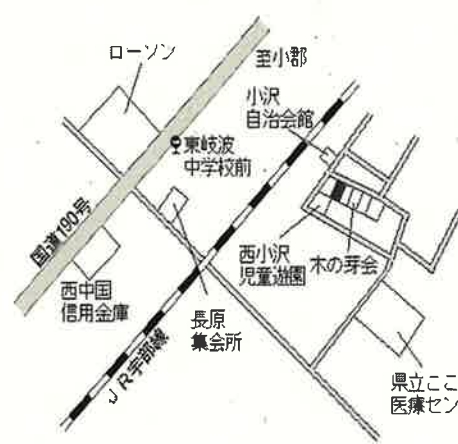

宇部(県) 大字西岐波字江頭4190番10 21,100円  
-1 0.5%  
396㎡

宇部(県) 東小羽山町1丁目425番34 30,500円  
-2 「東小羽山町1-10-10」 0.3%  
318㎡

宇部(県) 大字東吉部字馬場東3192番2外 3,480円  
-3 ▲2.0%  
148㎡

宇部(県) 大字東須恵字浜田2978番3 19,700円  
-4 0.0%  
311㎡

宇部(県) 大字中山字後ヶ迫492番43 18,600円  
-5 0.0%  
165㎡

宇部(県) 大字西岐波字岡ノ辻4781番3 24,000円  
-6 0.8%  
330㎡

宇部(県) 大字東須恵字宮ノ馬場1922番2 27,500円  
 - 7 2.2%  
 395㎡

妻崎 1.6km

宇部(県) 大字船木字西田4621番5 7,950円  
 - 8 ▲0.6%  
 224㎡

厚東 5.2km

宇部(県) 中村1丁目1331番外 27,800円  
 - 9 「中村1-6-35」 1.5%  
 416㎡

琴芝 1.8km

宇部(県) 大字東岐波字西小沢3983番15 18,100円  
 - 10 0.0%  
 301㎡

丸尾 1.3km

宇部(県) 笹山町1丁目3557番7 21,800円  
 - 11 「笹山町1-13-9」 0.0%  
 200㎡

宇部岬 850m

宇部(県) 大字東岐波字前多口田5793番8 17,000円  
 - 12 0.0%  
 330㎡

丸尾 700m

宇部(県) - 13	東梶返3丁目4312番6 「東梶返3-10-36-7」	31,900円 0.6% 201㎡
---------------	--------------------------------	-------------------------

東新川 1.5km

宇部(県) - 14	開3丁目162番3 「開3-9-46」	24,900円 0.4% 309㎡
---------------	------------------------	-------------------------

東新川 3.6km

宇部(県) - 15	常盤台1丁目575番15 「常盤台1-3-3」	33,500円 0.9% 252㎡
---------------	----------------------------	-------------------------