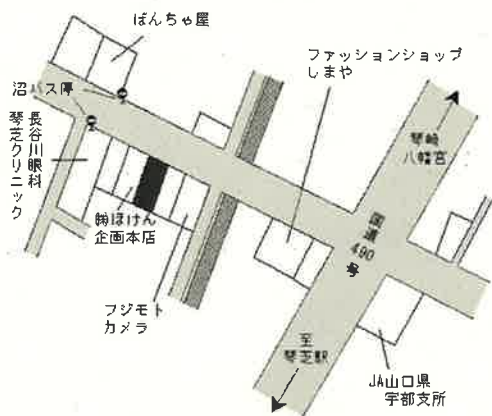

琴芝 1.4km

宇部(県) 5-7 大字東岐波字八谷4937番5 33,200円
果子乃季東岐波店 0.6%
577㎡