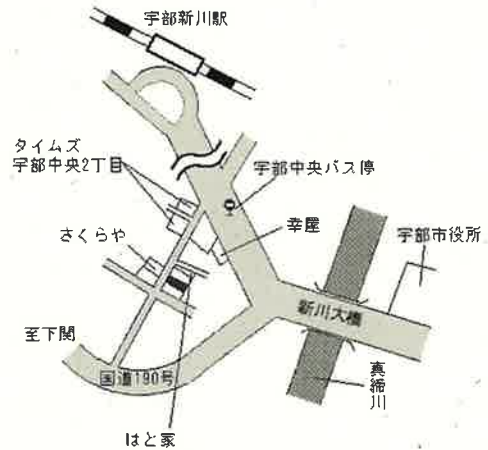

琴芝 2.5km

宇部(県) - 16	大字西岐波字潮田1589番7外	19,400円 0.5% 265㎡
---------------	-----------------	-------------------------

床波 1.6km

宇部(県) - 17	西梶返1丁目5129番9 「西梶返1-9-12」	36,800円 0.8% 192㎡
---------------	-----------------------------	-------------------------

琴芝 1.3km

宇部(県) - 18	大字東岐波字後山2230番1	16,400円 0.0% 436㎡
---------------	----------------	-------------------------

岐波 600m

宇部(県) 大字小串字式反田579番13 39,900円  
 - 25 2.8%  
 175㎡

宇部新川 1.6km

宇部(県) 大字西万倉字宮ノ下1699番5 5,750円  
 - 26 ▲ 1.7%  
 225㎡

厚東 5.6km

宇部(県) 川添1丁目2404番 7,050円  
 3-1 0.7%  
 3,001㎡

琴芝 3.2km

宇部(県) 中央町2丁目6番8 51,200円  
 5-1 「中央町2-6-10」 ▲ 0.8%  
 佐村薬局 172㎡

宇部新川 600m

宇部(県) 西本町2丁目72番71外 31,900円  
 5-2 「西本町2-14-28」 ▲ 0.3%  
 空店舗 239㎡

宇部新川 700m

宇部(県) 南小串1丁目4番4 77,600円  
 5-3 「南小串1-4-8」 0.5%  
 東進衛星予備校 宇部新川校 262㎡

宇部新川 800m

宇部(県) 5-4 常盤町2丁目6番2 52,000円  
 「常盤町2-7-11」 0.4%  
 株式会社大方工業所宇部営業所 403㎡

東新川 550m

宇部(県) 5-5 西宇部南2丁目1352番10 49,000円  
 「西宇部南2-14-20」 0.6%  
 Sweet Things 421㎡