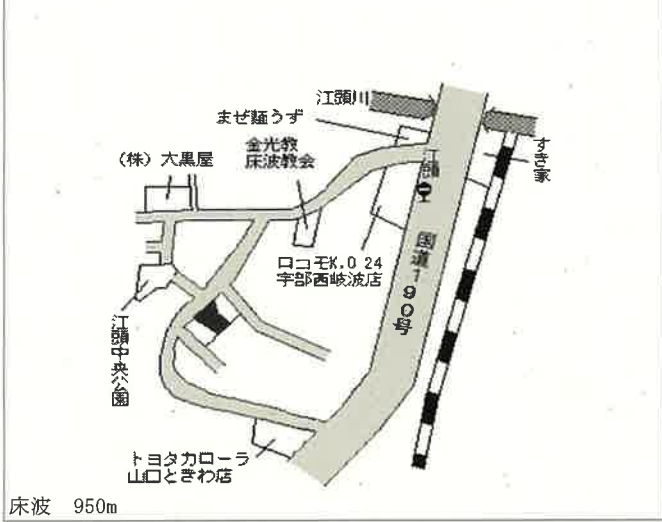

宇部(県) 大字西岐波字江頭4190番10 21,100円  
-1 0.5%  
396㎡

宇部(県) 東小羽山町1丁目425番34 30,500円  
-2 「東小羽山町1-10-10」 0.3%  
318㎡

宇部(県) 大字東吉部字馬場東3192番2外 3,480円  
-3 ▲2.0%  
148㎡

宇部(県) 大字東須恵字浜田2978番3 19,700円  
-4 0.0%  
311㎡

宇部(県) 大字中山字後ヶ迫492番43 18,600円  
-5 0.0%  
165㎡

宇部(県) 大字西岐波字岡ノ辻4781番3 24,000円  
-6 0.8%  
330㎡

宇部(県) 大字東須恵字宮ノ馬場1922番2 27,500円  
 - 7 2.2%  
 395㎡

妻崎 1.6km

宇部(県) 大字船木字西田4621番5 7,950円  
 - 8 ▲0.6%  
 224㎡

厚東 5.2km

宇部(県) 中村1丁目1331番外 27,800円  
 - 9 「中村1-6-35」 1.5%  
 416㎡

琴芝 1.8km

宇部(県) 大字東岐波字西小沢3983番15 18,100円  
 - 10 0.0%  
 301㎡

丸尾 1.3km

宇部(県) 笹山町1丁目3557番7 21,800円  
 - 11 「笹山町1-13-9」 0.0%  
 200㎡

宇部岬 850m

宇部(県) 大字東岐波字前多口田5793番8 17,000円  
 - 12 0.0%  
 330㎡

丸尾 700m

宇部(県) - 13	東梶返3丁目4312番6 「東梶返3-10-36-7」	31,900円 0.6% 201㎡
---------------	--------------------------------	-------------------------

東新川 1.5km

宇部(県) - 14	開3丁目162番3 「開3-9-46」	24,900円 0.4% 309㎡
---------------	------------------------	-------------------------

東新川 3.6km

宇部(県) - 15	常盤台1丁目575番15 「常盤台1-3-3」	33,500円 0.9% 252㎡
---------------	----------------------------	-------------------------