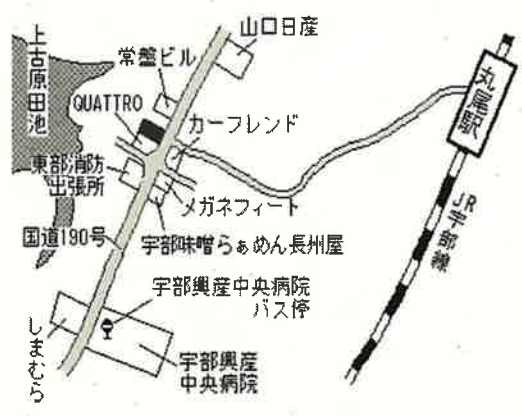

宇部(県) 5-4 常盤町2丁目6番2 52,000円
「常盤町2-7-11」 0.4%
株式会社大方工業所宇部営業所 403㎡

東新川 550m

宇部(県) 5-5 西宇部南2丁目1352番10 49,000円
「西宇部南2-14-20」 0.6%
Sweet Things 421㎡

宇部 270m

宇部(県) 5-6 北琴芝2丁目1731番11 44,300円
「北琴芝2-5-5」 0.2%
ヴィラルピナス 200㎡

琴芝 1.4km

宇部(県) 5-7 大字東岐波字八谷4937番5 33,200円
果子乃季東岐波店 0.6%
577㎡

丸尾 650m

宇部(県) 5-8 大字船木宇田町258番 12,300円
片山商店 ▲0.8%
178㎡

厚東 5.1km

宇部(県) 5-9 大字妻崎開作字崎廿式廿三ノは82 49,200円
1番1外 2.1%
2nd STREET 宇部厚南店 1,443㎡

妻崎 1.2km