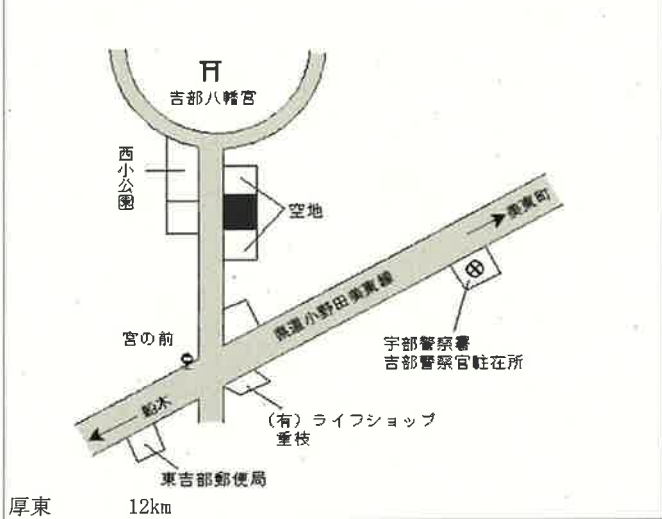

宇部(県) 大字西岐波字江頭4190番10 21,100円  
-1 0.5%  
396㎡

宇部(県) 東小羽山町1丁目425番34 30,500円  
-2 「東小羽山町1-10-10」 0.3%  
318㎡

宇部(県) 大字東吉部字馬場東3192番2外 3,480円  
-3 ▲2.0%  
148㎡

宇部(県) 大字東須恵字浜田2978番3 19,700円  
-4 0.0%  
311㎡

宇部(県) 大字中山字後ヶ迫492番43 18,600円  
-5 0.0%  
165㎡

宇部(県) 大字西岐波字岡ノ辻4781番3 24,000円  
-6 0.8%  
330㎡

宇部(県) 大字東須恵字宮ノ馬場1922番2 27,500円  
 - 7 2.2%  
 395㎡

妻崎 1.6km

宇部(県) 大字船木字西田4621番5 7,950円  
 - 8 ▲0.6%  
 224㎡

厚東 5.2km

宇部(県) 中村1丁目1331番外 27,800円  
 - 9 「中村1-6-35」 1.5%  
 416㎡

琴芝 1.8km

宇部(県) 大字東岐波字西小沢3983番15 18,100円  
 - 10 0.0%  
 301㎡

丸尾 1.3km

宇部(県) 笹山町1丁目3557番7 21,800円  
 - 11 「笹山町1-13-9」 0.0%  
 200㎡

宇部岬 850m

宇部(県) 大字東岐波字前多口田5793番8 17,000円  
 - 12 0.0%  
 330㎡

丸尾 700m

宇部(県) - 13	東梶返3丁目4312番6 「東梶返3-10-36-7」	31,900円 0.6% 201㎡
---------------	--------------------------------	-------------------------

東新川 1.5km

宇部(県) - 14	開3丁目162番3 「開3-9-46」	24,900円 0.4% 309㎡
---------------	------------------------	-------------------------

東新川 3.6km

宇部(県) - 15	常盤台1丁目575番15 「常盤台1-3-3」	33,500円 0.9% 252㎡
---------------	----------------------------	-------------------------