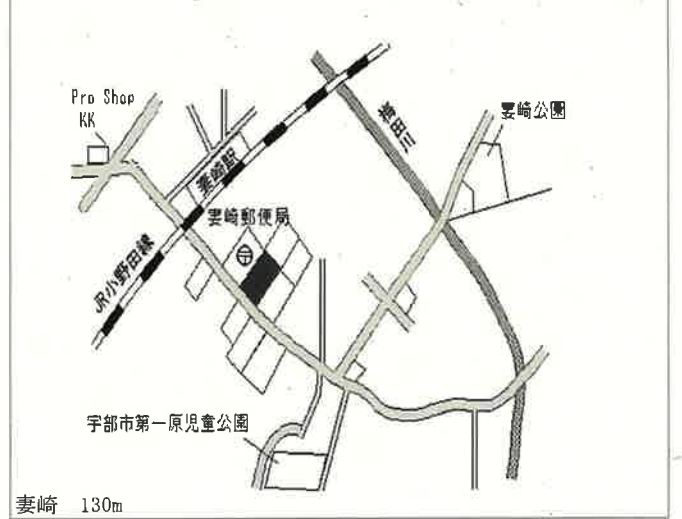

宇部(県) 大字西岐波字江頭4190番10 21,100円  
-1 0.5%  
396㎡

宇部(県) 東小羽山町1丁目425番34 30,500円  
-2 「東小羽山町1-10-10」 0.3%  
318㎡

宇部(県) 大字東吉部字馬場東3192番2外 3,480円  
-3 ▲2.0%  
148㎡

宇部(県) 大字東須恵字浜田2978番3 19,700円  
-4 0.0%  
311㎡

宇部(県) 大字中山字後ヶ迫492番43 18,600円  
-5 0.0%  
165㎡

宇部(県) 大字西岐波字岡ノ辻4781番3 24,000円  
-6 0.8%  
330㎡

宇部(県) 大字東須恵字宮ノ馬場1922番2 27,500円  
 - 7 2.2%  
 395㎡

妻崎 1.6km

宇部(県) 大字船木字西田4621番5 7,950円  
 - 8 ▲0.6%  
 224㎡

厚東 5.2km

宇部(県) 中村1丁目1331番外 27,800円  
 - 9 「中村1-6-35」 1.5%  
 416㎡

琴芝 1.8km

宇部(県) 大字東岐波字西小沢3983番15 18,100円  
 - 10 0.0%  
 301㎡

丸尾 1.3km

宇部(県) 笹山町1丁目3557番7 21,800円  
 - 11 「笹山町1-13-9」 0.0%  
 200㎡

宇部岬 850m

宇部(県) 大字東岐波字前多口田5793番8 17,000円  
 - 12 0.0%  
 330㎡

丸尾 700m

宇部(県) - 13	東梶返3丁目4312番6 「東梶返3-10-36-7」	31,900円 0.6% 201㎡
---------------	--------------------------------	-------------------------

東新川 1.5km

宇部(県) - 14	開3丁目162番3 「開3-9-46」	24,900円 0.4% 309㎡
---------------	------------------------	-------------------------

東新川 3.6km

宇部(県) - 15	常盤台1丁目575番15 「常盤台1-3-3」	33,500円 0.9% 252㎡
---------------	----------------------------	-------------------------