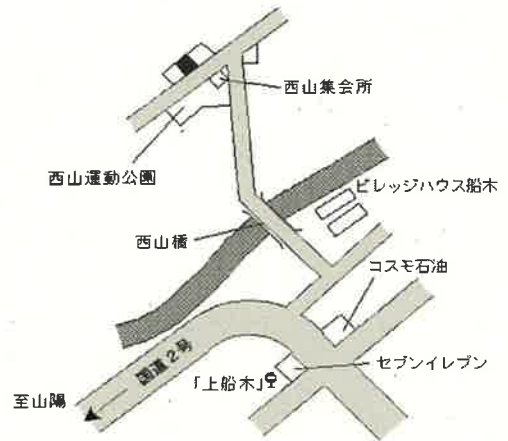

宇部(県) 大字西岐波字岡ノ辻4781番3 24,000円  
-6 0.8%  
330㎡

宇部(県) 大字東須恵字宮ノ馬場1922番2 27,500円  
 - 7 2.2%  
 395㎡

妻崎 1.6km

宇部(県) 大字船木字西田4621番5 7,950円  
 - 8 ▲0.6%  
 224㎡

厚東 5.2km

宇部(県) 中村1丁目1331番外 27,800円  
 - 9 「中村1-6-35」 1.5%  
 416㎡

琴芝 1.8km

宇部(県) 大字東岐波字西小沢3983番15 18,100円  
 - 10 0.0%  
 301㎡

丸尾 1.3km

宇部(県) 笹山町1丁目3557番7 21,800円  
 - 11 「笹山町1-13-9」 0.0%  
 200㎡

宇部岬 850m

宇部(県) 大字東岐波字前多口田5793番8 17,000円  
 - 12 0.0%  
 330㎡

丸尾 700m

宇部(県) - 13	東梶返3丁目4312番6 「東梶返3-10-36-7」	31,900円 0.6% 201㎡
---------------	--------------------------------	-------------------------

東新川 1.5km

宇部(県) - 14	開3丁目162番3 「開3-9-46」	24,900円 0.4% 309㎡
---------------	------------------------	-------------------------

東新川 3.6km

宇部(県) - 15	常盤台1丁目575番15 「常盤台1-3-3」	33,500円 0.9% 252㎡
---------------	----------------------------	-------------------------