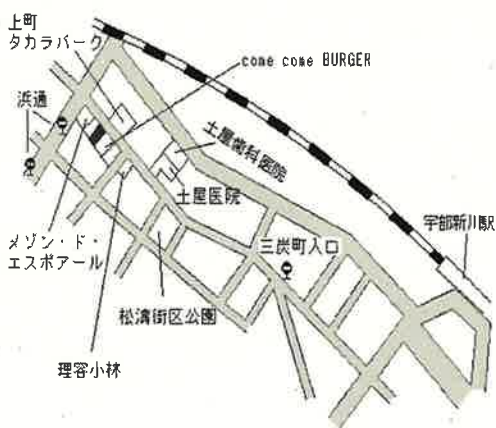

厚東 5.6km

宇部(県) 川添1丁目2404番 7,050円  
 3-1 0.7%  
 3,001㎡

琴芝 3.2km

宇部(県) 中央町2丁目6番8 51,200円  
 5-1 「中央町2-6-10」 ▲ 0.8%  
 佐村薬局 172㎡

宇部新川 600m

宇部(県) 西本町2丁目72番71外 31,900円  
 5-2 「西本町2-14-28」 ▲ 0.3%  
 空店舗 239㎡

宇部新川 700m

宇部(県) 南小串1丁目4番4 77,600円  
 5-3 「南小串1-4-8」 0.5%  
 東進衛星予備校 宇部新川校 262㎡

宇部新川 800m

宇部(県) 5-4 常盤町2丁目6番2 52,000円  
 「常盤町2-7-11」 0.4%  
 株式会社大方工業所宇部営業所 403㎡

東新川 550m

宇部(県) 5-5 西宇部南2丁目1352番10 49,000円  
 「西宇部南2-14-20」 0.6%  
 Sweet Things 421㎡