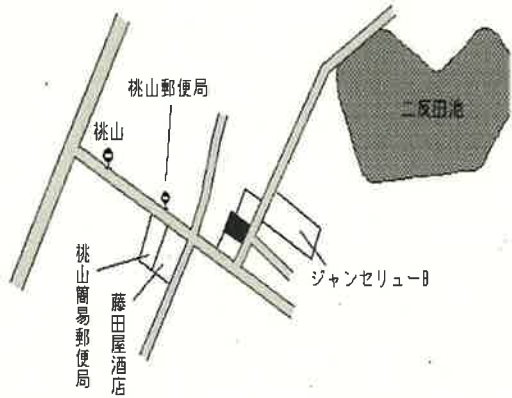

東新川 1.5km

宇部(県) - 14	開3丁目162番3 「開3-9-46」	24,900円 0.4% 309㎡
---------------	------------------------	-------------------------

東新川 3.6km

宇部(県) - 15	常盤台1丁目575番15 「常盤台1-3-3」	33,500円 0.9% 252㎡
---------------	----------------------------	-------------------------

琴芝 2.5km

宇部(県) - 16	大字西岐波字潮田1589番7外	19,400円 0.5% 265㎡
---------------	-----------------	-------------------------

床波 1.6km

宇部(県) - 17	西梶返1丁目5129番9 「西梶返1-9-12」	36,800円 0.8% 192㎡
---------------	-----------------------------	-------------------------

琴芝 1.3km

宇部(県) - 18	大字東岐波字後山2230番1	16,400円 0.0% 436㎡
---------------	----------------	-------------------------

岐波 600m

宇部(県) 大字小串字式反田579番13 39,900円  
 - 25 2.8%  
 175㎡

宇部新川 1.6km

宇部(県) 大字西万倉字宮ノ下1699番5 5,750円  
 - 26 ▲ 1.7%  
 225㎡

厚東 5.6km

宇部(県) 川添1丁目2404番 7,050円  
 3-1 0.7%  
 3,001㎡

琴芝 3.2km

宇部(県) 中央町2丁目6番8 51,200円  
 5-1 「中央町2-6-10」 ▲ 0.8%  
 佐村薬局 172㎡

宇部新川 600m

宇部(県) 西本町2丁目72番71外 31,900円  
 5-2 「西本町2-14-28」 ▲ 0.3%  
 空店舗 239㎡

宇部新川 700m