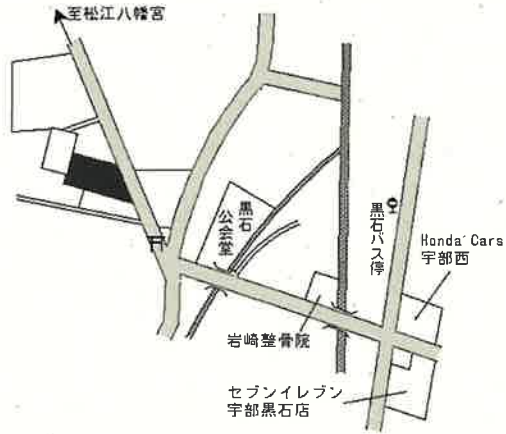

宇部(県) 大字西岐波字江頭4190番10 21,100円  
-1 0.5%  
396㎡

宇部(県) 東小羽山町1丁目425番34 30,500円  
-2 「東小羽山町1-10-10」 0.3%  
318㎡

宇部(県) 大字東吉部字馬場東3192番2外 3,480円  
-3 ▲2.0%  
148㎡

宇部(県) 大字東須恵字浜田2978番3 19,700円  
-4 0.0%  
311㎡

宇部(県) 大字中山字後ヶ迫492番43 18,600円  
-5 0.0%  
165㎡

宇部(県) 大字西岐波字岡ノ辻4781番3 24,000円  
-6 0.8%  
330㎡

宇部(県) 大字東須恵字宮ノ馬場1922番2 27,500円  
 - 7 2.2%  
 395㎡

妻崎 1.6km

宇部(県) 大字船木字西田4621番5 7,950円  
 - 8 ▲0.6%  
 224㎡

厚東 5.2km

宇部(県) 中村1丁目1331番外 27,800円  
 - 9 「中村1-6-35」 1.5%  
 416㎡

琴芝 1.8km

宇部(県) 大字東岐波字西小沢3983番15 18,100円  
 - 10 0.0%  
 301㎡

丸尾 1.3km

宇部(県) 笹山町1丁目3557番7 21,800円  
 - 11 「笹山町1-13-9」 0.0%  
 200㎡

宇部岬 850m

宇部(県) 大字東岐波字前多口田5793番8 17,000円  
 - 12 0.0%  
 330㎡

丸尾 700m

宇部(県) - 13	東梶返3丁目4312番6 「東梶返3-10-36-7」	31,900円 0.6% 201㎡
---------------	--------------------------------	-------------------------

東新川 1.5km

宇部(県) - 14	開3丁目162番3 「開3-9-46」	24,900円 0.4% 309㎡
---------------	------------------------	-------------------------

東新川 3.6km

宇部(県) - 15	常盤台1丁目575番15 「常盤台1-3-3」	33,500円 0.9% 252㎡
---------------	----------------------------	-------------------------