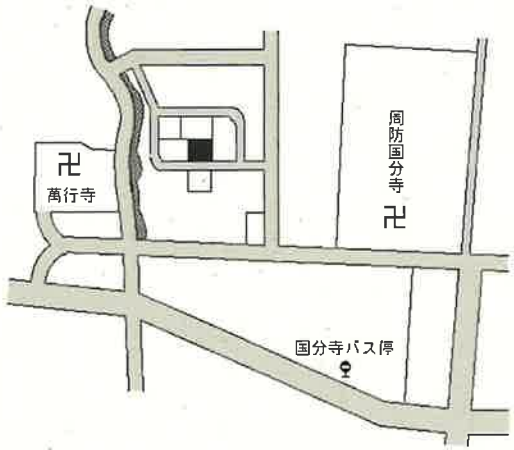

防府 1.8km

防府(県) - 3	大字富海字田中 1 2 7 1 番 7	17,000円 ▲ 0.6 % 242㎡
--------------	---------------------	----------------------------

富海 800m

防府(県) - 4	国衛 5 丁目 7 1 7 番 6 外 「国衛 5 - 5 - 3」	28,300円 0.4 % 161㎡
--------------	---------------------------------------	--------------------------

防府 2km

防府(県) - 5	岩島 1 丁目 3 9 8 1 番 1 2 外 「岩島 1 - 1 8 - 5」	28,300円 0.7 % 202㎡
--------------	---	--------------------------

防府 3km

防府(県) - 6	中西 2 5 9 1 番 4 「中西 9 - 3 9」	22,700円 0.4 % 228㎡
--------------	--------------------------------	--------------------------

防府 4.4km

防府(県) 国分寺町2680番33 42,200円
 -7 「国分寺町1-14-1」 2.7%
 192㎡

防府 1.8km

防府(県) 古祖原2195番5 27,200円
 -8 「古祖原1-32」 0.7%
 267㎡

防府 2km

防府(県) 大字新田字原田村1334番20 26,700円
 -9 1.5%
 169㎡

防府 3.6km

防府(県) 大字田島字新上地東五ノ丁1422番32 26,900円
 -10 0.0%
 291㎡

防府 5.6km

防府(県) 大字西浦字平田1538番12 20,700円
 -11 ▲1.0%
 215㎡

防府 6.7km

防府(県) 沖今宿1丁目3667番12 24,800円
 -12 「沖今宿1-14-2」 0.4%
 237㎡

防府 3km

防府(県) 華城中央2丁目1285番5 25,500円
 -13 「華城中央2-3-5」 1.2%
 278㎡

防府 3.1km

防府(県) 大字植松字久々三ノ割2384番4 14,000円
 -14 ▲0.7%
 403㎡