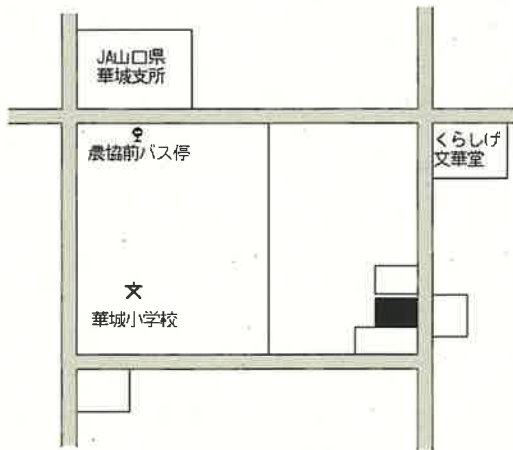

防府 4.4km

防府(県) 国分寺町2680番33 42,200円
 -7 「国分寺町1-14-1」 2.7%
 192㎡

防府 1.8km

防府(県) 古祖原2195番5 27,200円
 -8 「古祖原1-32」 0.7%
 267㎡

防府 2km

防府(県) 大字新田字原田村1334番20 26,700円
 -9 1.5%
 169㎡

防府 3.6km

防府(県) 大字田島字新上地東五ノ丁1422番32 26,900円
 -10 0.0%
 291㎡

防府 5.6km

防府(県) 大字西浦字平田1538番12 20,700円
 -11 ▲1.0%
 215㎡

防府 6.7km

防府(県) 沖今宿1丁目3667番12 24,800円
 -12 「沖今宿1-14-2」 0.4%
 237㎡

防府 3km

防府(県) 華城中央2丁目1285番5 25,500円
 -13 「華城中央2-3-5」 1.2%
 278㎡

防府 3.1km

防府(県) 大字植松字久々三ノ割2384番4 14,000円
 -14 ▲0.7%
 403㎡

大道 4.3km

防府(県) 大字大崎字矢部404番 8,270円
 3-1 ▲0.5%
 2,158㎡

防府 3.3km

防府(県) 铸物師町1178番2 43,600円
 5-1 「铸物師町6-30」 0.2%
 369㎡
 こんがりパン工房

防府 1.1km

防府(県) 戎町1丁目1243番5外 59,500円
 5-2 「戎町1-10-2」 2.1%
 aroma 100㎡

防府 300m

防府(県) 新橋町2256番1外 36,800円
 5-3 「新橋町8-22」 0.0%
 家電のコパシ 389㎡

防府 1.5km

防府(県) 5-4	開出西町1574番外 「開出西町2-1」 大阪王将	44,200円 0.7% 2,275㎡
--------------	---------------------------------	---------------------------

防府 2.2km

防府(県) 9-1	新築地町31番14 中国ふそう・防府	13,300円 0.0% 5,039㎡
--------------	-----------------------	---------------------------