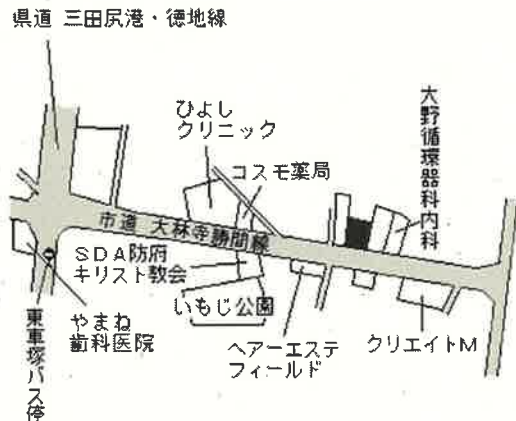

防府 4.4km

防府(県) 国分寺町2680番33 42,200円
 -7 「国分寺町1-14-1」 2.7%
 192㎡

防府 1.8km

防府(県) 古祖原2195番5 27,200円
 -8 「古祖原1-32」 0.7%
 267㎡

防府 2km

防府(県) 大字新田字原田村1334番20 26,700円
 -9 1.5%
 169㎡

防府 3.6km

防府(県) 大字田島字新上地東五ノ丁1422番32 26,900円
 -10 0.0%
 291㎡

防府 5.6km

防府(県) 大字西浦字平田1538番12 20,700円
 -11 ▲1.0%
 215㎡

防府 6.7km

防府(県) 沖今宿1丁目3667番12 24,800円
 -12 「沖今宿1-14-2」 0.4%
 237㎡

防府 3km

防府(県) 華城中央2丁目1285番5 25,500円
 -13 「華城中央2-3-5」 1.2%
 278㎡

防府 3.1km

防府(県) 大字植松字久々三ノ割2384番4 14,000円
 -14 ▲0.7%
 403㎡

大道 4.3km

防府(県) 大字大崎字矢部404番 8,270円
 3-1 ▲0.5%
 2,158㎡

防府 3.3km

防府(県) 铸物師町1178番2 43,600円
 5-1 「铸物師町6-30」 0.2%
 369㎡
 こんがりパン工房

防府 1.1km

防府(県) 戎町1丁目1243番5外 59,500円
 5-2 「戎町1-10-2」 2.1%
 aroma 100㎡

防府 300m

防府(県) 新橋町2256番1外 36,800円
 5-3 「新橋町8-22」 0.0%
 家電のコパシ 389㎡

防府 1.5km

防府(県) 5-4	開出西町1574番外 「開出西町2-1」 大阪王将	44,200円 0.7% 2,275㎡
--------------	---------------------------------	---------------------------

防府 2.2km

防府(県) 9-1	新築地町31番14 中国ふそう・防府	13,300円 0.0% 5,039㎡
--------------	-----------------------	---------------------------