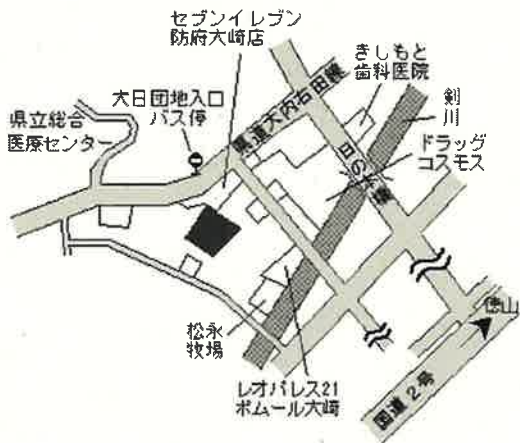

防府 4.4km

防府(県) 国分寺町2680番33 42,200円
 -7 「国分寺町1-14-1」 2.7%
 192㎡

防府 1.8km

防府(県) 古祖原2195番5 27,200円
 -8 「古祖原1-32」 0.7%
 267㎡

防府 2km

防府(県) 大字新田字原田村1334番20 26,700円
 -9 1.5%
 169㎡

防府 3.6km

防府(県) 大字田島字新上地東五ノ丁1422番32 26,900円
 -10 0.0%
 291㎡

防府 5.6km

防府(県) 大字西浦字平田1538番12 20,700円
 -11 ▲1.0%
 215㎡

防府 6.7km

防府(県) 沖今宿1丁目3667番12 24,800円
 -12 「沖今宿1-14-2」 0.4%
 237㎡

防府 3km

防府(県) 華城中央2丁目1285番5 25,500円
 -13 「華城中央2-3-5」 1.2%
 278㎡

防府 3.1km

防府(県) 大字植松字久々三ノ割2384番4 14,000円
 -14 ▲0.7%
 403㎡

大道 4.3km

防府(県) 大字大崎字矢部404番 8,270円
 3-1 ▲0.5%
 2,158㎡

防府 3.3km

防府(県) 铸物師町1178番2 43,600円
 5-1 「铸物師町6-30」 0.2%
 369㎡
 こんがりパン工房

防府 1.1km

防府(県) 戎町1丁目1243番5外 59,500円
 5-2 「戎町1-10-2」 2.1%
 aroma 100㎡

防府 300m

防府(県) 新橋町2256番1外 36,800円
 5-3 「新橋町8-22」 0.0%
 家電のコパシ 389㎡

防府 1.5km

防府(県) 5-4	開出西町1574番外 「開出西町2-1」 大阪王将	44,200円 0.7% 2,275㎡
--------------	---------------------------------	---------------------------

防府 2.2km

防府(県) 9-1	新築地町31番14 中国ふそう・防府	13,300円 0.0% 5,039㎡
--------------	-----------------------	---------------------------