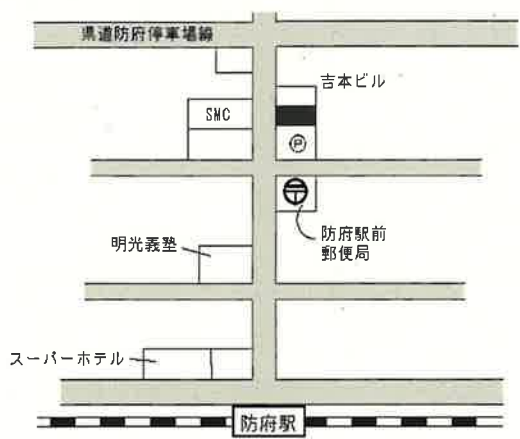

防府 5.6km

防府(県) 大字西浦字平田1538番12 20,700円
 -11 ▲1.0%
 215㎡

防府 6.7km

防府(県) 沖今宿1丁目3667番12 24,800円
 -12 「沖今宿1-14-2」 0.4%
 237㎡

防府 3km

防府(県) 華城中央2丁目1285番5 25,500円
 -13 「華城中央2-3-5」 1.2%
 278㎡

防府 3.1km

防府(県) 大字植松字久々三ノ割2384番4 14,000円
 -14 ▲0.7%
 403㎡

大道 4.3km

防府(県) 大字大崎字矢部404番 8,270円
 3-1 ▲0.5%
 2,158㎡

防府 3.3km

防府(県) 铸物師町1178番2 43,600円
 5-1 「铸物師町6-30」 0.2%
 369㎡
 こんがりパン工房

防府 1.1km

防府(県) 戎町1丁目1243番5外 59,500円
 5-2 「戎町1-10-2」 2.1%
 aroma 100㎡

防府 300m

防府(県) 新橋町2256番1外 36,800円
 5-3 「新橋町8-22」 0.0%
 家電のコパシ 389㎡

防府 1.5km

防府(県) 5-4	開出西町1574番外 「開出西町2-1」 大阪王将	44,200円 0.7% 2,275㎡
--------------	---------------------------------	---------------------------

防府 2.2km

防府(県) 9-1	新築地町31番14 中国ふそう・防府	13,300円 0.0% 5,039㎡
--------------	-----------------------	---------------------------