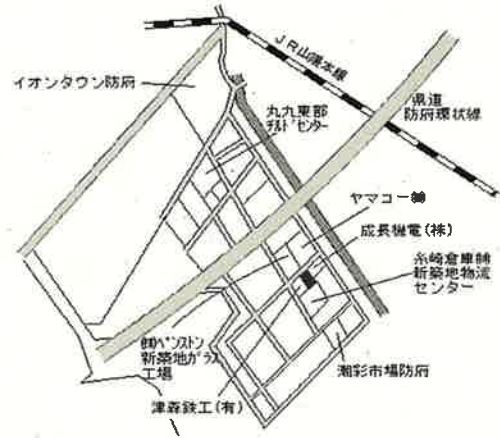

防府 5.6km

防府(県) 大字西浦字平田1538番12 20,700円
 -11 ▲1.0%
 215㎡

防府 6.7km

防府(県) 沖今宿1丁目3667番12 24,800円
 -12 「沖今宿1-14-2」 0.4%
 237㎡

防府 3km

防府(県) 華城中央2丁目1285番5 25,500円
 -13 「華城中央2-3-5」 1.2%
 278㎡

防府 3.1km

防府(県) 大字植松字久々三ノ割2384番4 14,000円
 -14 ▲0.7%
 403㎡

大道 4.3km

防府(県) 大字大崎字矢部404番 8,270円
 3-1 ▲0.5%
 2,158㎡

防府 3.3km

防府(県) 铸物師町1178番2 43,600円
 5-1 「铸物師町6-30」 0.2%
 369㎡
 こんがりパン工房

防府 1.1km

防府(県) 戎町1丁目1243番5外 59,500円
 5-2 「戎町1-10-2」 2.1%
 aroma 100㎡

防府 300m

防府(県) 新橋町2256番1外 36,800円
 5-3 「新橋町8-22」 0.0%
 家電のコパシ 389㎡

防府 1.5km

防府(県) 5-4	開出西町1574番外 「開出西町2-1」 大阪王将	44,200円 0.7% 2,275㎡
--------------	---------------------------------	---------------------------

防府 2.2km

防府(県) 9-1	新築地町31番14 中国ふそう・防府	13,300円 0.0% 5,039㎡
--------------	-----------------------	---------------------------