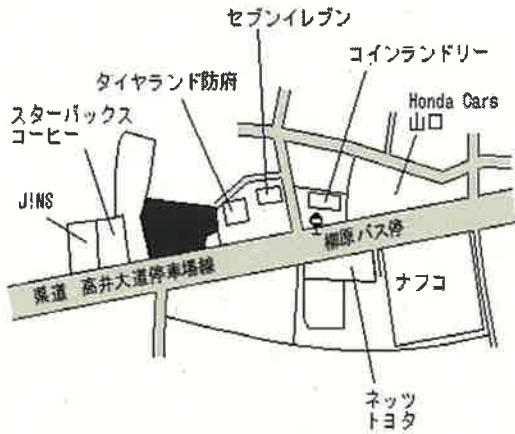

防府 5.6km

防府(県) 大字西浦字平田1538番12 20,700円
 -11 ▲1.0%
 215㎡

防府 6.7km

防府(県) 沖今宿1丁目3667番12 24,800円
 -12 「沖今宿1-14-2」 0.4%
 237㎡

防府 3km

防府(県) 華城中央2丁目1285番5 25,500円
 -13 「華城中央2-3-5」 1.2%
 278㎡

防府 3.1km

防府(県) 大字植松字久々三ノ割2384番4 14,000円
 -14 ▲0.7%
 403㎡

大道 4.3km

防府(県) 大字大崎字矢部404番 8,270円
 3-1 ▲0.5%
 2,158㎡

防府 3.3km

防府(県) 铸物師町1178番2 43,600円
 5-1 「铸物師町6-30」 0.2%
 369㎡
 こんがりパン工房

防府 1.1km

防府(県) 戎町1丁目1243番5外 59,500円
 5-2 「戎町1-10-2」 2.1%
 aroma 100㎡

防府 300m

防府(県) 新橋町2256番1外 36,800円
 5-3 「新橋町8-22」 0.0%
 家電のコパシ 389㎡

防府 1.5km

防府(県) 5-4	開出西町1574番外 「開出西町2-1」 大阪王将	44,200円 0.7% 2,275㎡
--------------	---------------------------------	---------------------------

防府 2.2km

防府(県) 9-1	新築地町31番14 中国ふそう・防府	13,300円 0.0% 5,039㎡
--------------	-----------------------	---------------------------