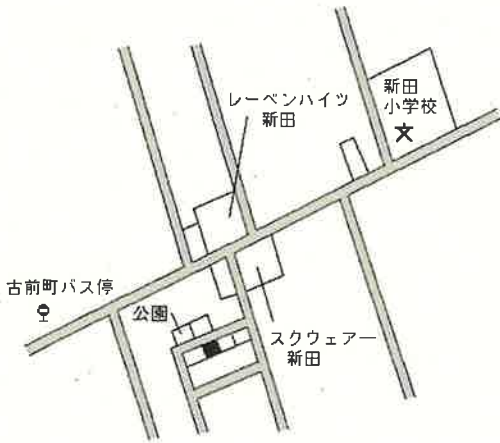

防府 2km

防府(県) - 5	岩島 1 丁目 3 9 8 1 番 1 2 外 「岩島 1 - 1 8 - 5」	28,300円 0.7 % 202㎡
--------------	---	--------------------------

防府 3km

防府(県) - 6	中西 2 5 9 1 番 4 「中西 9 - 3 9」	22,700円 0.4 % 228㎡
--------------	--------------------------------	--------------------------

防府 4.4km

防府(県) 国分寺町2680番33 42,200円
 -7 「国分寺町1-14-1」 2.7%
 192㎡

防府 1.8km

防府(県) 古祖原2195番5 27,200円
 -8 「古祖原1-32」 0.7%
 267㎡

防府 2km

防府(県) 大字新田字原田村1334番20 26,700円
 -9 1.5%
 169㎡

防府 3.6km

防府(県) 大字田島字新上地東五ノ丁1422番32 26,900円
 -10 0.0%
 291㎡

防府 5.6km

防府(県) 大字西浦字平田1538番12 20,700円
 -11 ▲1.0%
 215㎡

防府 6.7km

防府(県) 沖今宿1丁目3667番12 24,800円
 -12 「沖今宿1-14-2」 0.4%
 237㎡

防府 3km

防府(県) 華城中央2丁目1285番5 25,500円
 -13 「華城中央2-3-5」 1.2%
 278㎡

防府 3.1km

防府(県) 大字植松字久々三ノ割2384番4 14,000円
 -14 ▲0.7%
 403㎡