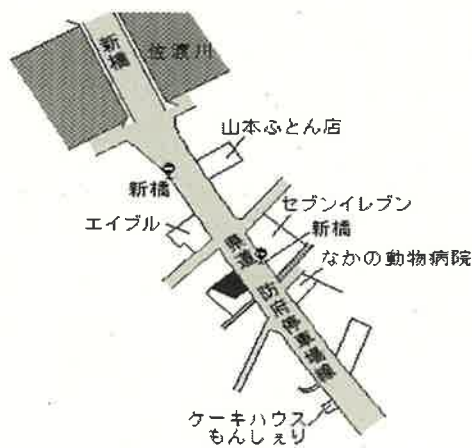

防府 5.6km

防府(県) 大字西浦字平田1538番12 20,700円
 -11 ▲1.0%
 215㎡

防府 6.7km

防府(県) 沖今宿1丁目3667番12 24,800円
 -12 「沖今宿1-14-2」 0.4%
 237㎡

防府 3km

防府(県) 華城中央2丁目1285番5 25,500円
 -13 「華城中央2-3-5」 1.2%
 278㎡

防府 3.1km

防府(県) 大字植松字久々三ノ割2384番4 14,000円
 -14 ▲0.7%
 403㎡

大道 4.3km

防府(県) 大字大崎字矢部404番 8,270円
 3-1 ▲0.5%
 2,158㎡

防府 3.3km

防府(県) 铸物師町1178番2 43,600円
 5-1 「铸物師町6-30」 0.2%
 369㎡
 こんがりパン工房

防府 1.1km

防府(県) 戎町1丁目1243番5外 59,500円
 5-2 「戎町1-10-2」 2.1%
 aroma 100㎡

防府 300m

防府(県) 新橋町2256番1外 36,800円
 5-3 「新橋町8-22」 0.0%
 家電のコパシ 389㎡

防府 1.5km

防府(県) 5-4	開出西町1574番外 「開出西町2-1」 大阪王将	44,200円 0.7% 2,275㎡
--------------	---------------------------------	---------------------------

防府 2.2km

防府(県) 9-1	新築地町31番14 中国ふそう・防府	13,300円 0.0% 5,039㎡
--------------	-----------------------	---------------------------