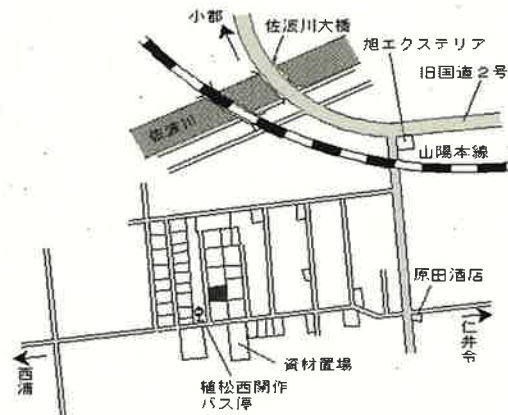

防府 5.6km

防府(県) 大字西浦字平田1538番12 20,700円
 -11 ▲1.0%
 215㎡

防府 6.7km

防府(県) 沖今宿1丁目3667番12 24,800円
 -12 「沖今宿1-14-2」 0.4%
 237㎡

防府 3km

防府(県) 華城中央2丁目1285番5 25,500円
 -13 「華城中央2-3-5」 1.2%
 278㎡

防府 3.1km

防府(県) 大字植松字久々三ノ割2384番4 14,000円
 -14 ▲0.7%
 403㎡

大道 4.3km

防府(県) 大字大崎字矢部404番 8,270円
 3-1 ▲0.5%
 2,158㎡

防府 3.3km

防府(県) 铸物師町1178番2 43,600円
 5-1 「铸物師町6-30」 0.2%
 369㎡
 こんがりパン工房

防府 1.1km

防府(県) 戎町1丁目1243番5外 59,500円
 5-2 「戎町1-10-2」 2.1%
 aroma 100㎡

防府 300m

防府(県) 新橋町2256番1外 36,800円
 5-3 「新橋町8-22」 0.0%
 家電のコパシ 389㎡