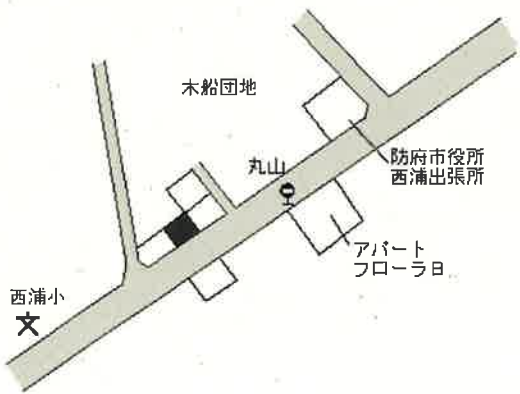

防府 2km

防府(県) - 5	岩島 1 丁目 3 9 8 1 番 1 2 外 「岩島 1 - 1 8 - 5」	28,300円 0.7 % 202㎡
--------------	---	--------------------------

防府 3km

防府(県) - 6	中西 2 5 9 1 番 4 「中西 9 - 3 9」	22,700円 0.4 % 228㎡
--------------	--------------------------------	--------------------------

防府 4.4km

防府(県) 国分寺町2680番33 42,200円
 -7 「国分寺町1-14-1」 2.7%
 192㎡

防府 1.8km

防府(県) 古祖原2195番5 27,200円
 -8 「古祖原1-32」 0.7%
 267㎡

防府 2km

防府(県) 大字新田字原田村1334番20 26,700円
 -9 1.5%
 169㎡

防府 3.6km

防府(県) 大字田島字新上地東五ノ丁1422番32 26,900円
 -10 0.0%
 291㎡

防府 5.6km

防府(県) 大字西浦字平田1538番12 20,700円
 -11 ▲1.0%
 215㎡

防府 6.7km

防府(県) 沖今宿1丁目3667番12 24,800円
 -12 「沖今宿1-14-2」 0.4%
 237㎡

防府 3km

防府(県) 華城中央2丁目1285番5 25,500円
 -13 「華城中央2-3-5」 1.2%
 278㎡

防府 3.1km

防府(県) 大字植松字久々三ノ割2384番4 14,000円
 -14 ▲0.7%
 403㎡