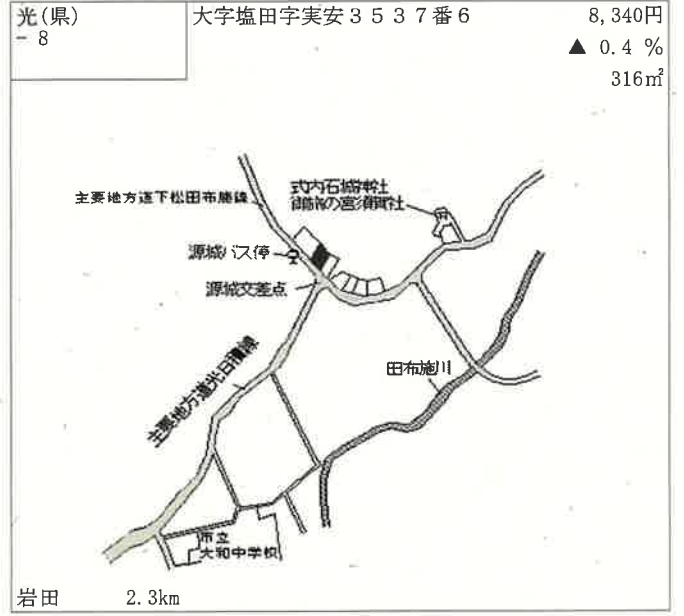

47,000円
0.0 %
207㎡

光(県)
- 4

木園1丁目1821番21
「木園1-16-7」

40,500円
0.0 %
219㎡

光(県)
- 5

島田3丁目87番
「島田3-15-30」

35,100円
0.0 %
221㎡

光(県)
- 6

上島田2丁目1551番12
「上島田2-17-2」

30,200円
▲ 1.0 %
170㎡

光(県) 5-1 浅江2丁目18番8
「浅江2-7-12」
藤田眼鏡店 67,300円
0.3%
382㎡

光 1.2km

光(県) 5-2 室積中央町4222番2外
「室積中央町23-23」
光オートセンター 29,200円
▲1.4%
403㎡

光 7.1km

光(県) 5-3 大字岩田字林当2483番6
大和歯科医院 20,100円
0.0%
251㎡