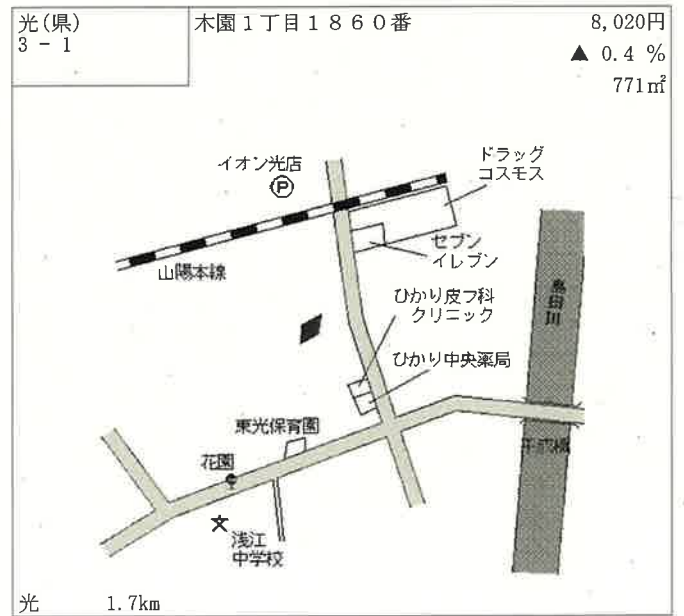

47,000円
0.0 %
207㎡

光(県)
- 4

木園1丁目1821番21
「木園1-16-7」

40,500円
0.0 %
219㎡

光(県)
- 5

島田3丁目87番
「島田3-15-30」

35,100円
0.0 %
221㎡

光(県)
- 6

上島田2丁目1551番12
「上島田2-17-2」

30,200円
▲ 1.0 %
170㎡

光(県) 5-1 浅江2丁目18番8
「浅江2-7-12」
藤田眼鏡店 67,300円
0.3%
382㎡

光 1.2km

光(県) 5-2 室積中央町4222番2外
「室積中央町23-23」
光オートセンター 29,200円
▲1.4%
403㎡

光 7.1km

光(県) 5-3 大字岩田字林当2483番6
大和歯科医院 20,100円
0.0%
251㎡