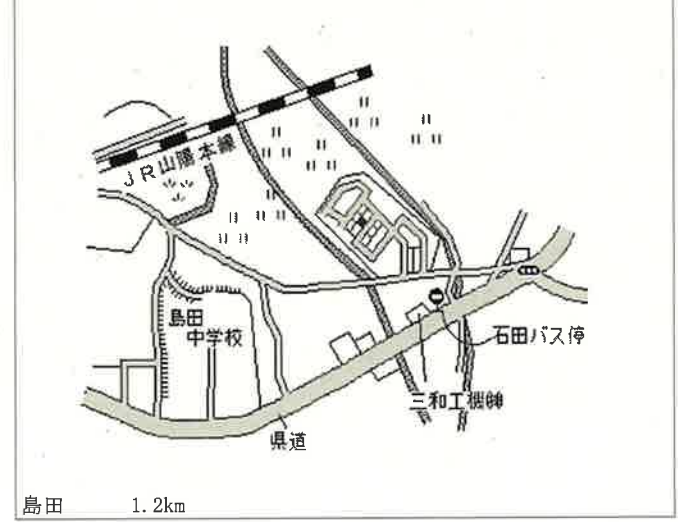

47,000円
0.0 %
207㎡

光(県)
- 4

木園1丁目1821番21
「木園1-16-7」

40,500円
0.0 %
219㎡

光(県)
- 5

島田3丁目87番
「島田3-15-30」

35,100円
0.0 %
221㎡

光(県)
- 6

上島田2丁目1551番12
「上島田2-17-2」

30,200円
▲ 1.0 %
170㎡

光(県) 5-1 浅江2丁目18番8
「浅江2-7-12」
藤田眼鏡店 67,300円
0.3%
382㎡

光 1.2km

光(県) 5-2 室積中央町4222番2外
「室積中央町23-23」
光オートセンター 29,200円
▲1.4%
403㎡

光 7.1km

光(県) 5-3 大字岩田字林当2483番6
大和歯科医院 20,100円
0.0%
251㎡