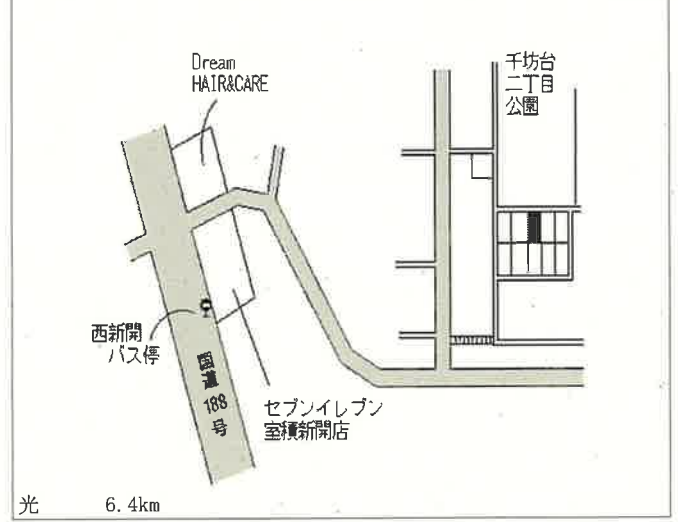

光(県)
- 1

和田町907番31
「和田町7-8」

24,800円
▲ 0.4 %
191㎡

光(県)
- 2

千坊台2丁目267番
「千坊台2-5-8」

28,500円
▲ 0.3 %
213㎡

光(県)
- 3

虹ヶ丘3丁目3236番104
「虹ヶ丘3-27-4」

47,000円
0.0 %
207㎡

光(県)
- 4

木園1丁目1821番21
「木園1-16-7」

40,500円
0.0 %
219㎡

光(県)
- 5

島田3丁目87番
「島田3-15-30」

35,100円
0.0 %
221㎡

光(県)
- 6

上島田2丁目1551番12
「上島田2-17-2」

30,200円
▲ 1.0 %
170㎡

光(県) 5-1 浅江2丁目18番8
「浅江2-7-12」
藤田眼鏡店 67,300円
0.3%
382㎡

光 1.2km

光(県) 5-2 室積中央町4222番2外
「室積中央町23-23」
光オートセンター 29,200円
▲1.4%
403㎡

光 7.1km

光(県) 5-3 大字岩田字林当2483番6
大和歯科医院 20,100円
0.0%
251㎡

岩田 380m

光(県) 9-1 中島田2丁目2280番1外
「中島田2-19-1」
栄光自動車 29,700円
0.0%
5,527㎡

島田 2.1km