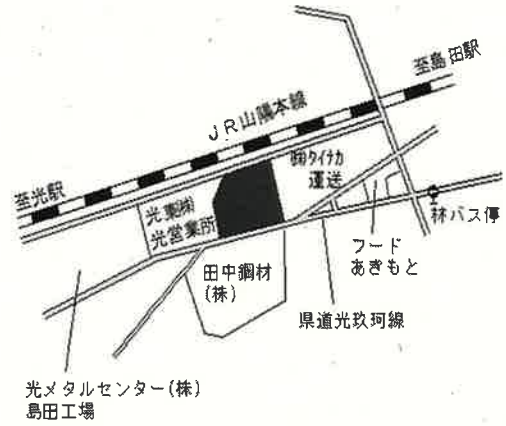

上島田2丁目1551番12
「上島田2-17-2」

30,200円
▲ 1.0 %
170㎡

光(県) 5-1 浅江2丁目18番8
「浅江2-7-12」
藤田眼鏡店 67,300円
0.3%
382㎡

光 1.2km

光(県) 5-2 室積中央町4222番2外
「室積中央町23-23」
光オートセンター 29,200円
▲1.4%
403㎡

光 7.1km

光(県) 5-3 大字岩田字林当2483番6
大和歯科医院 20,100円
0.0%
251㎡

岩田 380m

光(県) 9-1 中島田2丁目2280番1外
「中島田2-19-1」
栄光自動車 29,700円
0.0%
5,527㎡

島田 2.1km