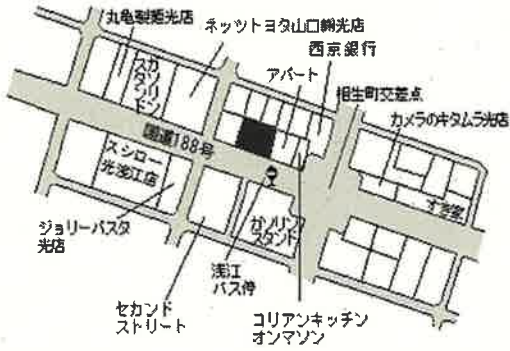

光(県)
- 1

和田町907番31
「和田町7-8」

24,800円
▲ 0.4 %
191㎡

光(県)
- 2

千坊台2丁目267番
「千坊台2-5-8」

28,500円
▲ 0.3 %
213㎡

光(県)
- 3

虹ヶ丘3丁目3236番104
「虹ヶ丘3-27-4」

47,000円
0.0 %
207㎡

光(県)
- 4

木園1丁目1821番21
「木園1-16-7」

40,500円
0.0 %
219㎡

光(県)
- 5

島田3丁目87番
「島田3-15-30」

35,100円
0.0 %
221㎡

光(県)
- 6

上島田2丁目1551番12
「上島田2-17-2」

30,200円
▲ 1.0 %
170㎡

光(県) 5-1 浅江2丁目18番8
「浅江2-7-12」
藤田眼鏡店 67,300円
0.3%
382㎡

光 1.2km

光(県) 5-2 室積中央町4222番2外
「室積中央町23-23」
光オートセンター 29,200円
▲1.4%
403㎡

光 7.1km

光(県) 5-3 大字岩田字林当2483番6
大和歯科医院 20,100円
0.0%
251㎡