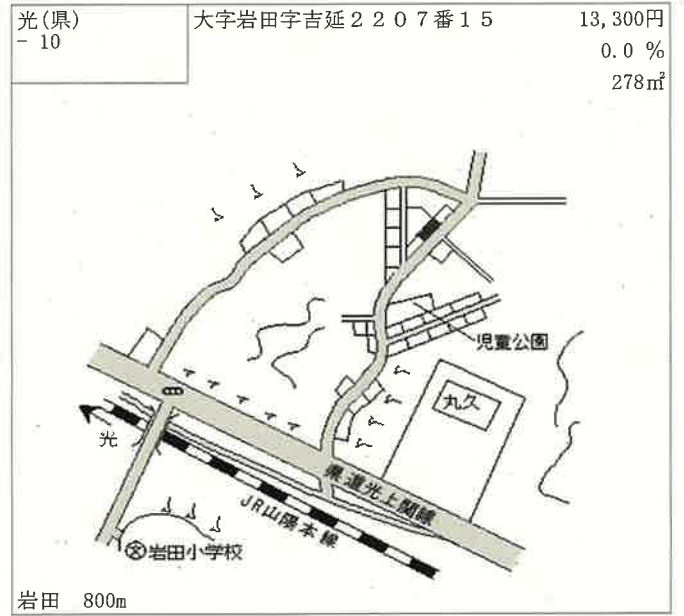

47,000円
0.0 %
207㎡

光(県)
- 4

木園1丁目1821番21
「木園1-16-7」

40,500円
0.0 %
219㎡

光(県)
- 5

島田3丁目87番
「島田3-15-30」

35,100円
0.0 %
221㎡

光(県)
- 6

上島田2丁目1551番12
「上島田2-17-2」

30,200円
▲ 1.0 %
170㎡

光(県) 5-1 浅江2丁目18番8
「浅江2-7-12」
藤田眼鏡店 67,300円
0.3%
382㎡

光 1.2km

光(県) 5-2 室積中央町4222番2外
「室積中央町23-23」
光オートセンター 29,200円
▲1.4%
403㎡

光 7.1km

光(県) 5-3 大字岩田字林当2483番6
大和歯科医院 20,100円
0.0%
251㎡