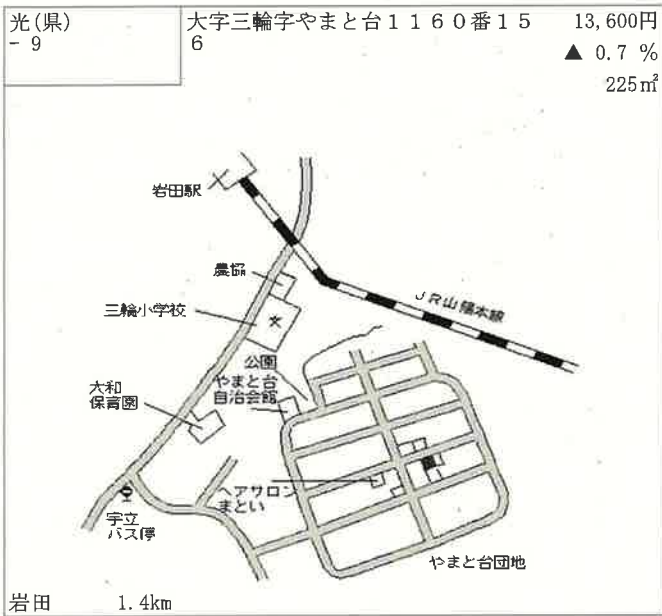

光(県)
- 1

和田町907番31
「和田町7-8」

24,800円
▲ 0.4 %
191㎡

光(県)
- 2

千坊台2丁目267番
「千坊台2-5-8」

28,500円
▲ 0.3 %
213㎡

光(県)
- 3

虹ヶ丘3丁目3236番104
「虹ヶ丘3-27-4」

47,000円
0.0 %
207㎡

光(県)
- 4

木園1丁目1821番21
「木園1-16-7」

40,500円
0.0 %
219㎡

光(県)
- 5

島田3丁目87番
「島田3-15-30」

35,100円
0.0 %
221㎡

光(県)
- 6

上島田2丁目1551番12
「上島田2-17-2」

30,200円
▲ 1.0 %
170㎡

光(県) 5-1 浅江2丁目18番8
「浅江2-7-12」
藤田眼鏡店 67,300円
0.3%
382㎡

光 1.2km

光(県) 5-2 室積中央町4222番2外
「室積中央町23-23」
光オートセンター 29,200円
▲1.4%
403㎡

光 7.1km

光(県) 5-3 大字岩田字林当2483番6
大和歯科医院 20,100円
0.0%
251㎡