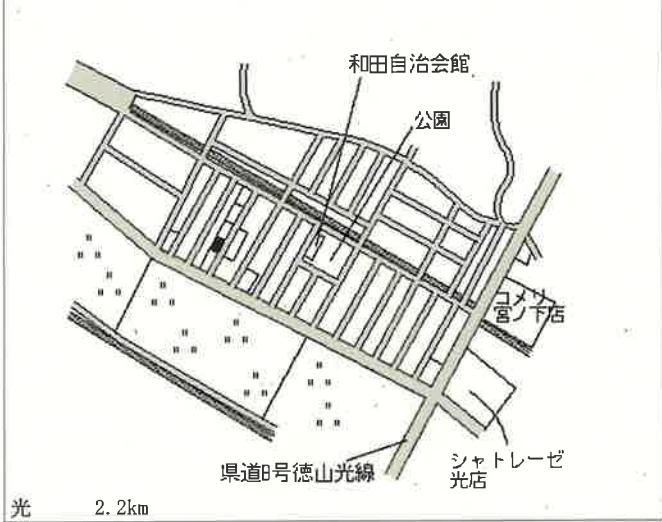

光(県)
- 1

和田町907番31
「和田町7-8」

24,800円
▲ 0.4 %
191㎡

光(県)
- 2

千坊台2丁目267番
「千坊台2-5-8」

28,500円
▲ 0.3 %
213㎡

光(県)
- 3

虹ヶ丘3丁目3236番104
「虹ヶ丘3-27-4」

47,000円
0.0 %
207㎡

光(県)
- 4

木園1丁目1821番21
「木園1-16-7」

40,500円
0.0 %
219㎡

光(県)
- 5

島田3丁目87番
「島田3-15-30」

35,100円
0.0 %
221㎡

光(県)
- 6

上島田2丁目1551番12
「上島田2-17-2」

30,200円
▲ 1.0 %
170㎡

光(県) 5-1 浅江2丁目18番8
「浅江2-7-12」
藤田眼鏡店 67,300円
0.3%
382㎡

光 1.2km

光(県) 5-2 室積中央町4222番2外
「室積中央町23-23」
光オートセンター 29,200円
▲1.4%
403㎡

光 7.1km

光(県) 5-3 大字岩田字林当2483番6
大和歯科医院 20,100円
0.0%
251㎡

岩田 380m

光(県) 9-1 中島田2丁目2280番1外
「中島田2-19-1」
栄光自動車 29,700円
0.0%
5,527㎡

島田 2.1km