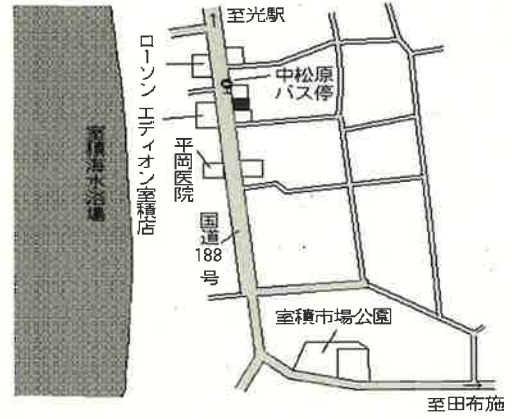

上島田2丁目1551番12
「上島田2-17-2」

30,200円
▲ 1.0 %
170㎡

光(県) 5-1 浅江2丁目18番8
「浅江2-7-12」
藤田眼鏡店 67,300円
0.3%
382㎡

光 1.2km

光(県) 5-2 室積中央町4222番2外
「室積中央町23-23」
光オートセンター 29,200円
▲1.4%
403㎡

光 7.1km

光(県) 5-3 大字岩田字林当2483番6
大和歯科医院 20,100円
0.0%
251㎡

岩田 380m

光(県) 9-1 中島田2丁目2280番1外
「中島田2-19-1」
栄光自動車 29,700円
0.0%
5,527㎡

島田 2.1km