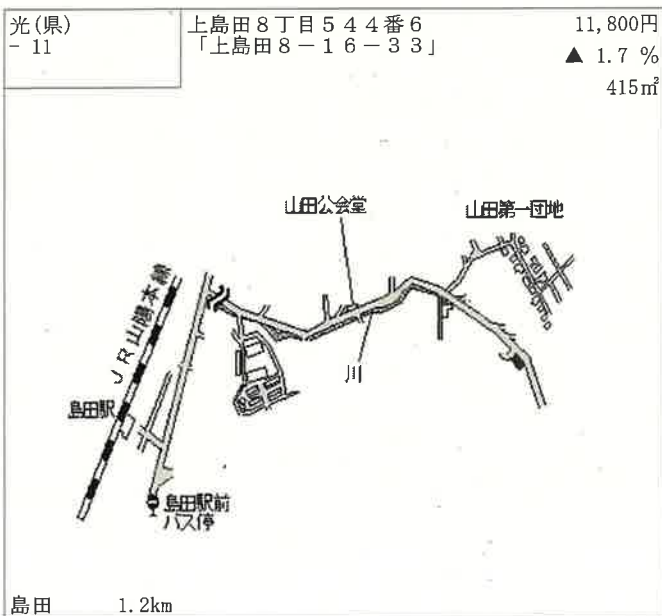

47,000円
0.0 %
207㎡

光(県)
- 4

木園1丁目1821番21
「木園1-16-7」

40,500円
0.0 %
219㎡

光(県)
- 5

島田3丁目87番
「島田3-15-30」

35,100円
0.0 %
221㎡

光(県)
- 6

上島田2丁目1551番12
「上島田2-17-2」

30,200円
▲ 1.0 %
170㎡

光(県) 5-1 浅江2丁目18番8
「浅江2-7-12」
藤田眼鏡店 67,300円
0.3%
382㎡

光 1.2km

光(県) 5-2 室積中央町4222番2外
「室積中央町23-23」
光オートセンター 29,200円
▲1.4%
403㎡

光 7.1km

光(県) 5-3 大字岩田字林当2483番6
大和歯科医院 20,100円
0.0%
251㎡

岩田 380m

光(県) 9-1 中島田2丁目2280番1外
「中島田2-19-1」
栄光自動車 29,700円
0.0%
5,527㎡

島田 2.1km