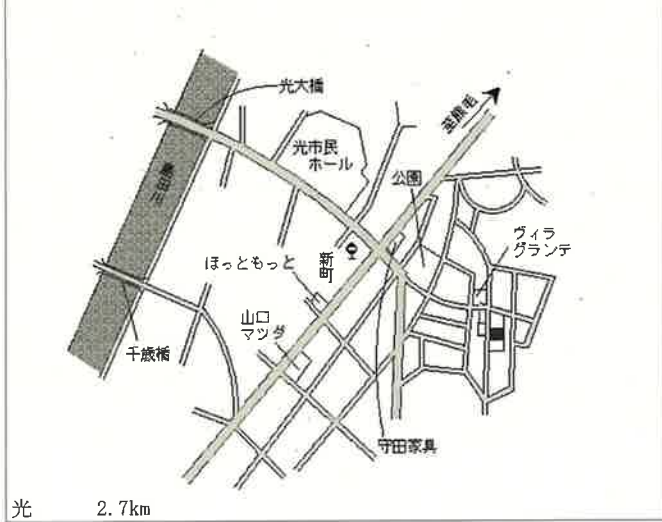

光(県)
- 1

和田町907番31
「和田町7-8」

24,800円
▲ 0.4 %
191㎡

光(県)
- 2

千坊台2丁目267番
「千坊台2-5-8」

28,500円
▲ 0.3 %
213㎡

光(県)
- 3

虹ヶ丘3丁目3236番104
「虹ヶ丘3-27-4」

47,000円
0.0 %
207㎡

光(県)
- 4

木園1丁目1821番21
「木園1-16-7」

40,500円
0.0 %
219㎡

光(県)
- 5

島田3丁目87番
「島田3-15-30」

35,100円
0.0 %
221㎡

光(県)
- 6

上島田2丁目1551番12
「上島田2-17-2」

30,200円
▲ 1.0 %
170㎡

光(県) 5-1 浅江2丁目18番8
「浅江2-7-12」
藤田眼鏡店 67,300円
0.3%
382㎡

光 1.2km

光(県) 5-2 室積中央町4222番2外
「室積中央町23-23」
光オートセンター 29,200円
▲1.4%
403㎡

光 7.1km

光(県) 5-3 大字岩田字林当2483番6
大和歯科医院 20,100円
0.0%
251㎡