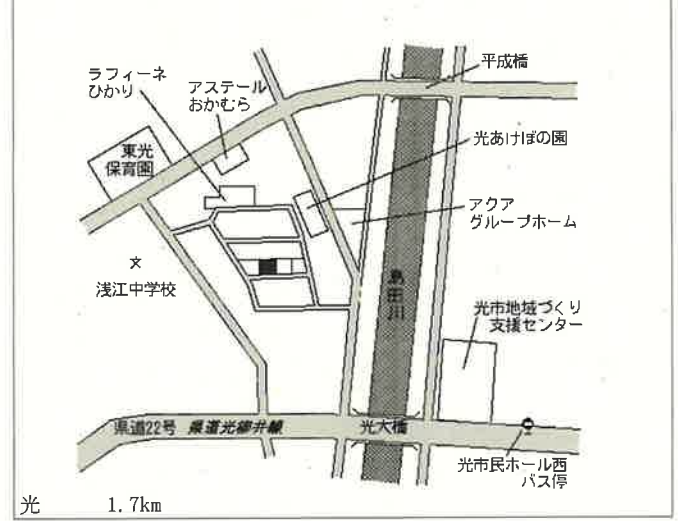

光(県)
- 1

和田町907番31
「和田町7-8」

24,800円
▲ 0.4 %
191㎡

光(県)
- 2

千坊台2丁目267番
「千坊台2-5-8」

28,500円
▲ 0.3 %
213㎡

光(県)
- 3

虹ヶ丘3丁目3236番104
「虹ヶ丘3-27-4」

47,000円
0.0 %
207㎡

光(県)
- 4

木園1丁目1821番21
「木園1-16-7」

40,500円
0.0 %
219㎡

光(県)
- 5

島田3丁目87番
「島田3-15-30」

35,100円
0.0 %
221㎡

光(県)
- 6

上島田2丁目1551番12
「上島田2-17-2」

30,200円
▲ 1.0 %
170㎡

光(県) 5-1 浅江2丁目18番8
「浅江2-7-12」
藤田眼鏡店 67,300円
0.3%
382㎡

光 1.2km

光(県) 5-2 室積中央町4222番2外
「室積中央町23-23」
光オートセンター 29,200円
▲1.4%
403㎡

光 7.1km

光(県) 5-3 大字岩田字林当2483番6
大和歯科医院 20,100円
0.0%
251㎡