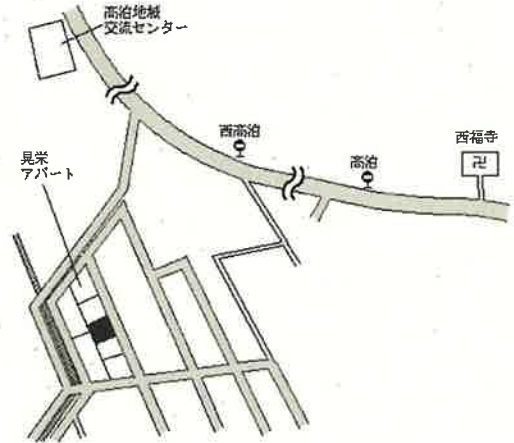

山陽小野田(県) 大学通2丁目3763番24 26,600円
 -1 「大学通2-14-5」 0.8%
 240㎡

雀田 800m

山陽小野田(県) 高千帆2丁目757番30 25,800円
 -2 「高千帆2-20-18」 1.2%
 196㎡

小野田 2.4km

山陽小野田(県) 大字東高泊字一ノ下木屋2230番 21,600円
 -3 8 ▲0.5%
 324㎡

小野田 600m

山陽小野田(県) 大字西高泊字館11103番40 14,400円
 -4 ▲0.7%
 237㎡

小野田 3.6km

山陽小野田(県) 大字小野田字一ノ山450番18 17,000円
 -5 1.2%
 240㎡

長門本山 800m

山陽小野田(県) 大字郡字横根3341番8 10,600円
 -6 ▲0.9%
 345㎡

厚狭 4.6km

山陽小野田(県) 大字山川字二ノ稗田 1 3 4 0 番 3 8 22,500円
 - 7 0.4 %
 323㎡

厚狭 1.3km

山陽小野田(県) 大字埴生字片山 2 3 0 番 4 14,200円
 - 8 ▲ 1.4 %
 312㎡

埴生 1.8km

山陽小野田(県) 大字厚狭字上ケ田 1 0 5 7 番 3 21,200円
 - 9 ▲ 0.5 %
 377㎡

厚狭 1.8km

山陽小野田(県) 大字小野田字松原 4 2 9 2 番 3-1 4,110円
 ▲ 0.5 %
 910㎡

雀田 1.4km

山陽小野田(県) 中央2丁目6165番3外 31,400円
 5-1 「中央2-1-8」 洋装のモード 0.0 %
 190㎡

南小野田 500m

山陽小野田(県) 日の出1丁目1782番41 38,000円
 5-2 「日の出1-10-16」 ▲ 0.3 %
 末次歯科医院 584㎡

小野田 330m