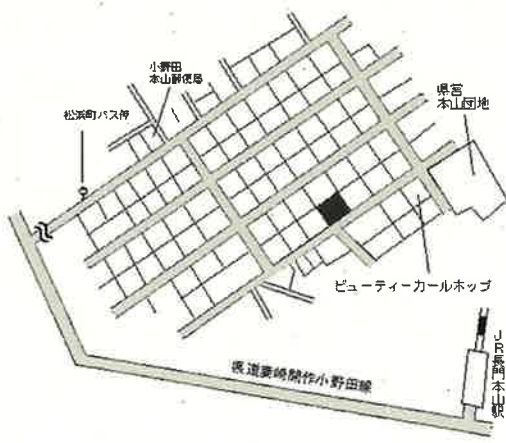

山陽小野田(県) 大学通2丁目3763番24 26,600円
 -1 「大学通2-14-5」 0.8%
 240㎡

雀田 800m

山陽小野田(県) 高千帆2丁目757番30 25,800円
 -2 「高千帆2-20-18」 1.2%
 196㎡

小野田 2.4km

山陽小野田(県) 大字東高泊字一ノ下木屋2230番 21,600円
 -3 8 ▲0.5%
 324㎡

小野田 600m

山陽小野田(県) 大字西高泊字館11103番40 14,400円
 -4 ▲0.7%
 237㎡

小野田 3.6km

山陽小野田(県) 大字小野田字一ノ山450番18 17,000円
 -5 1.2%
 240㎡

長門本山 800m

山陽小野田(県) 大字郡字横根3341番8 10,600円
 -6 ▲0.9%
 345㎡

厚狭 4.6km

山陽小野田(県) 大字山川字二ノ稗田 1 3 4 0 番 3 8 22,500円
 - 7 0.4 %
 323㎡

厚狭 1.3km

山陽小野田(県) 大字埴生字片山 2 3 0 番 4 14,200円
 - 8 ▲ 1.4 %
 312㎡

埴生 1.8km

山陽小野田(県) 大字厚狭字上ケ田 1 0 5 7 番 3 21,200円
 - 9 ▲ 0.5 %
 377㎡

厚狭 1.8km

山陽小野田(県) 大字小野田字松原 4 2 9 2 番 3-1 4,110円
 ▲ 0.5 %
 910㎡

雀田 1.4km

山陽小野田(県) 中央2丁目6165番3外 31,400円
 5-1 「中央2-1-8」 洋装のモード 0.0 %
 190㎡

南小野田 500m

山陽小野田(県) 日の出1丁目1782番41 38,000円
 5-2 「日の出1-10-16」 ▲ 0.3 %
 末次歯科医院 584㎡

小野田 330m