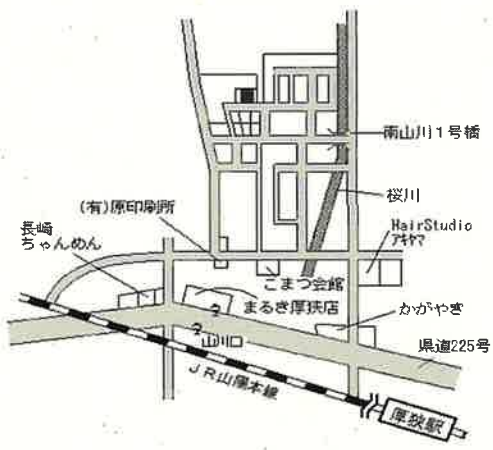

山陽小野田(県) 大学通2丁目3763番24 26,600円
 -1 「大学通2-14-5」 0.8%
 240㎡

雀田 800m

山陽小野田(県) 高千帆2丁目757番30 25,800円
 -2 「高千帆2-20-18」 1.2%
 196㎡

小野田 2.4km

山陽小野田(県) 大字東高泊字一ノ下木屋2230番 21,600円
 -3 8 ▲0.5%
 324㎡

小野田 600m

山陽小野田(県) 大字西高泊字館11103番40 14,400円
 -4 ▲0.7%
 237㎡

小野田 3.6km

山陽小野田(県) 大字小野田字一ノ山450番18 17,000円
 -5 1.2%
 240㎡

長門本山 800m

山陽小野田(県) 大字郡字横根3341番8 10,600円
 -6 ▲0.9%
 345㎡

厚狭 4.6km

山陽小野田(県) 大字山川字二ノ稗田 1 3 4 0 番 3 8 22,500円
 - 7 0.4 %
 323㎡

厚狭 1.3km

山陽小野田(県) 大字埴生字片山 2 3 0 番 4 14,200円
 - 8 ▲ 1.4 %
 312㎡

埴生 1.8km

山陽小野田(県) 大字厚狭字上ケ田 1 0 5 7 番 3 21,200円
 - 9 ▲ 0.5 %
 377㎡

厚狭 1.8km

山陽小野田(県) 大字小野田字松原 4 2 9 2 番 3-1 4,110円
 ▲ 0.5 %
 910㎡

雀田 1.4km

山陽小野田(県) 中央2丁目6165番3外 31,400円
 5-1 「中央2-1-8」 洋装のモード 0.0 %
 190㎡

南小野田 500m