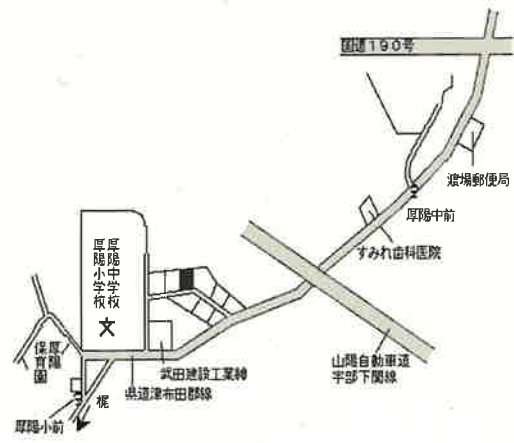

山陽小野田(県) 大学通2丁目3763番24 26,600円
 -1 「大学通2-14-5」 0.8%
 240㎡

雀田 800m

山陽小野田(県) 高千帆2丁目757番30 25,800円
 -2 「高千帆2-20-18」 1.2%
 196㎡

小野田 2.4km

山陽小野田(県) 大字東高泊字一ノ下木屋2230番 21,600円
 -3 8 ▲0.5%
 324㎡

小野田 600m

山陽小野田(県) 大字西高泊字館11103番40 14,400円
 -4 ▲0.7%
 237㎡

小野田 3.6km

山陽小野田(県) 大字小野田字一ノ山450番18 17,000円
 -5 1.2%
 240㎡

長門本山 800m

山陽小野田(県) 大字郡字横根3341番8 10,600円
 -6 ▲0.9%
 345㎡

厚狭 4.6km

山陽小野田(県) 大字山川字二ノ稗田 1 3 4 0 番 3 8 22,500円
 - 7 0.4 %
 323㎡

厚狭 1.3km

山陽小野田(県) 大字埴生字片山 2 3 0 番 4 14,200円
 - 8 ▲ 1.4 %
 312㎡

埴生 1.8km

山陽小野田(県) 大字厚狭字上ケ田 1 0 5 7 番 3 21,200円
 - 9 ▲ 0.5 %
 377㎡

厚狭 1.8km

山陽小野田(県) 大字小野田字松原 4 2 9 2 番 3-1 4,110円
 ▲ 0.5 %
 910㎡

雀田 1.4km

山陽小野田(県) 中央2丁目6165番3外 31,400円
 5-1 「中央2-1-8」 洋装のモード 0.0 %
 190㎡

南小野田 500m

山陽小野田(県) 日の出1丁目1782番41 38,000円
 5-2 「日の出1-10-16」 ▲ 0.3 %
 末次歯科医院 584㎡

小野田 330m