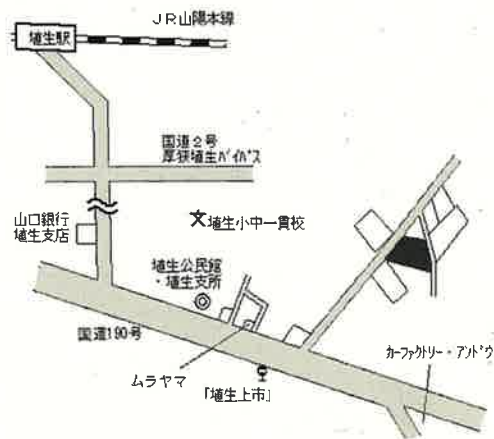

山陽小野田(県) 大学通2丁目3763番24 26,600円
 -1 「大学通2-14-5」 0.8%
 240㎡

雀田 800m

山陽小野田(県) 高千帆2丁目757番30 25,800円
 -2 「高千帆2-20-18」 1.2%
 196㎡

小野田 2.4km

山陽小野田(県) 大字東高泊字一ノ下木屋2230番 21,600円
 -3 8 ▲0.5%
 324㎡

小野田 600m

山陽小野田(県) 大字西高泊字館11103番40 14,400円
 -4 ▲0.7%
 237㎡

小野田 3.6km

山陽小野田(県) 大字小野田字一ノ山450番18 17,000円
 -5 1.2%
 240㎡

長門本山 800m

山陽小野田(県) 大字郡字横根3341番8 10,600円
 -6 ▲0.9%
 345㎡

厚狭 4.6km

山陽小野田(県) 大字山川字二ノ稗田 1 3 4 0 番 3 8 22,500円
 - 7 0.4 %
 323㎡

厚狭 1.3km

山陽小野田(県) 大字埴生字片山 2 3 0 番 4 14,200円
 - 8 ▲ 1.4 %
 312㎡

埴生 1.8km

山陽小野田(県) 大字厚狭字上ケ田 1 0 5 7 番 3 21,200円
 - 9 ▲ 0.5 %
 377㎡

厚狭 1.8km

山陽小野田(県) 大字小野田字松原 4 2 9 2 番 3-1 4,110円
 ▲ 0.5 %
 910㎡

雀田 1.4km

山陽小野田(県) 中央2丁目6165番3外 31,400円
 5-1 「中央2-1-8」 洋装のモード 0.0 %
 190㎡

南小野田 500m

山陽小野田(県) 日の出1丁目1782番41 38,000円
 5-2 「日の出1-10-16」 ▲ 0.3 %
 末次歯科医院 584㎡

小野田 330m