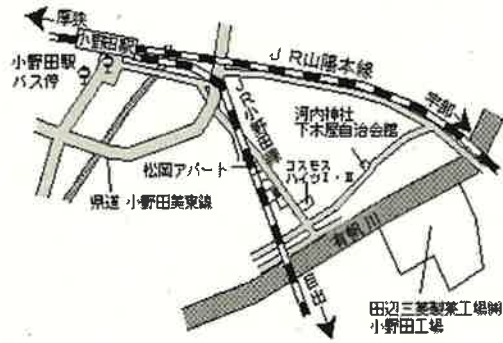

山陽小野田(県) 大学通2丁目3763番24 26,600円
 -1 「大学通2-14-5」 0.8%
 240㎡

雀田 800m

山陽小野田(県) 高千帆2丁目757番30 25,800円
 -2 「高千帆2-20-18」 1.2%
 196㎡

小野田 2.4km

山陽小野田(県) 大字東高泊字一ノ下木屋2230番 21,600円
 -3 8 ▲0.5%
 324㎡

小野田 600m

山陽小野田(県) 大字西高泊字館11103番40 14,400円
 -4 ▲0.7%
 237㎡

小野田 3.6km

山陽小野田(県) 大字小野田字一ノ山450番18 17,000円
 -5 1.2%
 240㎡

長門本山 800m

山陽小野田(県) 大字郡字横根3341番8 10,600円
 -6 ▲0.9%
 345㎡

厚狭 4.6km

山陽小野田(県) 大字山川字二ノ稗田 1 3 4 0 番 3 8 22,500円
 - 7 0.4 %
 323㎡

厚狭 1.3km

山陽小野田(県) 大字埴生字片山 2 3 0 番 4 14,200円
 - 8 ▲ 1.4 %
 312㎡

埴生 1.8km

山陽小野田(県) 大字厚狭字上ケ田 1 0 5 7 番 3 21,200円
 - 9 ▲ 0.5 %
 377㎡

厚狭 1.8km

山陽小野田(県) 大字小野田字松原 4 2 9 2 番 3-1 4,110円
 ▲ 0.5 %
 910㎡

雀田 1.4km

山陽小野田(県) 中央2丁目6165番3外 31,400円
 5-1 「中央2-1-8」 洋装のモード 0.0 %
 190㎡

南小野田 500m

山陽小野田(県) 日の出1丁目1782番41 38,000円
 5-2 「日の出1-10-16」 ▲ 0.3 %
 末次歯科医院 584㎡

小野田 330m