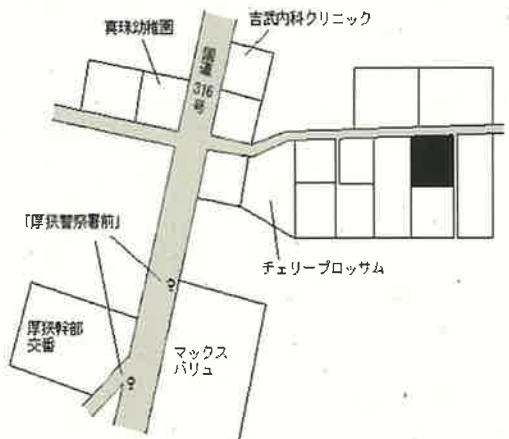

山陽小野田(県) 大学通2丁目3763番24 26,600円
 -1 「大学通2-14-5」 0.8%
 240㎡

雀田 800m

山陽小野田(県) 高千帆2丁目757番30 25,800円
 -2 「高千帆2-20-18」 1.2%
 196㎡

小野田 2.4km

山陽小野田(県) 大字東高泊字一ノ下木屋2230番 21,600円
 -3 8 ▲0.5%
 324㎡

小野田 600m

山陽小野田(県) 大字西高泊字館11103番40 14,400円
 -4 ▲0.7%
 237㎡

小野田 3.6km

山陽小野田(県) 大字小野田字一ノ山450番18 17,000円
 -5 1.2%
 240㎡

長門本山 800m

山陽小野田(県) 大字郡字横根3341番8 10,600円
 -6 ▲0.9%
 345㎡

厚狭 4.6km

山陽小野田(県) 大字山川字二ノ稗田 1 3 4 0 番 3 8 22,500円
 - 7 0.4 %
 323㎡

厚狭 1.3km

山陽小野田(県) 大字埴生字片山 2 3 0 番 4 14,200円
 - 8 ▲ 1.4 %
 312㎡

埴生 1.8km

山陽小野田(県) 大字厚狭字上ケ田 1 0 5 7 番 3 21,200円
 - 9 ▲ 0.5 %
 377㎡

厚狭 1.8km

山陽小野田(県) 大字小野田字松原 4 2 9 2 番 3-1 4,110円
 ▲ 0.5 %
 910㎡

雀田 1.4km

山陽小野田(県) 中央2丁目6165番3外 31,400円
 5-1 「中央2-1-8」 洋装のモード 0.0 %
 190㎡

南小野田 500m