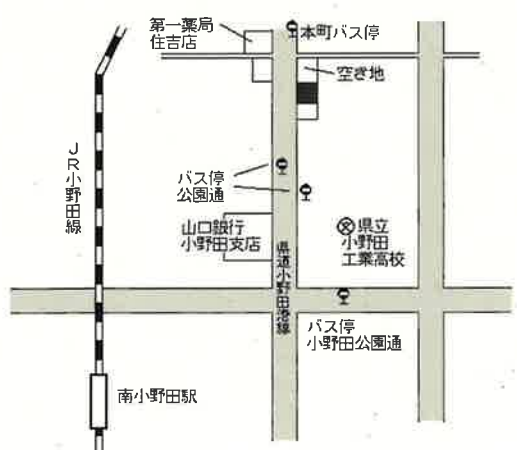

山陽小野田(県) 大学通2丁目3763番24 26,600円
 -1 「大学通2-14-5」 0.8%
 240㎡

雀田 800m

山陽小野田(県) 高千帆2丁目757番30 25,800円
 -2 「高千帆2-20-18」 1.2%
 196㎡

小野田 2.4km

山陽小野田(県) 大字東高泊字一ノ下木屋2230番 21,600円
 -3 8 ▲0.5%
 324㎡

小野田 600m

山陽小野田(県) 大字西高泊字館11103番40 14,400円
 -4 ▲0.7%
 237㎡

小野田 3.6km

山陽小野田(県) 大字小野田字一ノ山450番18 17,000円
 -5 1.2%
 240㎡

長門本山 800m

山陽小野田(県) 大字郡字横根3341番8 10,600円
 -6 ▲0.9%
 345㎡

厚狭 4.6km

山陽小野田(県) 大字山川字二ノ稗田 1 3 4 0 番 3 8 22,500円
 - 7 0.4 %
 323㎡

厚狭 1.3km

山陽小野田(県) 大字埴生字片山 2 3 0 番 4 14,200円
 - 8 ▲ 1.4 %
 312㎡

埴生 1.8km

山陽小野田(県) 大字厚狭字上ケ田 1 0 5 7 番 3 21,200円
 - 9 ▲ 0.5 %
 377㎡

厚狭 1.8km

山陽小野田(県) 大字小野田字松原 4 2 9 2 番 3-1 4,110円
 ▲ 0.5 %
 910㎡

雀田 1.4km

山陽小野田(県) 中央2丁目6165番3外 31,400円
 5-1 「中央2-1-8」 洋装のモード 0.0 %
 190㎡

南小野田 500m

山陽小野田(県) 日の出1丁目1782番41 38,000円
 5-2 「日の出1-10-16」 ▲ 0.3 %
 末次歯科医院 584㎡

小野田 330m