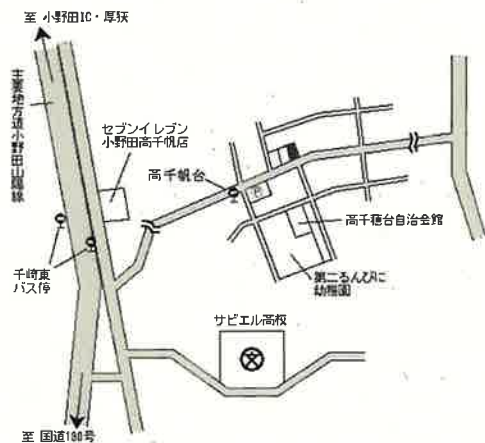

山陽小野田(県) 大学通2丁目3763番24 26,600円
 -1 「大学通2-14-5」 0.8%
 240㎡

雀田 800m

山陽小野田(県) 高千帆2丁目757番30 25,800円
 -2 「高千帆2-20-18」 1.2%
 196㎡

小野田 2.4km

山陽小野田(県) 大字東高泊字一ノ下木屋2230番 21,600円
 -3 8 ▲0.5%
 324㎡

小野田 600m

山陽小野田(県) 大字西高泊字館11103番40 14,400円
 -4 ▲0.7%
 237㎡

小野田 3.6km

山陽小野田(県) 大字小野田字一ノ山450番18 17,000円
 -5 1.2%
 240㎡

長門本山 800m

山陽小野田(県) 大字郡字横根3341番8 10,600円
 -6 ▲0.9%
 345㎡

厚狭 4.6km

山陽小野田(県) 大字山川字二ノ稗田 1 3 4 0 番 3 8 22,500円
 - 7 0.4 %
 323㎡

厚狭 1.3km

山陽小野田(県) 大字埴生字片山 2 3 0 番 4 14,200円
 - 8 ▲ 1.4 %
 312㎡

埴生 1.8km

山陽小野田(県) 大字厚狭字上ケ田 1 0 5 7 番 3 21,200円
 - 9 ▲ 0.5 %
 377㎡

厚狭 1.8km

山陽小野田(県) 大字小野田字松原 4 2 9 2 番 3-1 4,110円
 ▲ 0.5 %
 910㎡

雀田 1.4km

山陽小野田(県) 中央2丁目6165番3外 31,400円
 5-1 「中央2-1-8」 洋装のモード 0.0 %
 190㎡

南小野田 500m

山陽小野田(県) 日の出1丁目1782番41 38,000円
 5-2 「日の出1-10-16」 ▲ 0.3 %
 末次歯科医院 584㎡

小野田 330m