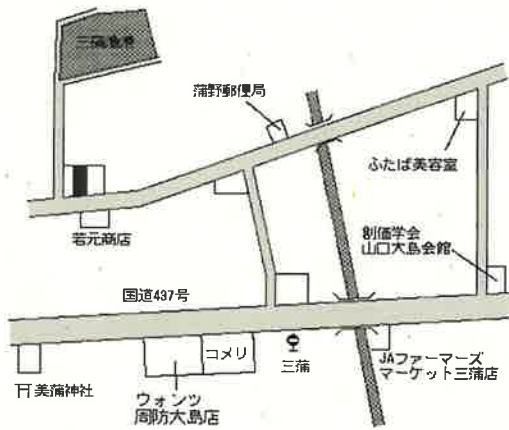

周防大島(県) 大字久賀字八反田4865番6 20,000円
 - 1 ▲ 1.5% 226㎡

大島 13km

周防大島(県) 大字椋野字天満崎1831番1 11,400円
 - 2 ▲ 2.6% 229㎡

大島 7.1km

周防大島(県) 大字西三蒲字浜屋敷1882番1 12,700円
 - 3 ▲ 1.6% 409㎡

大島 4.2km

周防大島(県) 大字土居字森友1494番3 10,800円
 - 4 ▲ 1.8% 178㎡

大島 19km

周防大島(県) 大字小松字貞森1069番3 15,400円
 - 5 ▲ 1.3% 235㎡

大島 4km

周防大島(県) 大字平野字塩屋277番1 10,700円
 - 6 ▲ 1.8% 255㎡

大島 26km

周防大島(県)
- 7
大字和田字ろノ泊699番1
7,700円
▲ 3.1 %
289㎡

大島 33km

周防大島(県)
- 8
大字西安下庄字長尾西641番1
12,600円
▲ 3.1 %
365㎡

大島 24km

周防大島(県)
- 9
大字東安下庄字久保島1399番
14,200円
▲ 2.7 %
234㎡

大島 22km

周防大島(県)
5-1
大字久賀字竜頭4787番2
22,900円
▲ 3.4 %
217㎡

大島 12km

周防大島(県)
5-2
大字東安下庄字西浦2939番18
21,700円
▲ 3.1 %
107㎡

岡本商店

大島 23km