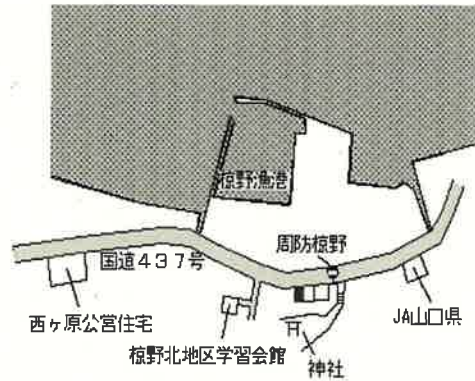

周防大島(県) 大字久賀字八反田4865番6 20,000円
 - 1 ▲ 1.5% 226㎡

大島 13km

周防大島(県) 大字椋野字天満崎1831番1 11,400円
 - 2 ▲ 2.6% 229㎡

大島 7.1km

周防大島(県) 大字西三蒲字浜屋敷1882番1 12,700円
 - 3 ▲ 1.6% 409㎡

大島 4.2km

周防大島(県) 大字土居字森友1494番3 10,800円
 - 4 ▲ 1.8% 178㎡

大島 19km

周防大島(県) 大字小松字貞森1069番3 15,400円
 - 5 ▲ 1.3% 235㎡

大島 4km

周防大島(県) 大字平野字塩屋277番1 10,700円
 - 6 ▲ 1.8% 255㎡

大島 26km

周防大島(県)
- 7
大字和田字ろノ泊699番1
7,700円
▲ 3.1 %
289㎡

大島 33km

周防大島(県)
- 8
大字西安下庄字長尾西641番1
12,600円
▲ 3.1 %
365㎡

大島 24km

周防大島(県)
- 9
大字東安下庄字久保島1399番
14,200円
▲ 2.7 %
234㎡

大島 22km

周防大島(県)
5-1
大字久賀字竜頭4787番2
22,900円
▲ 3.4 %
217㎡

大島 12km

周防大島(県)
5-2
大字東安下庄字西浦2939番18
21,700円
▲ 3.1 %
107㎡

岡本商店

大島 23km