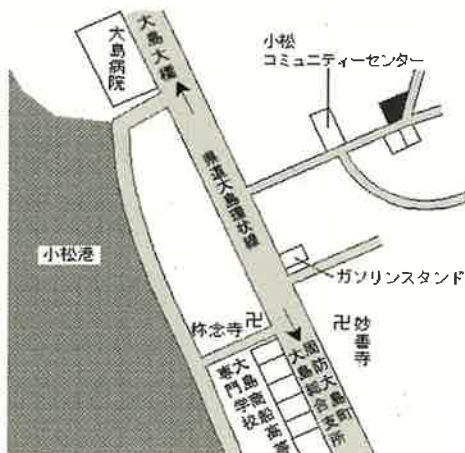

周防大島(県) 大字久賀字八反田4865番6 20,000円
 - 1 ▲ 1.5% 226㎡

大島 13km

周防大島(県) 大字椋野字天満崎1831番1 11,400円
 - 2 ▲ 2.6% 229㎡

大島 7.1km

周防大島(県) 大字西三蒲字浜屋敷1882番1 12,700円
 - 3 ▲ 1.6% 409㎡

大島 4.2km

周防大島(県) 大字土居字森友1494番3 10,800円
 - 4 ▲ 1.8% 178㎡

大島 19km

周防大島(県) 大字小松字貞森1069番3 15,400円
 - 5 ▲ 1.3% 235㎡

大島 4km

周防大島(県) 大字平野字塩屋277番1 10,700円
 - 6 ▲ 1.8% 255㎡

大島 26km

周防大島(県)
- 7
大字和田字ろノ泊699番1
7,700円
▲ 3.1 %
289㎡

大島 33km

周防大島(県)
- 8
大字西安下庄字長尾西641番1
12,600円
▲ 3.1 %
365㎡

大島 24km

周防大島(県)
- 9
大字東安下庄字久保島1399番
14,200円
▲ 2.7 %
234㎡

大島 22km

周防大島(県)
5-1
大字久賀字竜頭4787番2
22,900円
▲ 3.4 %
217㎡

大島 12km

周防大島(県)
5-2
大字東安下庄字西浦2939番18
21,700円
▲ 3.1 %
107㎡

岡本商店

大島 23km