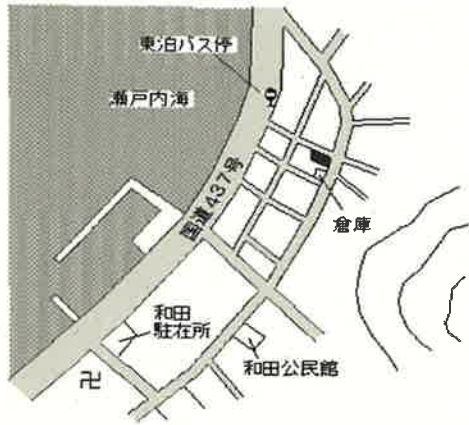

周防大島(県) 大字久賀字八反田4865番6 20,000円
 - 1 ▲ 1.5% 226㎡

大島 13km

周防大島(県) 大字椋野字天満崎1831番1 11,400円
 - 2 ▲ 2.6% 229㎡

大島 7.1km

周防大島(県) 大字西三蒲字浜屋敷1882番1 12,700円
 - 3 ▲ 1.6% 409㎡

大島 4.2km

周防大島(県) 大字土居字森友1494番3 10,800円
 - 4 ▲ 1.8% 178㎡

大島 19km

周防大島(県) 大字小松字貞森1069番3 15,400円
 - 5 ▲ 1.3% 235㎡

大島 4km

周防大島(県) 大字平野字塩屋277番1 10,700円
 - 6 ▲ 1.8% 255㎡

大島 26km

周防大島(県)
- 7
大字和田字ろノ泊699番1
7,700円
▲ 3.1 %
289㎡

大島 33km

周防大島(県)
- 8
大字西安下庄字長尾西641番1
12,600円
▲ 3.1 %
365㎡

大島 24km

周防大島(県)
- 9
大字東安下庄字久保島1399番
14,200円
▲ 2.7 %
234㎡

大島 22km

周防大島(県)
5-1
大字久賀字竜頭4787番2
22,900円
▲ 3.4 %
217㎡

大島 12km

周防大島(県)
5-2
大字東安下庄字西浦2939番18
21,700円
▲ 3.1 %
107㎡

岡本商店

大島 23km