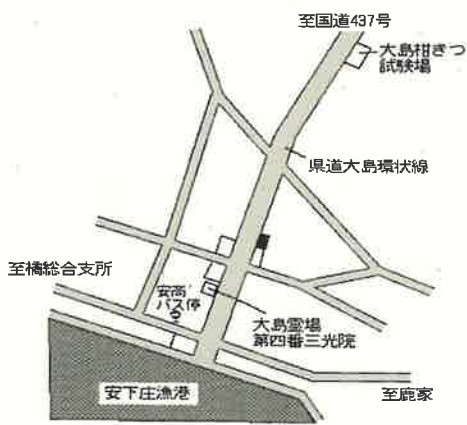

大島 19km

周防大島(県) 大字小松字貞森1069番3 15,400円
 - 5 ▲ 1.3% 235㎡

大島 4km

周防大島(県) 大字平野字塩屋277番1 10,700円
 - 6 ▲ 1.8% 255㎡

大島 26km

周防大島(県)
- 7
大字和田字ろノ泊699番1
7,700円
▲ 3.1 %
289㎡

大島 33km

周防大島(県)
- 8
大字西安下庄字長尾西641番1
12,600円
▲ 3.1 %
365㎡

大島 24km

周防大島(県)
- 9
大字東安下庄字久保島1399番
14,200円
▲ 2.7 %
234㎡

大島 22km

周防大島(県)
5-1
大字久賀字竜頭4787番2
22,900円
▲ 3.4 %
217㎡

大島 12km

周防大島(県)
5-2
大字東安下庄字西浦2939番18
21,700円
▲ 3.1 %
107㎡

岡本商店

大島 23km