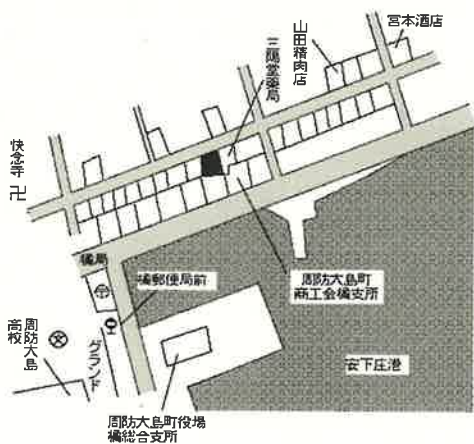

大島 19km

周防大島(県) 大字小松字貞森1069番3 15,400円
 - 5 ▲ 1.3% 235㎡

大島 4km

周防大島(県) 大字平野字塩屋277番1 10,700円
 - 6 ▲ 1.8% 255㎡

大島 26km

周防大島(県)
- 7
大字和田字ろノ泊699番1
7,700円
▲ 3.1 %
289㎡

大島 33km

周防大島(県)
- 8
大字西安下庄字長尾西641番1
12,600円
▲ 3.1 %
365㎡

大島 24km

周防大島(県)
- 9
大字東安下庄字久保島1399番
14,200円
▲ 2.7 %
234㎡

大島 22km

周防大島(県)
5-1
大字久賀字竜頭4787番2
22,900円
▲ 3.4 %
217㎡

大島 12km

周防大島(県)
5-2
大字東安下庄字西浦2939番18
21,700円
▲ 3.1 %
107㎡

岡本商店

大島 23km