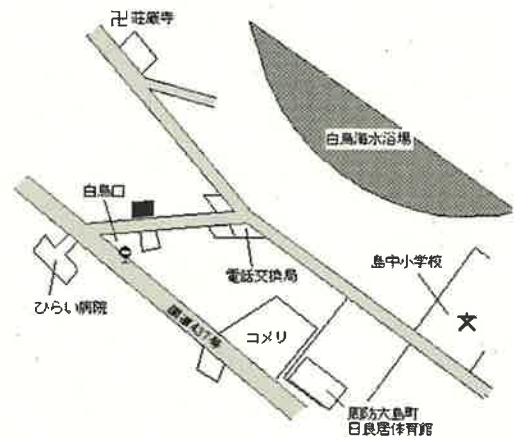

周防大島(県) 大字久賀字八反田4865番6 20,000円
 - 1 ▲ 1.5% 226㎡

大島 13km

周防大島(県) 大字椋野字天満崎1831番1 11,400円
 - 2 ▲ 2.6% 229㎡

大島 7.1km

周防大島(県) 大字西三蒲字浜屋敷1882番1 12,700円
 - 3 ▲ 1.6% 409㎡

大島 4.2km

周防大島(県) 大字土居字森友1494番3 10,800円
 - 4 ▲ 1.8% 178㎡

大島 19km

周防大島(県) 大字小松字貞森1069番3 15,400円
 - 5 ▲ 1.3% 235㎡

大島 4km

周防大島(県) 大字平野字塩屋277番1 10,700円
 - 6 ▲ 1.8% 255㎡

大島 26km

周防大島(県)
- 7
大字和田字ろノ泊699番1
7,700円
▲ 3.1 %
289㎡

大島 33km

周防大島(県)
- 8
大字西安下庄字長尾西641番1
12,600円
▲ 3.1 %
365㎡

大島 24km

周防大島(県)
- 9
大字東安下庄字久保島1399番
14,200円
▲ 2.7 %
234㎡

大島 22km

周防大島(県)
5-1
大字久賀字竜頭4787番2
22,900円
▲ 3.4 %
217㎡

大島 12km

周防大島(県)
5-2
大字東安下庄字西浦2939番18
21,700円
▲ 3.1 %
107㎡

岡本商店

大島 23km