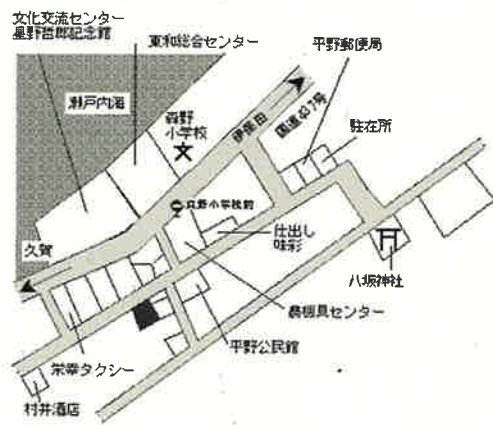

周防大島(県) 大字久賀字八反田4865番6 20,000円
 - 1 ▲ 1.5% 226㎡

大島 13km

周防大島(県) 大字椋野字天満崎1831番1 11,400円
 - 2 ▲ 2.6% 229㎡

大島 7.1km

周防大島(県) 大字西三蒲字浜屋敷1882番1 12,700円
 - 3 ▲ 1.6% 409㎡

大島 4.2km

周防大島(県) 大字土居字森友1494番3 10,800円
 - 4 ▲ 1.8% 178㎡

大島 19km

周防大島(県) 大字小松字貞森1069番3 15,400円
 - 5 ▲ 1.3% 235㎡

大島 4km

周防大島(県) 大字平野字塩屋277番1 10,700円
 - 6 ▲ 1.8% 255㎡

大島 26km

周防大島(県)
- 7
大字和田字ろノ泊699番1
7,700円
▲ 3.1 %
289㎡

大島 33km

周防大島(県)
- 8
大字西安下庄字長尾西641番1
12,600円
▲ 3.1 %
365㎡

大島 24km

周防大島(県)
- 9
大字東安下庄字久保島1399番
14,200円
▲ 2.7 %
234㎡

大島 22km

周防大島(県)
5-1
大字久賀字竜頭4787番2
22,900円
▲ 3.4 %
217㎡

大島 12km

周防大島(県)
5-2
大字東安下庄字西浦2939番18
21,700円
▲ 3.1 %
107㎡

岡本商店

大島 23km