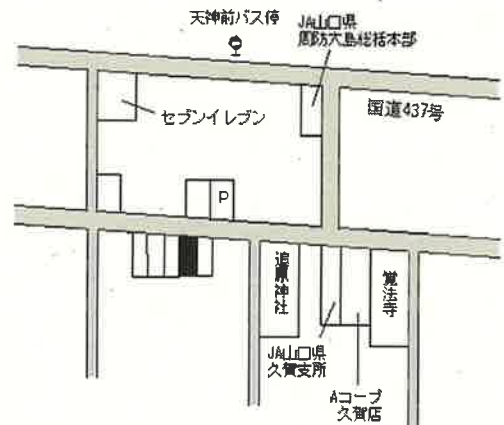

大島 19km

周防大島(県) 大字小松字貞森1069番3 15,400円
 - 5 ▲ 1.3% 235㎡

大島 4km

周防大島(県) 大字平野字塩屋277番1 10,700円
 - 6 ▲ 1.8% 255㎡

大島 26km

周防大島(県)
- 7
大字和田字ろノ泊699番1
7,700円
▲ 3.1 %
289㎡

大島 33km

周防大島(県)
- 8
大字西安下庄字長尾西641番1
12,600円
▲ 3.1 %
365㎡

大島 24km

周防大島(県)
- 9
大字東安下庄字久保島1399番
14,200円
▲ 2.7 %
234㎡

大島 22km

周防大島(県)
5-1
大字久賀字竜頭4787番2
22,900円
▲ 3.4 %
217㎡

大島 12km

周防大島(県)
5-2
大字東安下庄字西浦2939番18
21,700円
▲ 3.1 %
107㎡

岡本商店

大島 23km