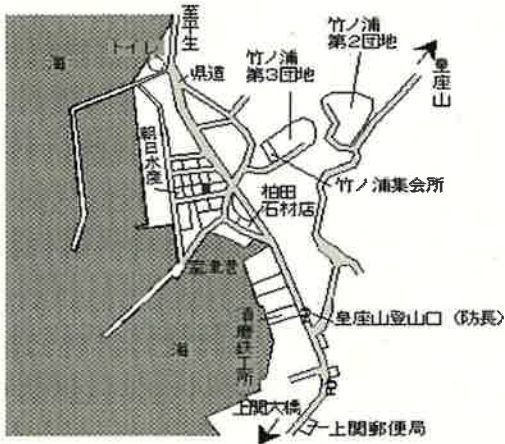

上関(県)
- 1
大字室津字竹ノ浦 1 7 9 1 番 1 3 外
11,500円
▲ 3.4 %
122㎡

柳井 17km

上関(県)
- 2
大字長島字東町 5 4 4 番
15,100円
▲ 3.2 %
143㎡

柳井 19km

上関(県)
- 3
大字長島字下小路 4 4 8 8 番 3
9,250円
▲ 3.1 %
168㎡

柳井 23km

上関(県)
5 - 1
大字室津字本町 8 0 6 番 2
原田水産
16,000円
▲ 3.0 %
181㎡

柳井 18km