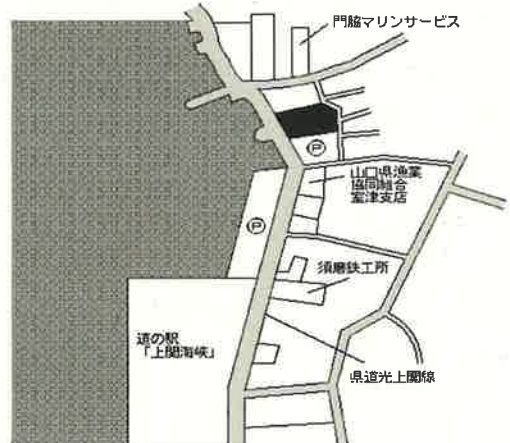

上関(県)
- 1
大字室津字竹ノ浦 1 7 9 1 番 1 3 外
11,500円
▲ 3.4 %
122㎡

柳井 17km

上関(県)
- 2
大字長島字東町 5 4 4 番
15,100円
▲ 3.2 %
143㎡

柳井 19km

上関(県)
- 3
大字長島字下小路 4 4 8 8 番 3
9,250円
▲ 3.1 %
168㎡

柳井 23km

上関(県)
5 - 1
大字室津字本町 8 0 6 番 2
原田水産
16,000円
▲ 3.0 %
181㎡

柳井 18km