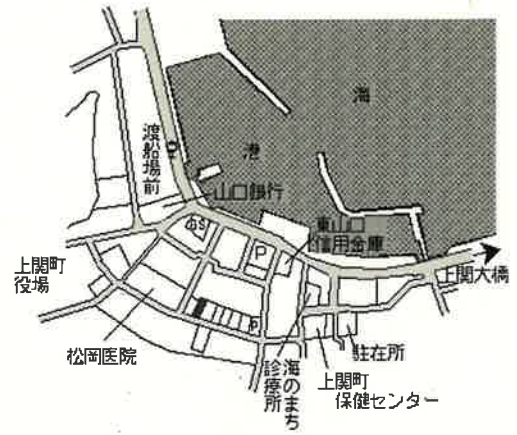

上関(県)
- 1
大字室津字竹ノ浦 1 7 9 1 番 1 3 外
11,500円
▲ 3.4 %
122㎡

柳井 17km

上関(県)
- 2
大字長島字東町 5 4 4 番
15,100円
▲ 3.2 %
143㎡

柳井 19km

上関(県)
- 3
大字長島字下小路 4 4 8 8 番 3
9,250円
▲ 3.1 %
168㎡

柳井 23km

上関(県)
5 - 1
大字室津字本町 8 0 6 番 2
原田水産
16,000円
▲ 3.0 %
181㎡

柳井 18km