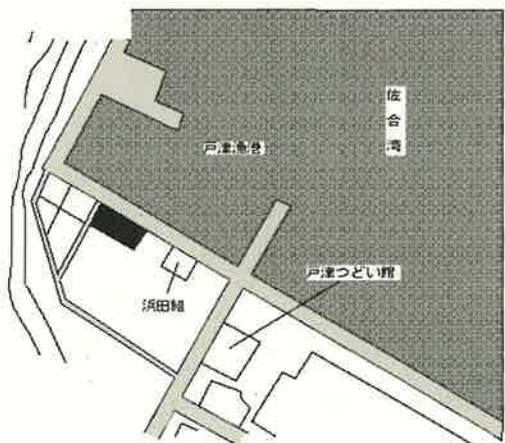

上関(県)
- 1
大字室津字竹ノ浦 1 7 9 1 番 1 3 外
11,500円
▲ 3.4 %
122㎡

柳井 17km

上関(県)
- 2
大字長島字東町 5 4 4 番
15,100円
▲ 3.2 %
143㎡

柳井 19km

上関(県)
- 3
大字長島字下小路 4 4 8 8 番 3
9,250円
▲ 3.1 %
168㎡

柳井 23km

上関(県)
5 - 1
大字室津字本町 8 0 6 番 2
原田水産
16,000円
▲ 3.0 %
181㎡

柳井 18km