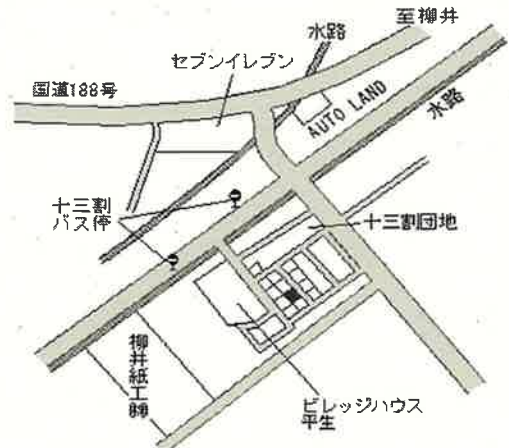

平生(県) 大字大野南字大久保276番8 19,800円
 - 1 ▲ 0.5% 198㎡

田布施 5.3km

平生(県) 大字佐賀字荒木929番2 8,520円
 - 2 ▲ 1.6% 260㎡

田布施 12km

平生(県) 大字堅ヶ浜字西組379番 16,500円
 - 3 ▲ 1.2% 236㎡

田布施 2.7km

平生(県) 大字平生村字十三割577番20 25,500円
 - 4 ▲ 0.4% 235㎡

柳井 4.6km

平生(県) 大字平生村字下東浜153番12 28,300円
 5-1 ひぐち手芸 ▲ 0.4% 283㎡

田布施 4.4km