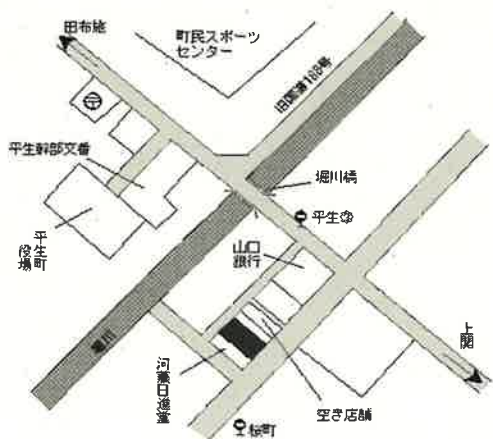

平生(県) 大字大野南字大久保276番8 19,800円
 - 1 ▲ 0.5% 198㎡

田布施 5.3km

平生(県) 大字佐賀字荒木929番2 8,520円
 - 2 ▲ 1.6% 260㎡

田布施 12km

平生(県) 大字堅ヶ浜字西組379番 16,500円
 - 3 ▲ 1.2% 236㎡

田布施 2.7km

平生(県) 大字平生村字十三割577番20 25,500円
 - 4 ▲ 0.4% 235㎡

柳井 4.6km

平生(県) 大字平生村字下東浜153番12 28,300円
 5-1 ひぐち手芸 ▲ 0.4% 283㎡

田布施 4.4km