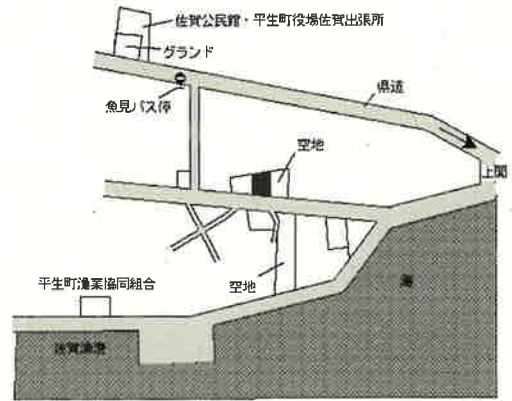

平生(県) 大字大野南字大久保276番8 19,800円
 - 1 ▲ 0.5% 198㎡

田布施 5.3km

平生(県) 大字佐賀字荒木929番2 8,520円
 - 2 ▲ 1.6% 260㎡

田布施 12km

平生(県) 大字堅ヶ浜字西組379番 16,500円
 - 3 ▲ 1.2% 236㎡

田布施 2.7km

平生(県) 大字平生村字十三割577番20 25,500円
 - 4 ▲ 0.4% 235㎡