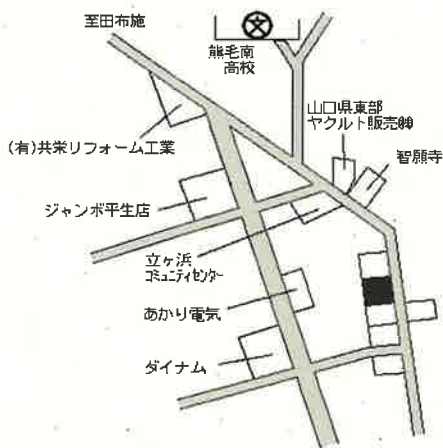

平生(県) 大字大野南字大久保276番8 19,800円
 - 1 ▲ 0.5% 198㎡

田布施 5.3km

平生(県) 大字佐賀字荒木929番2 8,520円
 - 2 ▲ 1.6% 260㎡

田布施 12km

平生(県) 大字堅ヶ浜字西組379番 16,500円
 - 3 ▲ 1.2% 236㎡

田布施 2.7km

平生(県) 大字平生村字十三割577番20 25,500円
 - 4 ▲ 0.4% 235㎡

柳井 4.6km

平生(県) 大字平生村字下東浜153番12 28,300円
 5-1 ひぐち手芸 ▲ 0.4% 283㎡

田布施 4.4km