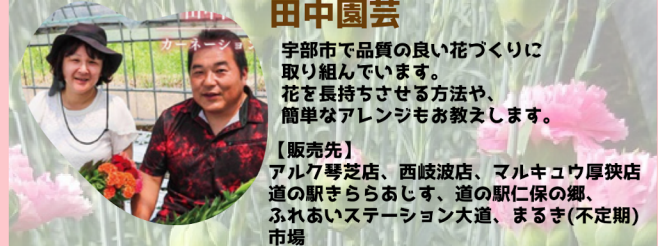

宇部地域

販売予定：花苗、ユリ、ユリの球根つかみ取り

田中園芸

宇部市で品質の良い花づくりに取り組んでいます。花を長持ちさせる方法や、簡単なアレンジもお教えします。

【販売先】
アルク琴芝店、西岐波店、マルキユウ厚狭店
道の駅きららあじす、道の駅仁保の郷、
ふれあいステーション大道、まるき(不定期)
市場

販売予定：スッキーニ、山口県オリジナルリンドウや菊を使ったアレンジ、米袋バッグ

縄田農園

宇部市西部沿岸部で、アスパラガスや菊を中心に、ごきげんになれる野菜と花づくりをしています。農家工芸(藁細工やリースなど)も!