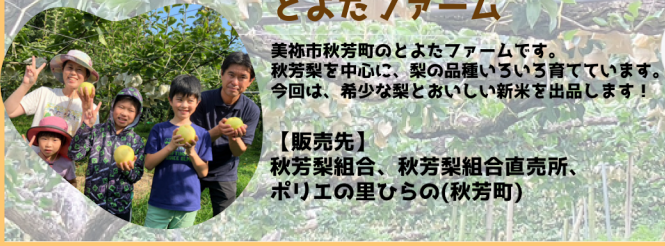

出店農家紹介

※販売予定品目は変更する場合があります。

＼宇部空港ふれあい公園に集合!／

美祢地域

販売予定：梨、お米

とよたファーム

美祢市秋芳町のとよたファームです。秋芳梨を中心に、梨の品種いろいろ育てています。今回は、希少な梨とおいしい新米を出品します!

【販売先】
秋芳梨組合、秋芳梨組合直売所、
ポリエの里ひらの(秋芳町)