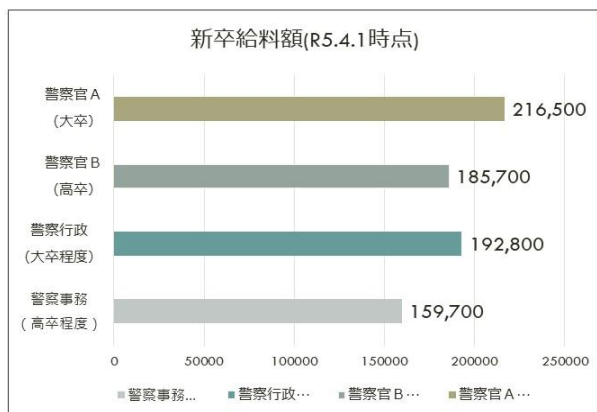

山口県警察の福利厚生

- **住居手当**
  賃貸住宅の家賃補助
- **通勤手当**
  通勤にかかる費用の補助
- **宿日直手当**
  当直勤務に従事した際の手当
  などが加算

- **公舎(職員宿舎)利用料**
  警察の官舎を利用している場合の家賃
  ※警察学校卒業後は公舎に入る場合が多いです
- **各種税金等**
  などで減算

ぶっちゃん

警察学校ではほぼ手当がつきませんが、卒業後の交番勤務から各種手当が支給されます。