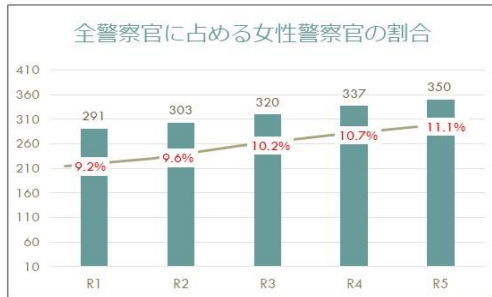

山口県警察

山口県警察とは？

◇職員数 ……約**3,500**人
 (警察官約3,100人、警察職員等約400人)

◇組織構成

- 警察本部 ■ 16警察署
- 67交番 ■ 134駐在所

※ R5.4.1現在

山口県の人口総数 1,296,593人(R5.10.1現在)

山口県警察の男女構成

山口県警察特定事業主行動計画より

令和5年4月1日現在

ぶっちゃんけ

年々女性警察官の数を増やしており、令和8年に12%を目指しています。一方、警察職員は女性の方が若干多いですね。

県外出身者はどのくらい？

ぶっちゃんけ

これは令和5年4月に採用された警察官の分布です。大卒の県外出身は約30%、県内は約70%です。

※少数点切り上げのため、合計値が100%になっていません