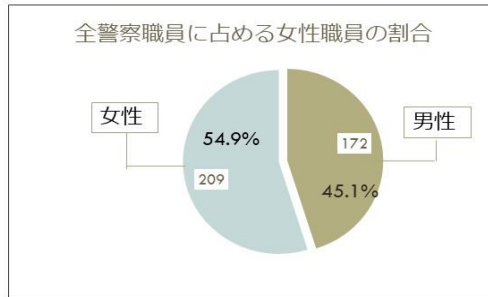

山口県警察

山口県警察とは？

◇職員数 ……約**3,500**人
 (警察官約3,100人、警察職員等約400人)

◇組織構成

- 警察本部 ■ 16警察署
- 67交番 ■ 134駐在所

※ R5.4.1現在

山口県の人口総数 1,296,593人(R5.10.1現在)

山口県警察の男女構成

山口県警察特定事業主行動計画より

令和5年4月1日現在

ぶっちゃんけ

年々女性警察官の数を増やしており、令和8年に12%を目指しています。一方、警察職員は女性の方が若干多いですね。

県外出身者はどのくらい？

ぶっちゃんけ

これは令和5年4月に採用された警察官の分布です。大卒の県外出身は約30%、県内は約70%です。

※少数点切り上げのため、合計値が100%になっていません