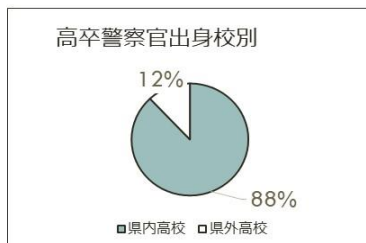

山口県警察特定事業主行動計画より

令和5年4月1日現在

ぶっちゃんけ

年々女性警察官の数を増やしており、令和8年に12%を目指しています。一方、警察職員は女性の方が若干多いですね。

県外出身者はどのくらい？

ぶっちゃんけ

これは令和5年4月に採用された警察官の分布です。大卒の県外出身は約30%、県内は約70%です。

※少数点切り上げのため、合計値が100%になっていません