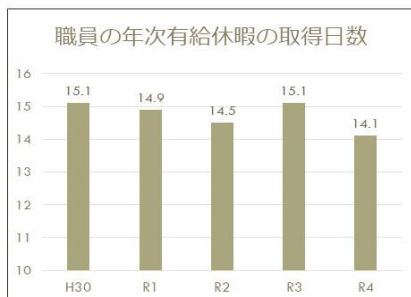

各部門の詳細は山口県警察のホームページからパンフレットをご覧ください！

令和5年に新設された課

■ 情報技術推進課

警察組織の情報管理、情報システムの整備など

■ サイバー犯罪対策課

サイバー犯罪の予防、捜査など

■ 捜査支援分析課

犯罪捜査の支援、手口に関する分析など

時代とともに変化する犯罪などに柔軟に対応！

山口県警察の福利厚生

山口県警察特定事業主行動計画より

ぶっちゃん

意外と休みはちゃんと取れるんです。
ちなみに私は令和5年1月～11月までで有給12日、夏季休暇を4日取得しています。
平均より少ないですね（汗）

令和4年中は年次有給休暇
全職員平均約**14.1**日を取得
(おおむね月1日は休暇を取得している計算)

※**夏季休暇(4日)**

=18日を取得