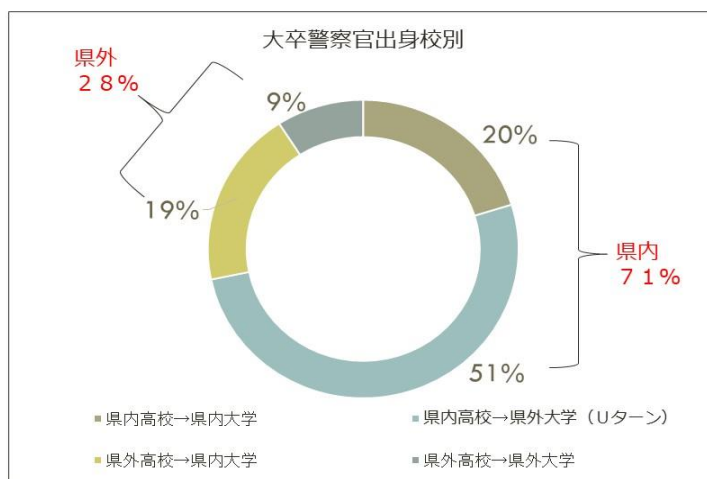

山口県警察

山口県警察とは？

◇職員数 ……約**3,500**人
 (警察官約3,100人、警察職員等約400人)

◇組織構成

- 警察本部 ■ 16警察署
- 67交番 ■ 134駐在所

※ R5.4.1現在

山口県の人口総数 1,296,593人(R5.10.1現在)

山口県警察の男女構成

山口県警察特定事業主行動計画より

令和5年4月1日現在

ぶっちゃんけ

年々女性警察官の数を増やしており、令和8年に12%を目指しています。一方、警察職員は女性の方が若干多いですね。

県外出身者はどのくらい？

ぶっちゃんけ

これは令和5年4月に採用された警察官の分布です。大卒の県外出身は約30%、県内は約70%です。

※少数点切り上げのため、合計値が100%になっていません