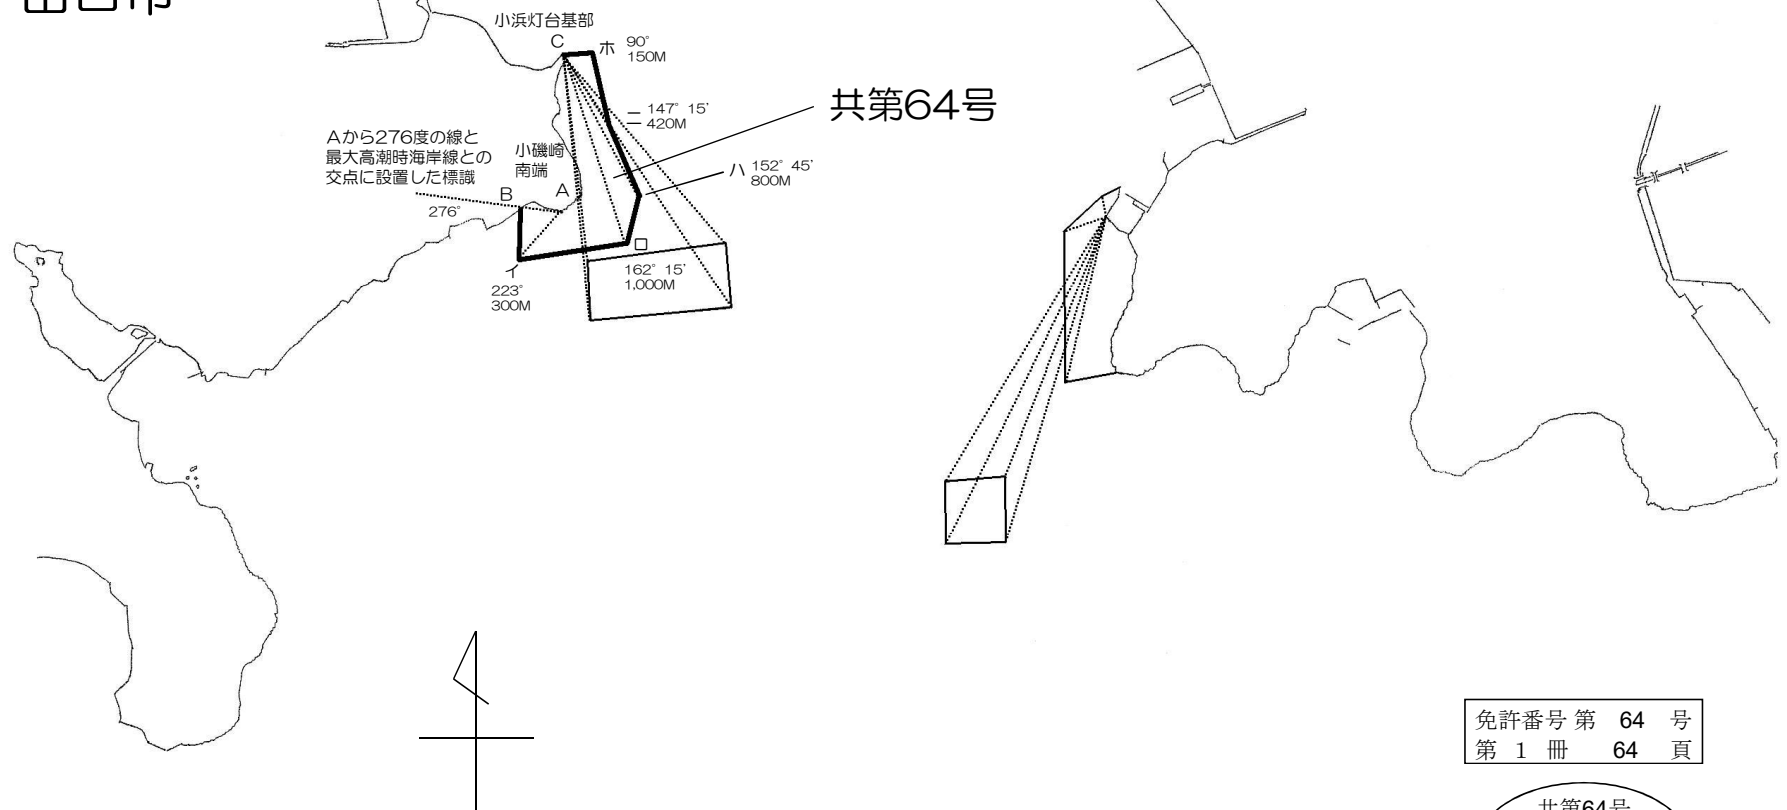

山口市

大海湾

防府市

共第64号

Aから276度の線と
最大高潮時海岸線との
交点に設置した標識

免許番号 第 64 号
第 1 冊 64 頁

令和 6 年 1 月 1 日 免許