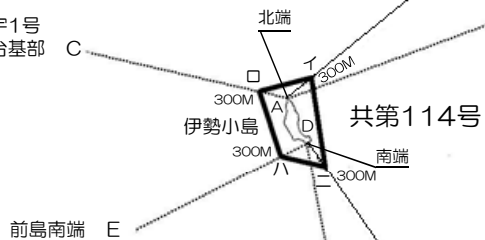

S=1/50,000

由宇港由宇1号
防波堤灯台基部 C

前島南端 E

免許番号 第 114 号
第 2 冊 34 頁

令和6年1月1日免許