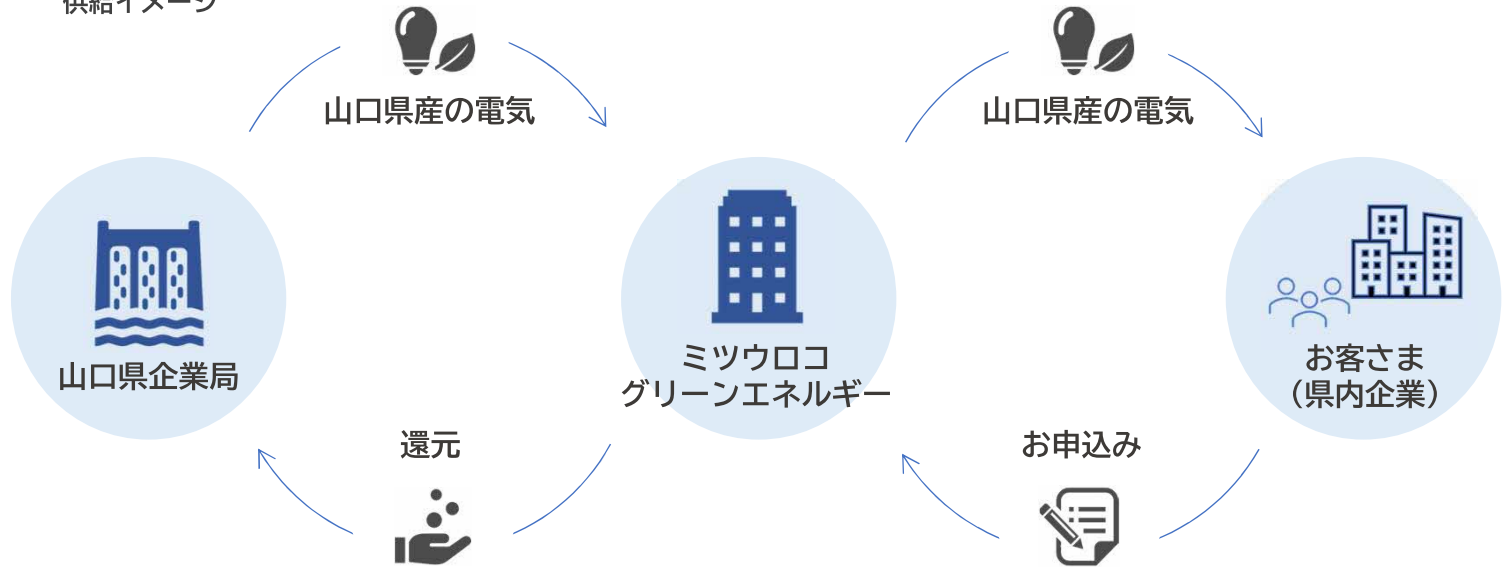

山口県企業局

×

▲ ミツウロコグリーンエネルギー

「やまぐち ぶちエコでんき」

〜やまぐちで広がる
カーボンニュートラル〜

山口県の水力発電を活用した
地産地消促進, 再エネ100%, CO2フリーの電気

自然豊かな山口県で生まれた
クリーンなエネルギーをぜひご利用いただきたいという
わたしたちの想いとともにお届けします。

山口県企業局×ミツウロコグリーンエネルギー 山口県内特別メニュー

供給イメージ

ご加入のメリット

1 電気の地産地消

電源を山口県内の水力発電所に特定するため、電気の地産地消が実現できます。
※当該水力発電所の電力量が不足した場合、ミツウロコ岩国発電所から供給を行います。それでも不足した場合、一部中国電力管内の再エネ由来電力を融通する可能性があります。

2 再エネ由来100%の電気

再エネ100%、CO2フリーの電気を使うことができます。
今までの事業活動を変えずにCO2排出量を削減することができます。