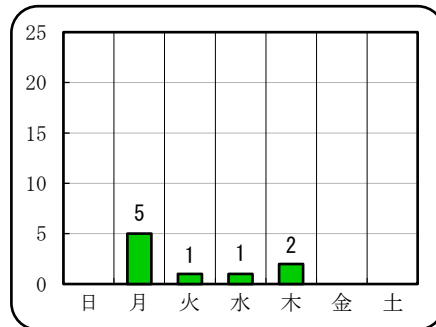

【女性（19歳以上）】に対する声掛け事案認知状況 (令和6年1月末暫定値)

山口県内において認知した、女性（19歳以上）に対する声掛け、つきまとい事案の状況です。

○ 認知 9件（前年同期比 +1件）

○ 月別 (単位 件)

○ 時間帯別

○ 曜日別

○ 市町別