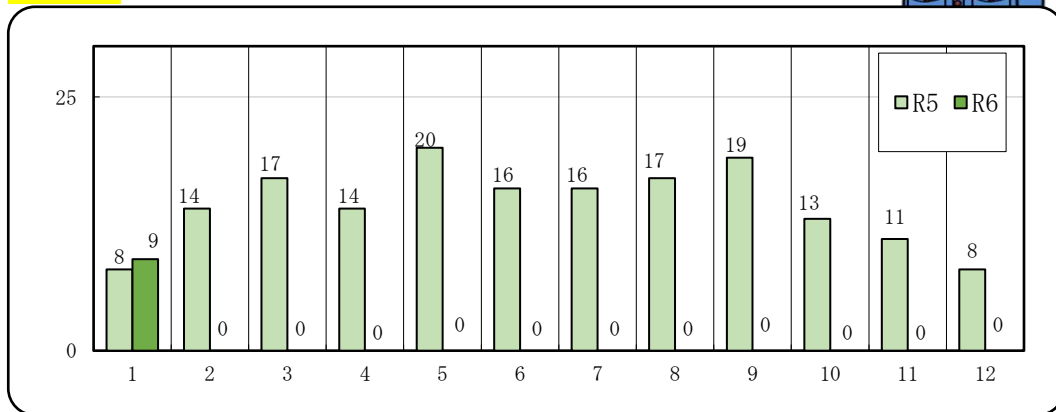

【女性（19歳以上）】に対する声掛け事案認知状況 (令和6年1月末暫定値)

山口県内において認知した、女性（19歳以上）に対する声掛け、つきまとい事案の状況です。

○ 認知 9件（前年同期比 +1件）

○ 月別 (単位 件)

○ 時間帯別

○ 曜日別

○ 市町別