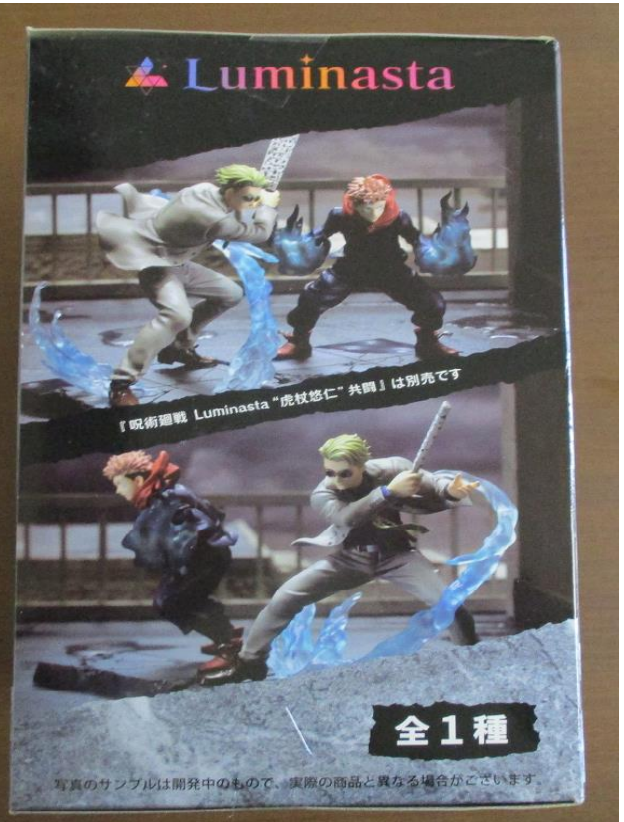

売却区分番号 山口県 第601号

最低公売価額 100円
公売保証金 なし

物件の詳細情報については、K S I 官公庁オークションの「物件詳細画面」をご覧ください。

呪術廻戦
Luminasta "七海建人" 共闘

全1種

注意(ちゅうい)

お客様へ必ずお読みください。

- ビニール袋を顔から被ったり、顔を覆ったりしないでください。窒息する危険があります。
- 袋による事故を回避するため、開封後は、速やかに廃棄をお願い致します。
- 顔の危険がありますので、3才未満のお子様には絶対に与えないでください。
- 小さな部品があります。口の中に絶対入れないでください。窒息などの危険があります。
- とがった所があるため取り扱いにはご注意ください。
- 直射日光の当たるところや、高温・多湿な場所には放置しないでください。
- 材質の特性上、人形(部分)が他の物に色移りしたり、変形する恐れがあります。