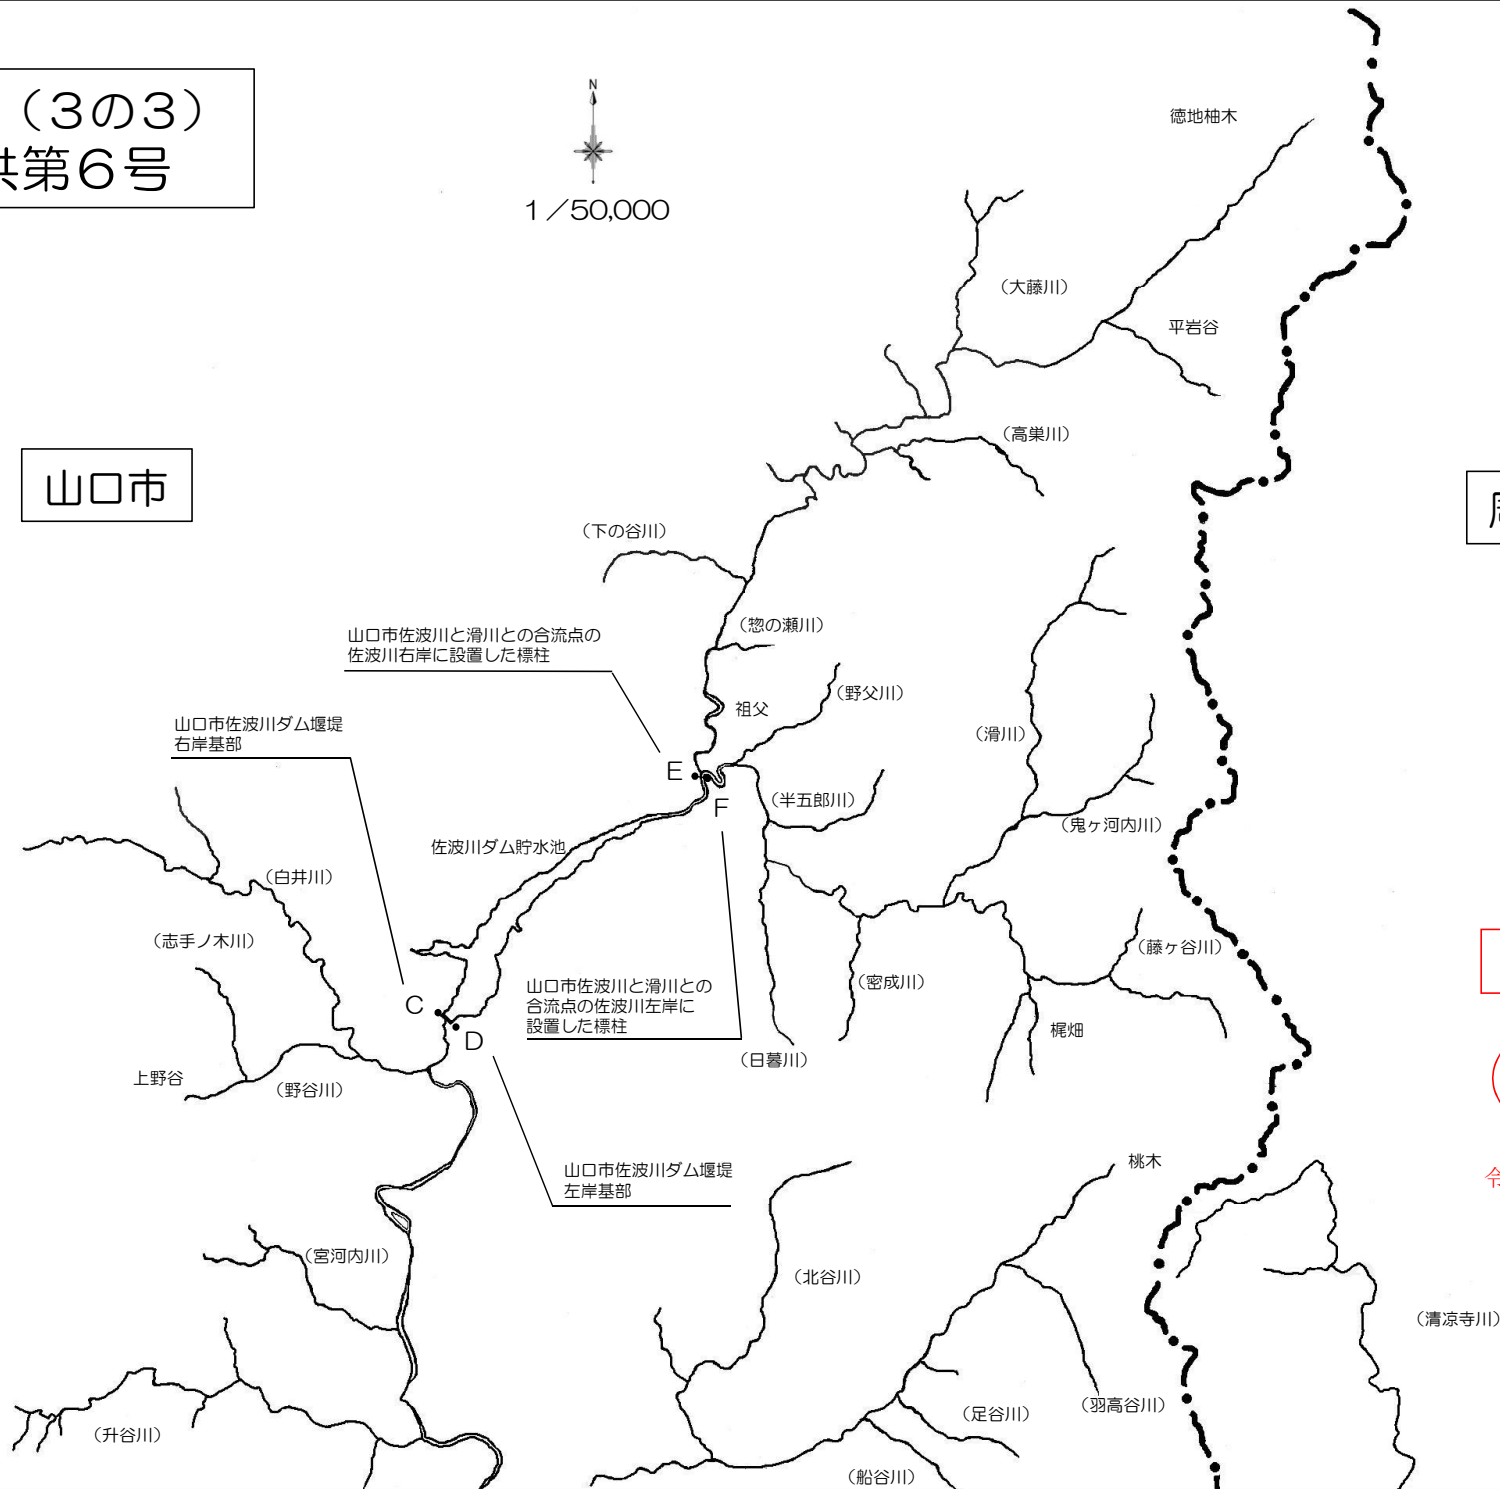

佐波川（3の1）
内共第6号

免許番号 第6号
第2冊 62頁

内共第6号
山口県
附属漁場図

令和6年4月1日免許

山口市

周南市

防府市

本図面に記載のない支流も存在します。正確な漁場の区域は裏面を参照してください。

佐波川（3の3）
内共第6号

1 / 50,000

山口市

周南市

免許番号 第6号
第2冊 62頁

内共第6号
山口県
附属漁場図

令和6年4月1日免許

本図面に記載のない支流も存在します。正確な漁場の区域は裏面を参照してください。