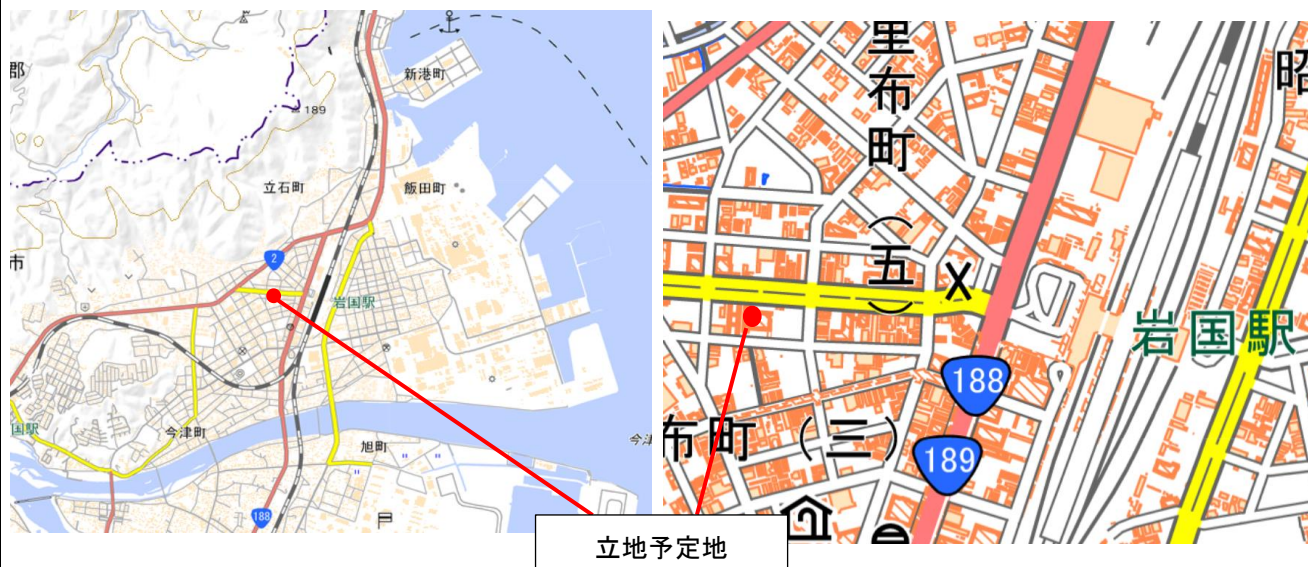

サテライトオフィス設置計画の概要等

1 サテライトオフィス設置計画の概要

- (1) 事業所名 株式会社プラーージュ 岩国支店
- (2) 所在地 岩国市麻里布町3丁目16-22
和光麻里布レジデンス参番館4F(予定)
- (3) 事業内容 ARアプリ開発、Webサイト制作・保守業務 等
- (4) 操業開始予定 令和7年4月
- (5) 計画雇用人数 10人程度

【位置図】

(広域図)

(詳細図)

「国土地理院の電子地形図 (<https://maps.gsi.go.jp/#17/34.172670/132.221449/&base=std&ls=std&disp=1&vs=c0g1j0h0k0l0u0t0z0r0s0m0f1>) を基に
企業立地推進課が作成」