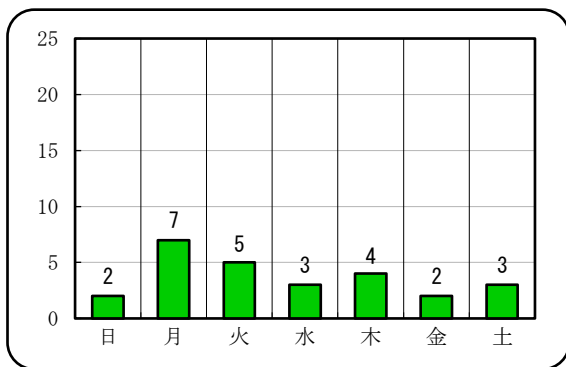

【女性（19歳以上）】に対する声掛け事案認知状況 (令和6年3月末暫定値)

山口県内において認知した、女性（19歳以上）に対する声掛け、つきまとい事案の状況です。

○ 認知 26件（前年同期比 -13件）

○ 月別

(単位 件)

○ 時間帯別

○ 曜日別

○ 市町別