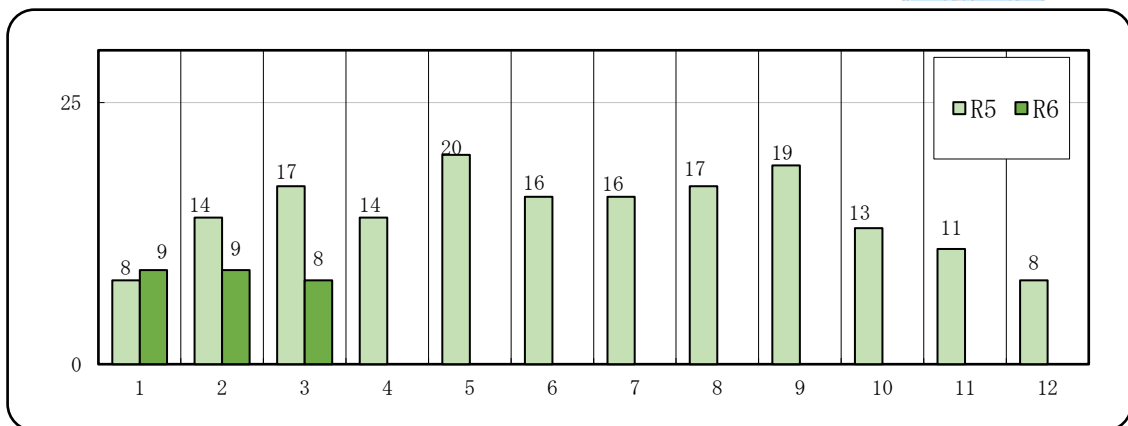

【女性（19歳以上）】に対する声掛け事案認知状況 (令和6年3月末暫定値)

山口県内において認知した、女性（19歳以上）に対する声掛け、つきまとい事案の状況です。

○ 認知 26件（前年同期比 -13件）

○ 月別

(単位 件)

○ 時間帯別

○ 曜日別

○ 市町別