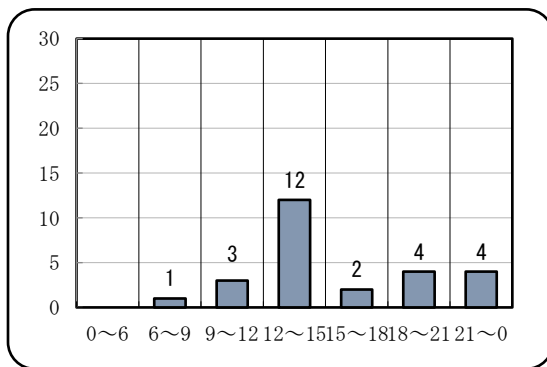

【女性（19歳以上）】に対する声掛け事案認知状況 (令和6年3月末暫定値)

山口県内において認知した、女性（19歳以上）に対する声掛け、つきまとい事案の状況です。

○ 認知 26件（前年同期比 -13件）

○ 月別

(単位 件)

○ 時間帯別

○ 曜日別

○ 市町別