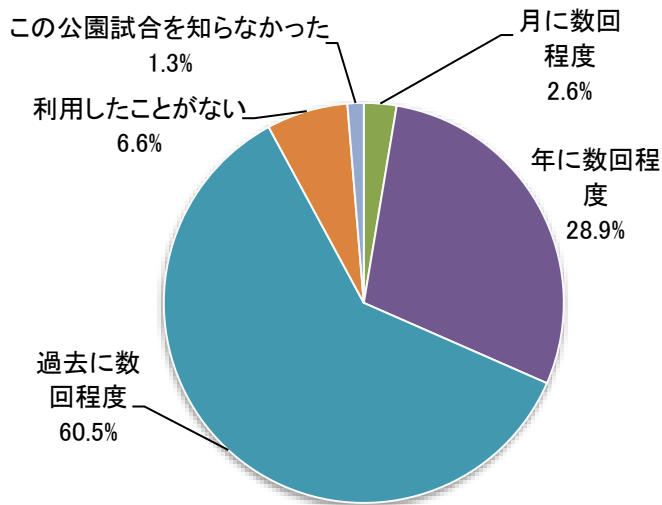

3 調査対象

令和5年度e・アンケートモニター 107人

4 回答状況

回答者 76人（回答率 71.0%）

5 調査担当課

山口県土木建築部 山口きらら博記念公園交流拠点化推進室

II 回答者の属性

■性別

区分	人数	%
男性	38	50.0
女性	38	50.0
計	76	100.0

■年代別

区分	人数	%
18～29歳	2	2.6
30歳代	11	14.5
40歳代	12	15.8
50歳代	26	34.2
60歳代	12	15.8
70歳以上	13	17.1
計	76	100.0

※「回答者の属性」、「調査結果」の各グラフ及び各表中に示した数値は小数点第2位を四捨五入しているため、全項目の合計が100.0%とならない場合があります。

### Ⅲ 調査結果

Q1 あなたは、どのくらいの頻度で山口きらら博記念公園を利用していますか。(1つのみ)

選択肢	人数	%
1.ほぼ毎日	0	0
2.週に1~2回程度	0	0
3.月に数回程度	2	2.6
4.年に数回程度	22	28.9
5.過去に数回程度	46	60.5
6.利用したことがない	5	6.6
7.この公園自体を知らなかった	1	1.3
計	76	99.9

Q2 あなたが、山口きらら博記念公園に期待する役割についてお聞かせください。(3つまで)