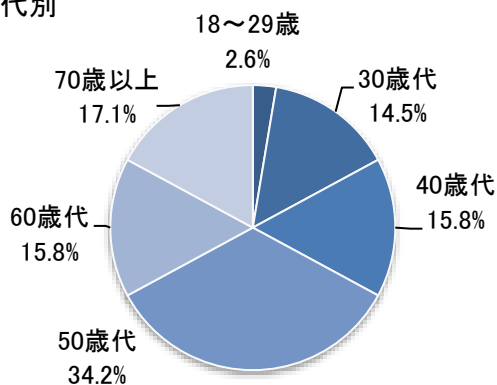

3 調査対象

令和5年度e・アンケートモニター 107人

4 回答状況

回答者 76人（回答率 71.0%）

5 調査担当課

山口県土木建築部 山口きらら博記念公園交流拠点化推進室

II 回答者の属性

■性別

区分	人数	%
男性	38	50.0
女性	38	50.0
計	76	100.0

■年代別

区分	人数	%
18～29歳	2	2.6
30歳代	11	14.5
40歳代	12	15.8
50歳代	26	34.2
60歳代	12	15.8
70歳以上	13	17.1
計	76	100.0

※「回答者の属性」、「調査結果」の各グラフ及び各表中に示した数値は小数点第2位を四捨五入しているため、全項目の合計が100.0%とならない場合があります。

### Ⅲ 調査結果

Q1 あなたは、どのくらいの頻度で山口きらら博記念公園を利用していますか。(1つのみ)

選択肢	人数	%
1.ほぼ毎日	0	0
2.週に1~2回程度	0	0
3.月に数回程度	2	2.6
4.年に数回程度	22	28.9
5.過去に数回程度	46	60.5
6.利用したことがない	5	6.6
7.この公園自体を知らなかった	1	1.3
計	76	99.9

Q2 あなたが、山口きらら博記念公園に期待する役割についてお聞かせください。(3つまで)