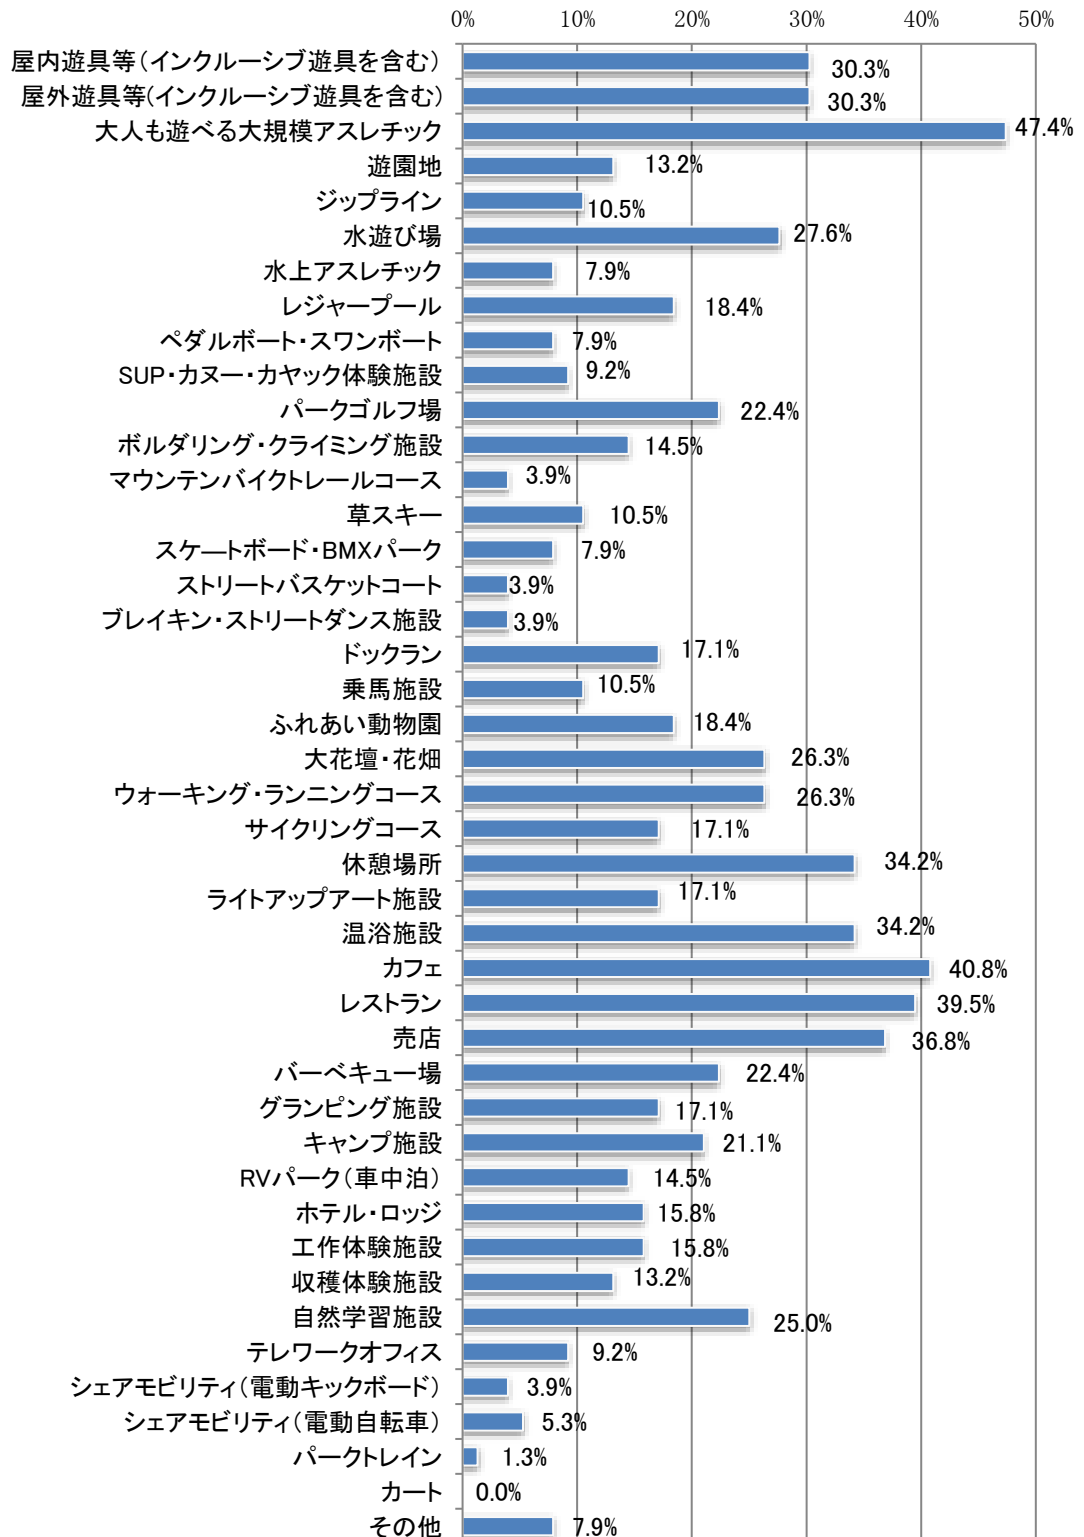

Q3 今後、山口きらら博記念公園が、Q2 であなたが回答したような役割を果たす施設となるために、現在の山口きらら博記念公園における課題や改善点についてご意見をお聞かせください。

省略

Q4 山口きらら博記念公園に新たに導入するとよいと思う施設・設備はどれですか。(いくつでも)

選択肢	人数	%	選択肢	人数	%
1.屋内遊具等(インクルーシブ遊具を含む)	23	30.3	23.サイクリングコース	13	17.1
2.屋外遊具等(インクルーシブ遊具を含む)	23	30.3	24.休憩場所(テーブル付きベンチ)	26	34.2
3.大人も遊べる大規模アスレチック	36	47.4	25.ライトアップアート施設	13	17.1
4.遊園地	10	13.2	26.温浴施設	26	34.2
5.ジップライン	8	10.5	27.カフェ	31	40.8
6.水遊び場	21	27.6	28.レストラン	30	39.5
7.水上アスレチック	6	7.9	29.売店	28	36.8
8.レジャープール	14	18.4	30.バーベキュー場	17	22.4
9.ペダルボード・スワンボード	6	7.9	31.グランピング施設	13	17.1
10.SUP・カヌーカヤック体験施設	7	9.2	32.キャンプ場	16	21.1
11.パークゴルフ場	17	22.4	33.RV パーク(車中泊)	11	14.5
12.ボルダリング・クライミング施設	11	14.5	34.ホテル・ロッジ	12	15.8
13.マウンテンバイクトレールコース	3	3.9	35.工作体験施設	12	15.8
14.草スキー	8	10.5	36.収穫体験施設	10	13.2
15.スケードボード・BMX パーク	6	7.9	37.自然学習施設	19	25.0
16.ストリートバスケットコート	3	3.9	38.テレワークオフィス	7	9.2
17.プレイキン・ストリートダンス施設	3	3.9	39.シェアモビリティ (電動キックボード)	3	3.9
18.ドッグラン	13	17.1	40.シェアモビリティ (電動自転車)	4	5.3
19.乗馬施設	8	10.5	41.パークトレイン	1	1.3
20.ふれあい動物園	14	18.4	42.カート	0	0
21.大花壇・花畑	20	26.3	43.その他	6	7.9
22.ウォーキング・ランニングコース	20	26.3			

Q5 山口きらら博記念公園で新たに開催してほしいイベント等について、具体的な意見をお聞かせください。

省略

Q6 その他、山口きらら博記念公園に関するご意見・ご要望があればご記入ください。

省略