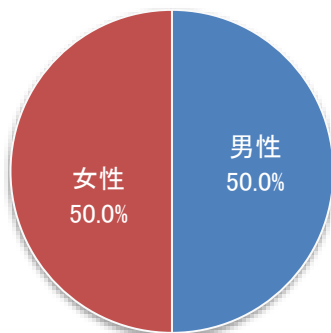

3 調査対象

令和5年度e・アンケートモニター 107人

4 回答状況

回答者 76人（回答率 71.0%）

5 調査担当課

山口県土木建築部 山口きらら博記念公園交流拠点化推進室

II 回答者の属性

■性別

区分	人数	%
男性	38	50.0
女性	38	50.0
計	76	100.0

■年代別

区分	人数	%
18～29歳	2	2.6
30歳代	11	14.5
40歳代	12	15.8
50歳代	26	34.2
60歳代	12	15.8
70歳以上	13	17.1
計	76	100.0

※「回答者の属性」、「調査結果」の各グラフ及び各表中に示した数値は小数点第2位を四捨五入しているため、全項目の合計が100.0%とならない場合があります。

### Ⅲ 調査結果

Q1 あなたは、どのくらいの頻度で山口きらら博記念公園を利用していますか。(1つのみ)

選択肢	人数	%
1.ほぼ毎日	0	0
2.週に1~2回程度	0	0
3.月に数回程度	2	2.6
4.年に数回程度	22	28.9
5.過去に数回程度	46	60.5
6.利用したことがない	5	6.6
7.この公園自体を知らなかった	1	1.3
計	76	99.9

Q2 あなたが、山口きらら博記念公園に期待する役割についてお聞かせください。(3つまで)