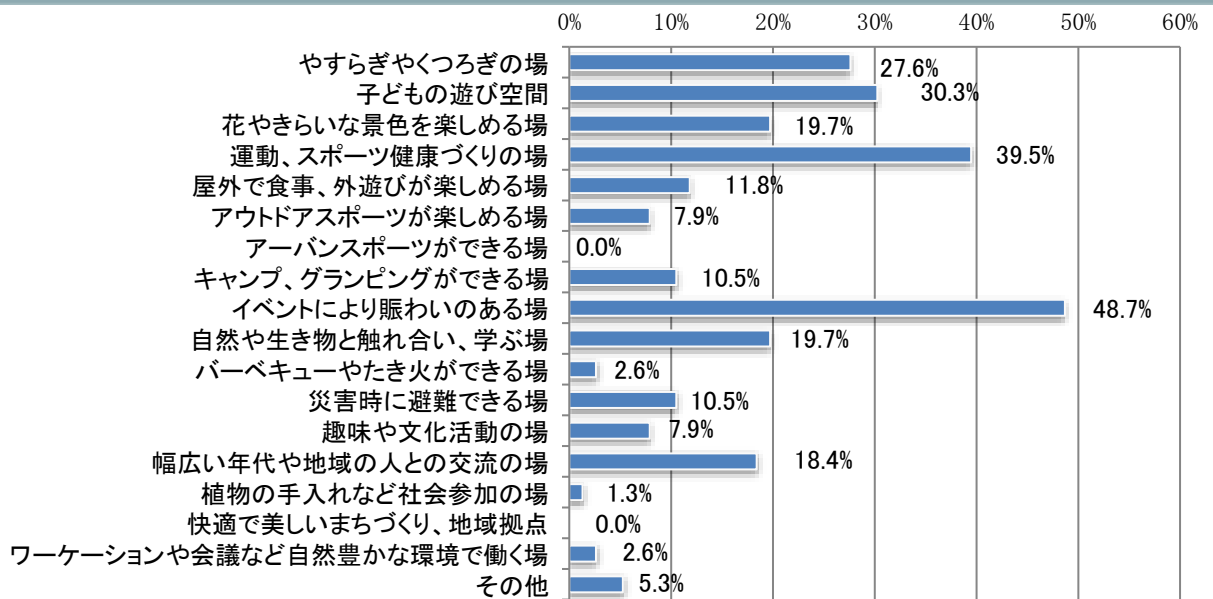

区分	人数	%
男性	38	50.0
女性	38	50.0
計	76	100.0

■年代別

区分	人数	%
18～29歳	2	2.6
30歳代	11	14.5
40歳代	12	15.8
50歳代	26	34.2
60歳代	12	15.8
70歳以上	13	17.1
計	76	100.0

※「回答者の属性」、「調査結果」の各グラフ及び各表中に示した数値は小数点第2位を四捨五入しているため、全項目の合計が100.0%とならない場合があります。

### Ⅲ 調査結果

Q1 あなたは、どのくらいの頻度で山口きらら博記念公園を利用していますか。(1つのみ)

選択肢	人数	%
1.ほぼ毎日	0	0
2.週に1~2回程度	0	0
3.月に数回程度	2	2.6
4.年に数回程度	22	28.9
5.過去に数回程度	46	60.5
6.利用したことがない	5	6.6
7.この公園自体を知らなかった	1	1.3
計	76	99.9

Q2 あなたが、山口きらら博記念公園に期待する役割についてお聞かせください。(3つまで)