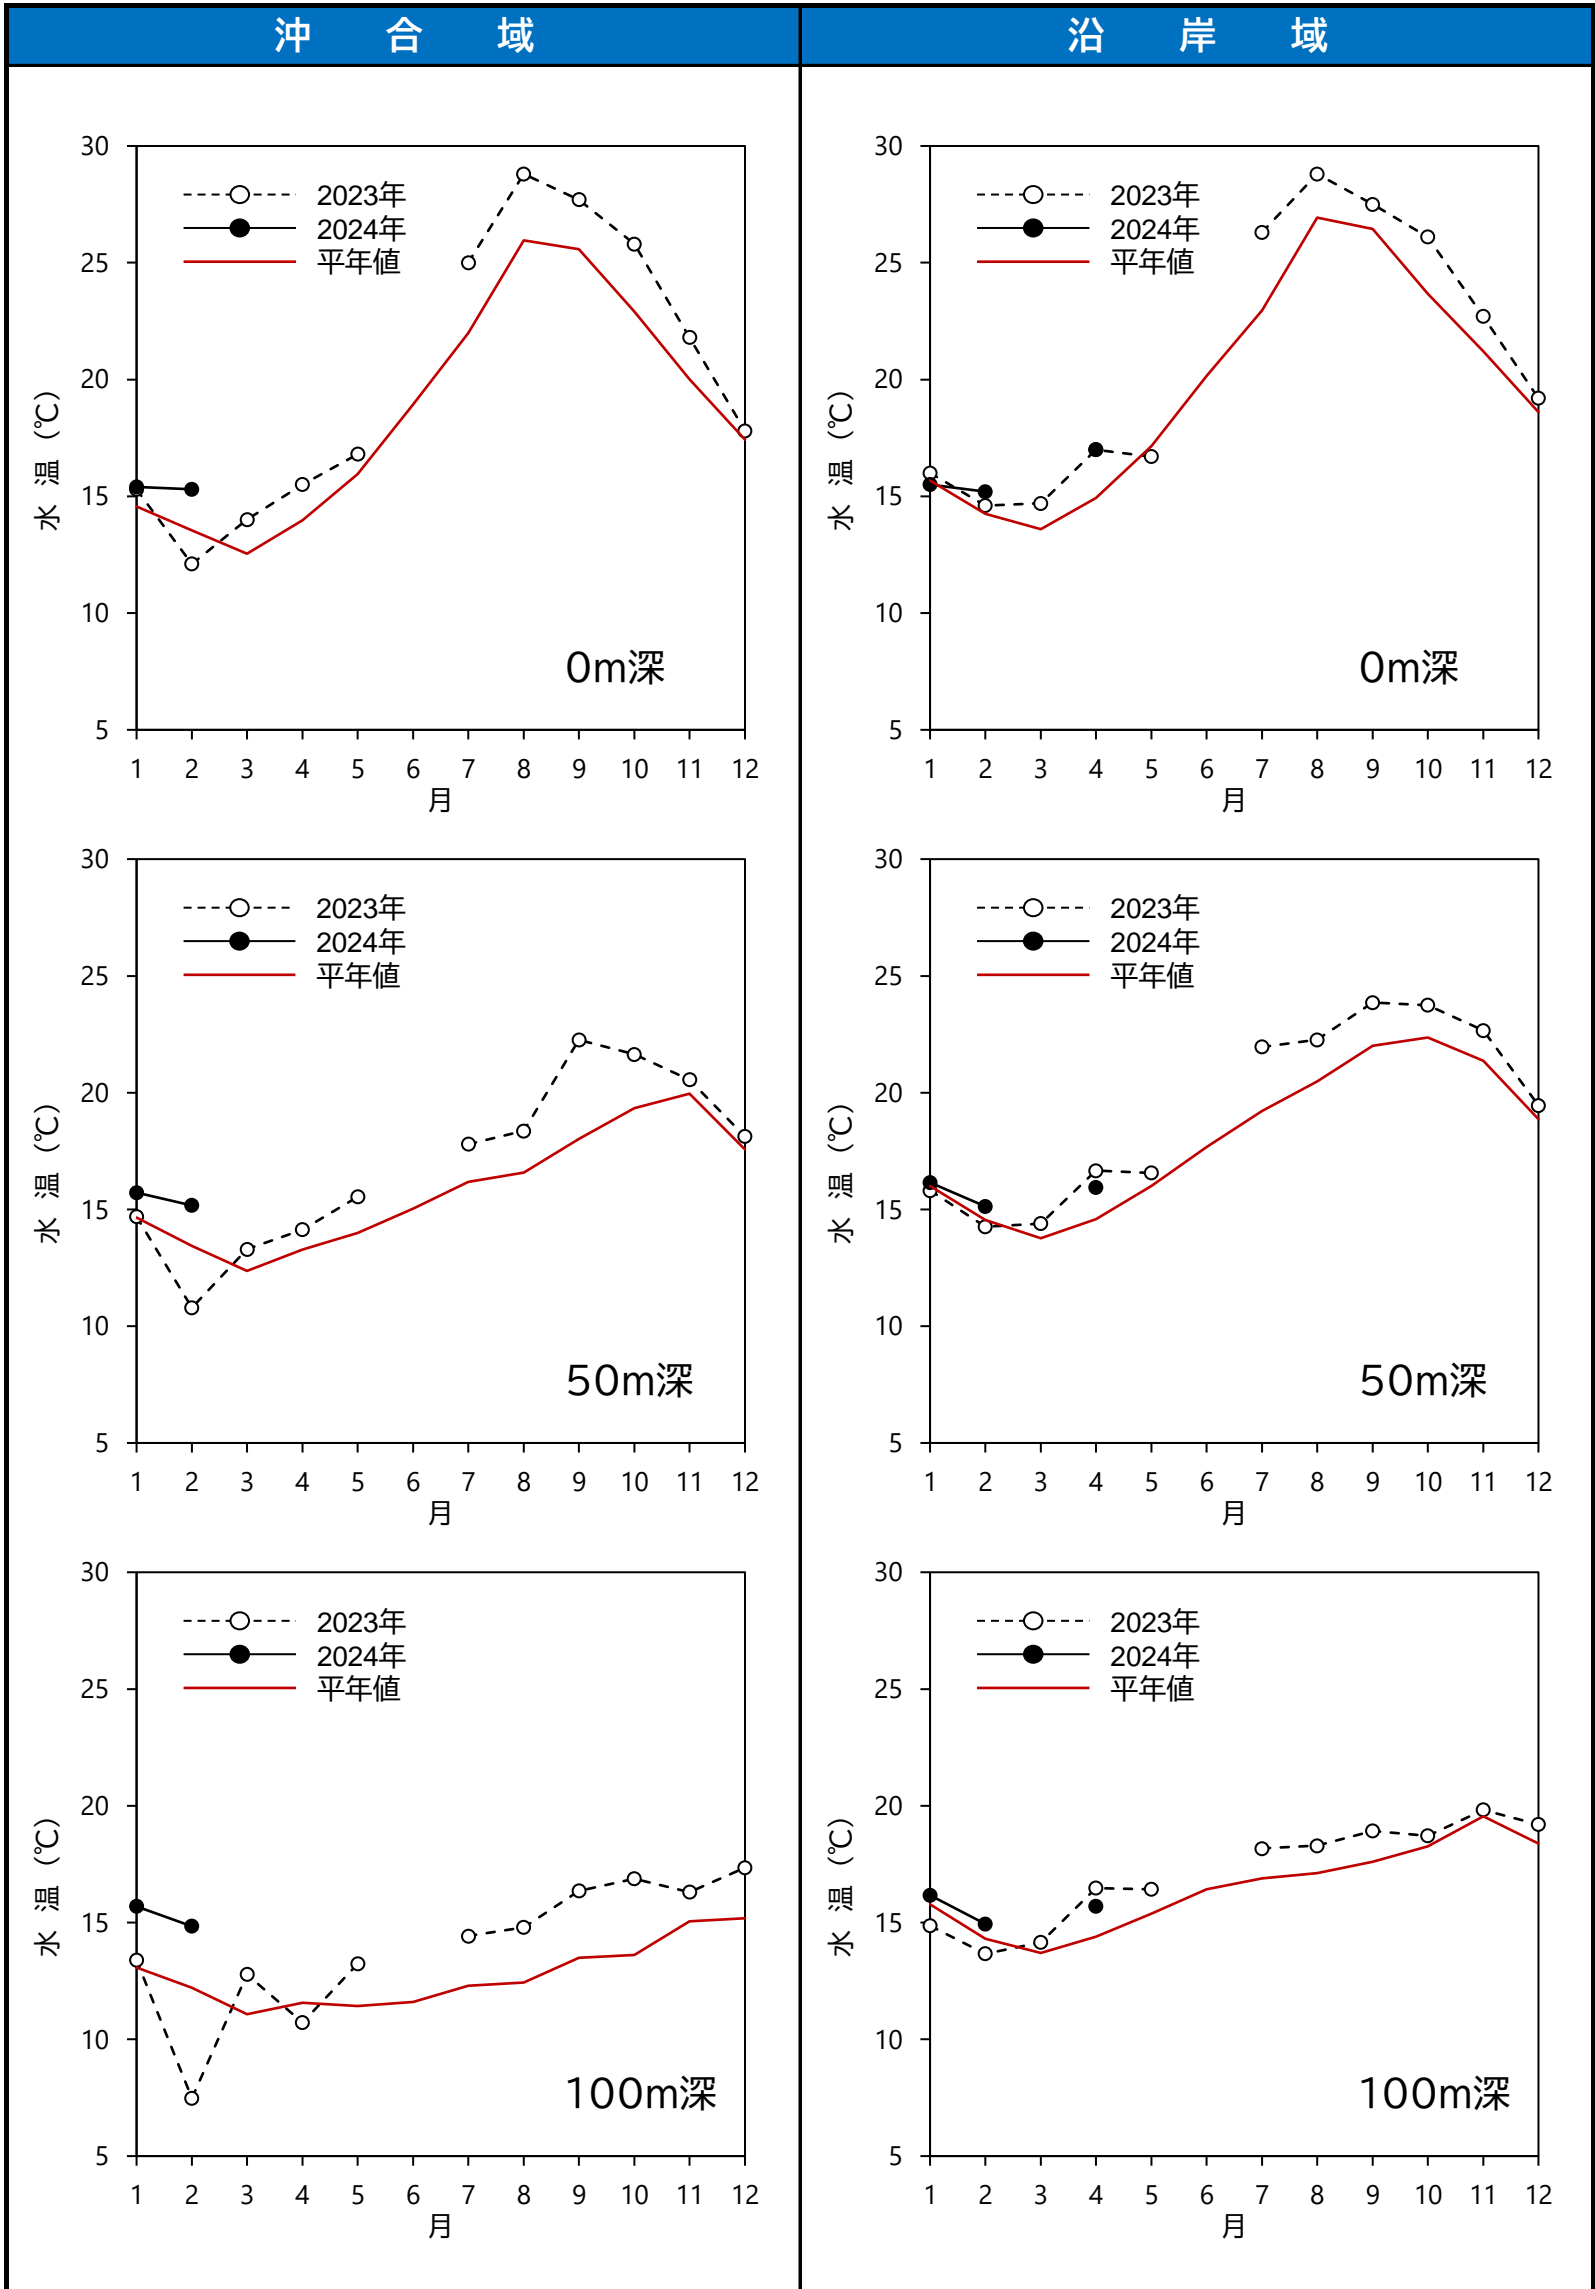

山口県沖合域および沿岸域における水温の推移

山口県沖合域および沿岸域における塩分の推移