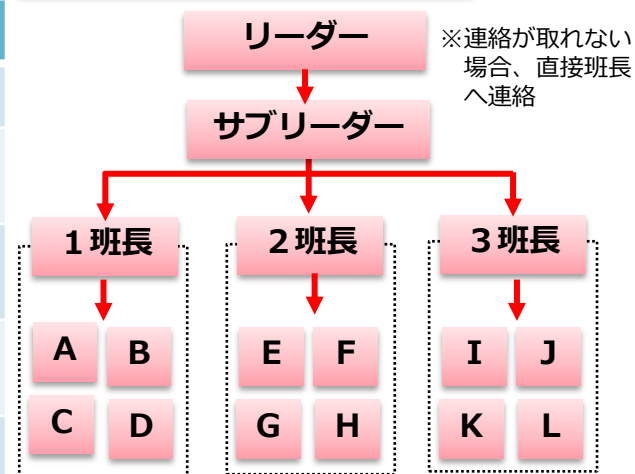

【事例紹介】声掛け（率先）避難訓練(光市新宮地区)

概要

- 大雨により、**警戒レベル4**が発令された場合を想定し、あらかじめ作成した連絡網に従い、**声掛け避難の訓練を実施**
- 訓練後、**訓練の振り返り**を行い、**改善点等を議論**

連絡網(体制)は地域の状況に応じて検討してください

タイムスケジュール

時間	訓練項目	対応
10:00	警戒レベル4発令	リーダーは連絡網に従い、サブリーダーに連絡（避難の声掛け）
10:00~10:20	連絡網に従い、声掛けを開始	サブリーダーは連絡網に従い、各班長に連絡（避難の声掛け）
10:20~11:00	避難開始	各班長は連絡網に従い、各班員に連絡（避難の声掛け） 各班員は 声を掛け合って避難を開始
	避難者受付 避難完了	避難場所（避難所）で避難者の受付を実施 避難状況を確認 → 避難の完了 を確認
11:00~12:00	振り返り	訓練の状況を振り返り、改善点等があれば見直しを検討

連絡網（体制）イメージ

訓練の状況等

声掛け

【リーダーから連絡】

あらかじめ作成した連絡網で対象者に連絡

避難

【避難場所（避難所）へ避難】

連絡を受け、速やかに避難場所（避難所）へ避難