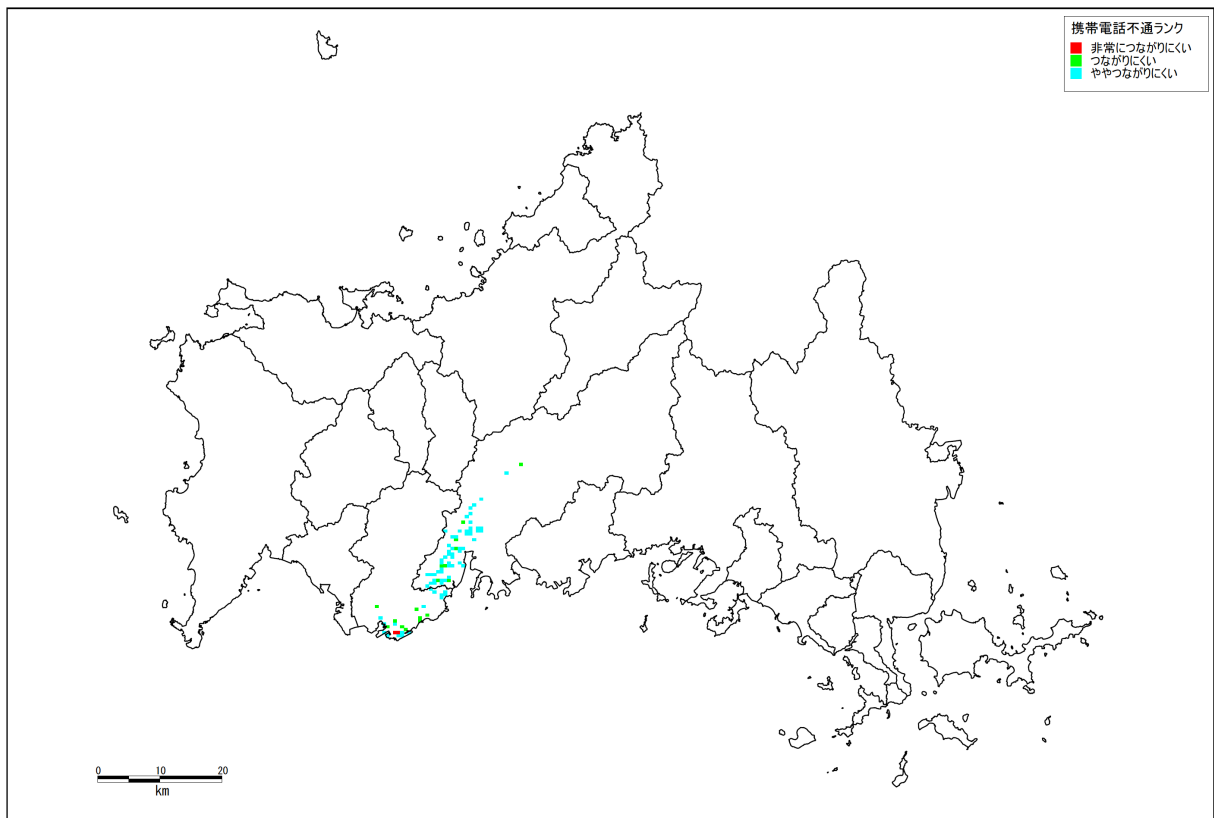

東南海・南海地震

安芸灘～伊予灘の地震

図 35 (1) 携帯電話の不通ランク分布

大竹断層（小方－小瀬断層）

菊川断層

図 35 (2) 携帯電話の不通ランク分布

大原湖断層系（山口盆地北西縁断層）

大原湖断層系（宇部東部断層＋下郷断層）

図 35（3） 携帯電話の不通ランク分布

中央構造線断層帯（石鎚山脈北縁西部～伊予灘）

図 35（4） 携帯電話の不通ランク分布