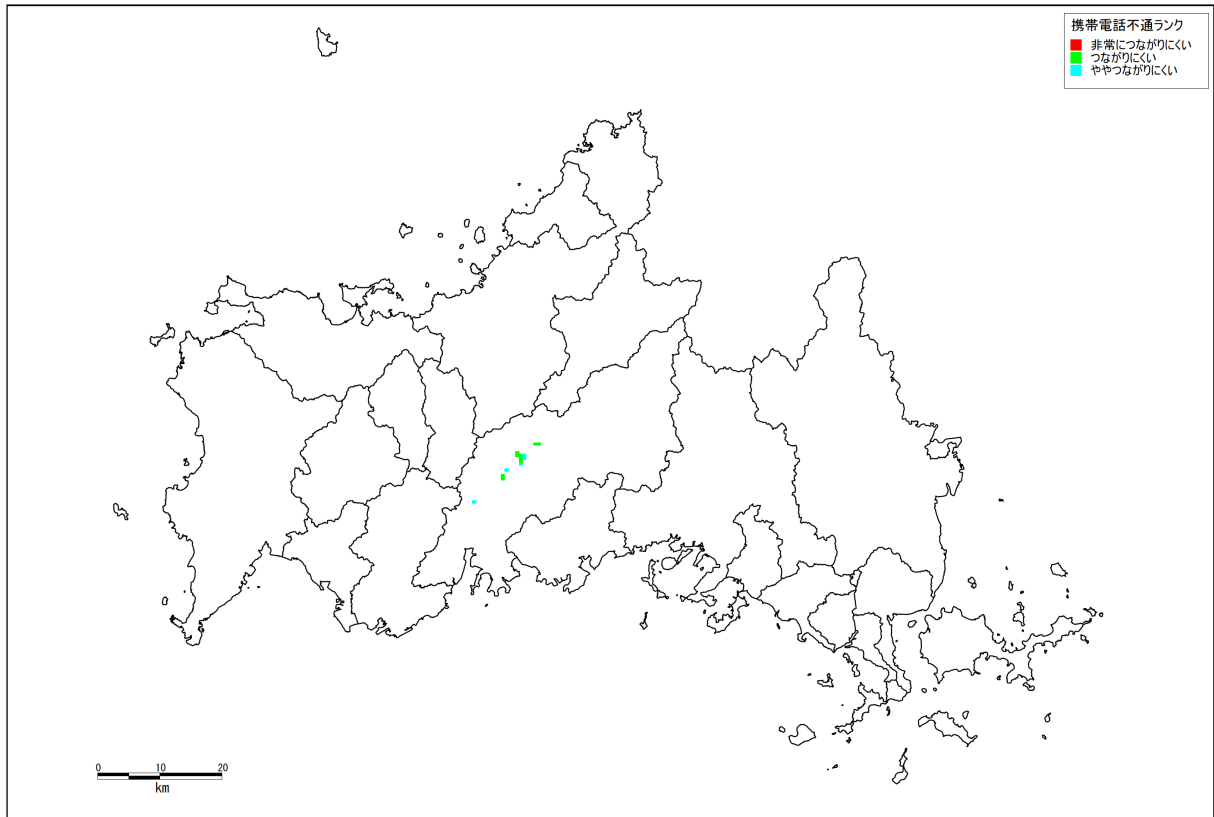

東南海・南海地震

安芸灘～伊予灘の地震

図 35 (1) 携帯電話の不通ランク分布

大竹断層（小方－小瀬断層）

菊川断層

図 35 (2) 携帯電話の不通ランク分布

大原湖断層系（山口盆地北西縁断層）

大原湖断層系（宇部東部断層＋下郷断層）

図 35（3） 携帯電話の不通ランク分布

中央構造線断層帯（石鎚山脈北縁西部～伊予灘）

図 35（4） 携帯電話の不通ランク分布