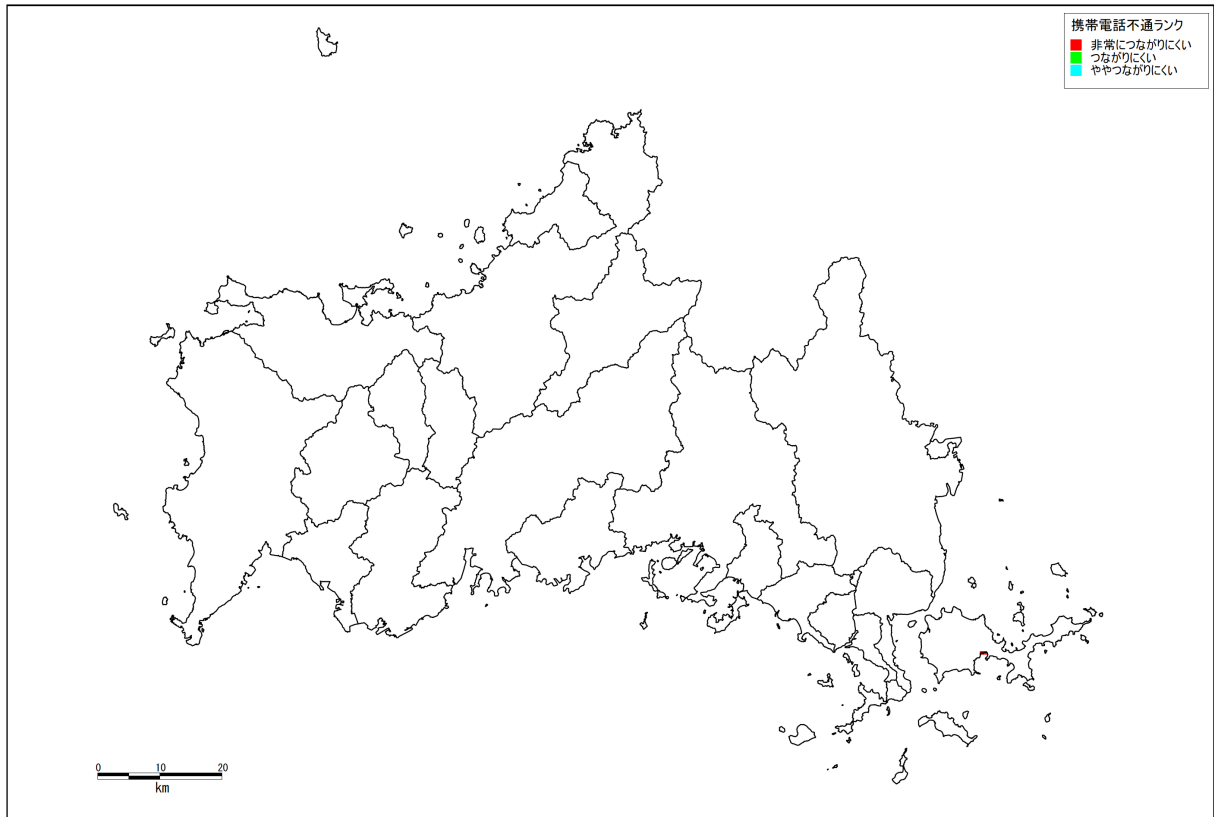

東南海・南海地震

安芸灘～伊予灘の地震

図 35 (1) 携帯電話の不通ランク分布

大竹断層（小方－小瀬断層）

菊川断層

図 35 (2) 携帯電話の不通ランク分布

大原湖断層系（山口盆地北西縁断層）

大原湖断層系（宇部東部断層＋下郷断層）

図 35（3） 携帯電話の不通ランク分布

中央構造線断層帯（石鎚山脈北縁西部～伊予灘）

図 35（4） 携帯電話の不通ランク分布