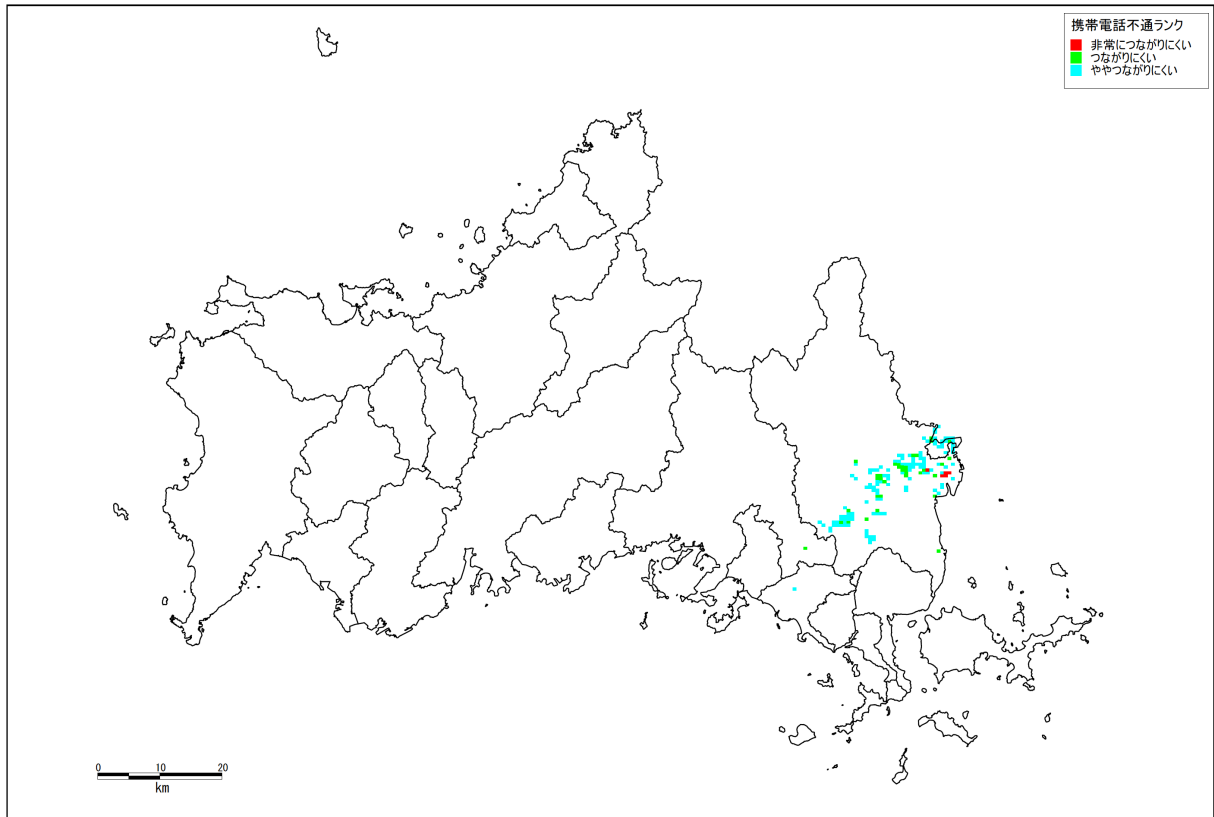

東南海・南海地震

安芸灘～伊予灘の地震

図 35 (1) 携帯電話の不通ランク分布

大竹断層（小方－小瀬断層）

菊川断層

図 35 (2) 携帯電話の不通ランク分布

大原湖断層系（山口盆地北西縁断層）

大原湖断層系（宇部東部断層＋下郷断層）

図 35（3） 携帯電話の不通ランク分布

中央構造線断層帯（石鎚山脈北縁西部～伊予灘）

図 35（4） 携帯電話の不通ランク分布