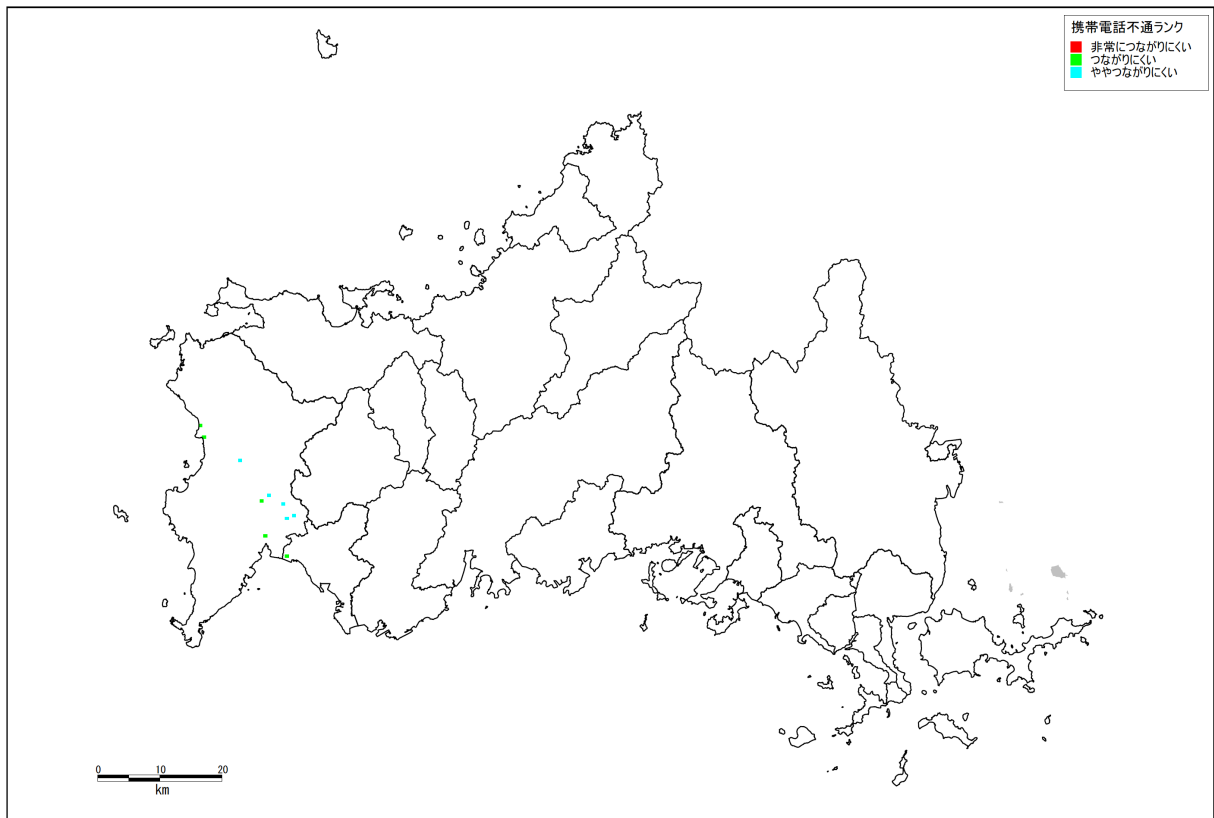

東南海・南海地震

安芸灘～伊予灘の地震

図 35 (1) 携帯電話の不通ランク分布

大竹断層（小方－小瀬断層）

菊川断層

図 35 (2) 携帯電話の不通ランク分布

大原湖断層系（山口盆地北西縁断層）

大原湖断層系（宇部東部断層＋下郷断層）

図 35（3） 携帯電話の不通ランク分布

中央構造線断層帯（石鎚山脈北縁西部～伊予灘）

図 35（4） 携帯電話の不通ランク分布