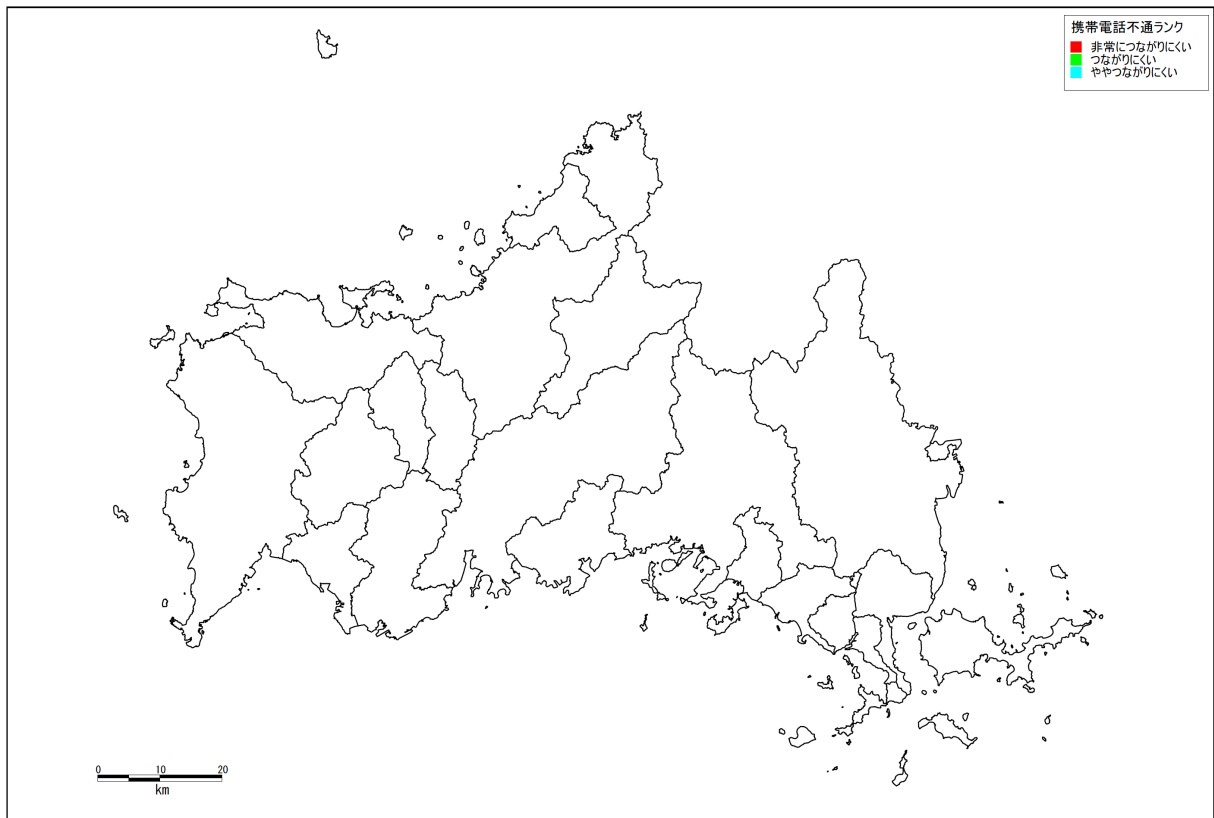

東南海・南海地震

安芸灘～伊予灘の地震

図 35 (1) 携帯電話の不通ランク分布

大竹断層（小方－小瀬断層）

菊川断層

図 35 (2) 携帯電話の不通ランク分布

大原湖断層系（山口盆地北西縁断層）

大原湖断層系（宇部東部断層＋下郷断層）

図 35（3） 携帯電話の不通ランク分布

中央構造線断層帯（石鎚山脈北縁西部～伊予灘）

図 35（4） 携帯電話の不通ランク分布