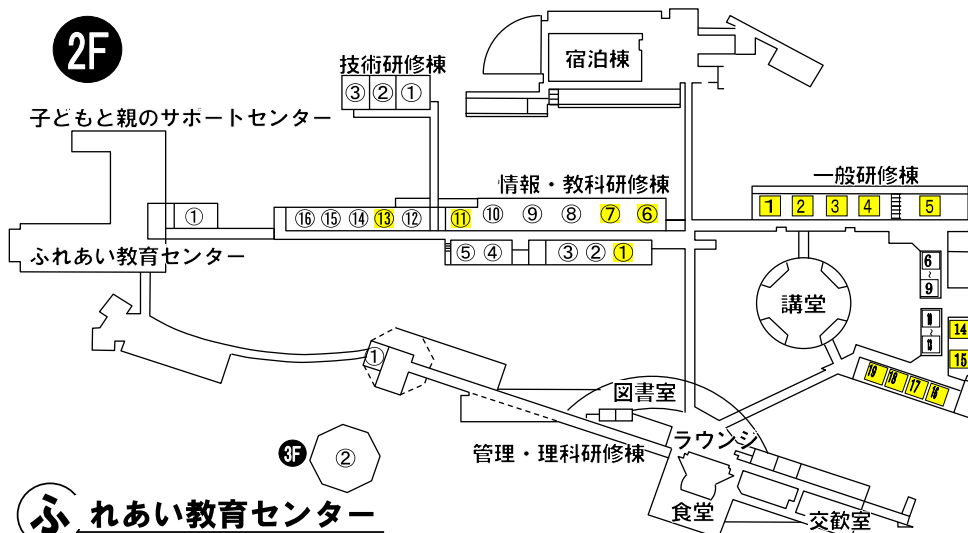

出展ブース設置場所予定図

資料 1

※着色の各室に設置予定

ふれあい教育センター

- ① 教材・教具研究室

技術研修棟

- ① 木材加工・金属加工・機械実習室
- ② 研究室
- ③ 電気工作室

管理・理科研研修棟

- ① 気象観測室
- ② 天体観測室

一般研修棟

- ① 研修室 201
- ② 研修室 202
- ③ 研修室 203
- ④ 研修室 204
- ⑤ 中研修室
- ⑥ 研修室 207
- ⑦ 研修室 208
- ⑧ 研修室 209
- ⑨ 研修室 210
- ⑩ 研修室 211
- ⑪ 研修室 212
- ⑫ 研修室 213
- ⑬ 研修室 214
- ⑭ 研修室 215
- ⑮ 研修室 216
- ⑯ 研修室 217
- ⑰ 研修室 218
- ⑱ 研修室 219
- ⑲ 研修室 220