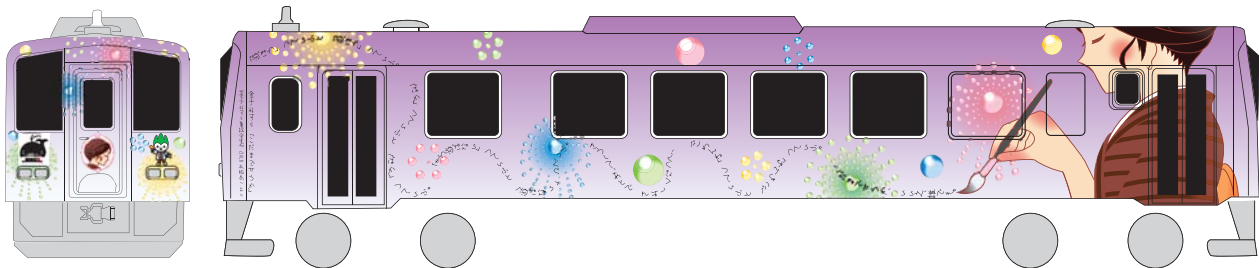

JR 美祇線ラッピング車両一覧

美祇車両

長門車両

山陽小野田車両