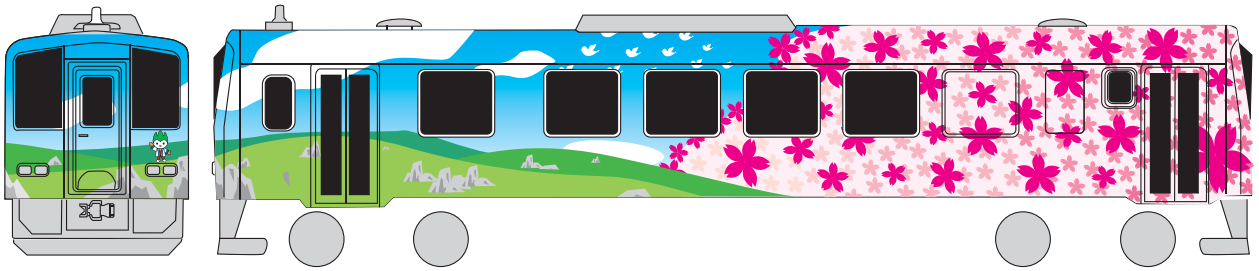

JR 美祇線ラッピング車両一覧

美祇車両

長門車両

山陽小野田車両