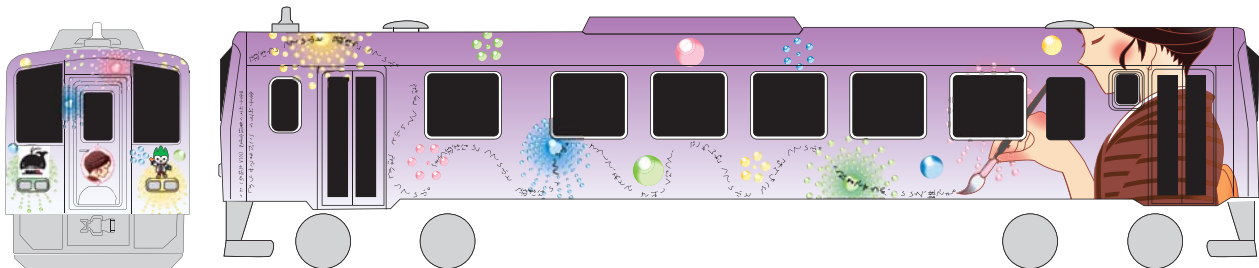

JR 美祇線ラッピング車両一覧

美祇車両

長門車両

山陽小野田車両