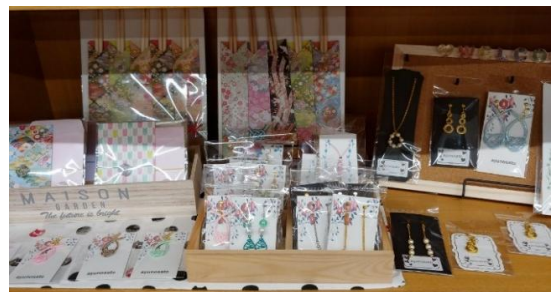

- 清掃
- 整備
- 手芸品
- パン製造
- 共受

事務所(施設内)

三角チーズサンドパン製造しています。

施設外就労

施設外でのお仕事
うさぎ小屋の掃除・施設内清掃と補修・花壇の手入れ・水やり・ペンキ塗りなど色々な作業をしています。

ハンドメイド雑貨制作
水引き・レジン・アクセサリ・布製品
編み物など、色々な雑貨を作っています。

『鮎の里・理念』
幸せと笑顔を作るお手伝いをします

利用される方たちが、地域社会の中で大切にされ一人ひとりが自己実現を目指し豊かに暮らしていけるよう支援します