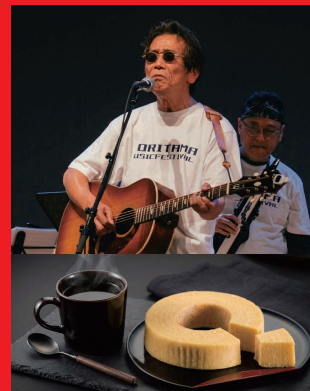

5.24sun 10:00→15:00

やまぐち農林漁業ステキ女子マルシェ

株式会社 高村農園(塩米糍、醤油糍、糍ドレッシング、玄米パスタ、玄米珈琲、等)

株式会社 エスケイサービス(アスパラドレッシング、等)

穴戸農園(そばパン、そばのあんこシフォン、米粉食パン、お米のカスタードシフォン、等)

株式会社 樹(徳地竹葉めんま維新、竹のおつまみばんだ気分、竹炭育ちのさつまいも甘藷、等)

岸田農園(牛乳の無料試飲) 阿武萩地域ステキ女子会(チラシ・パンフ等の展示)など