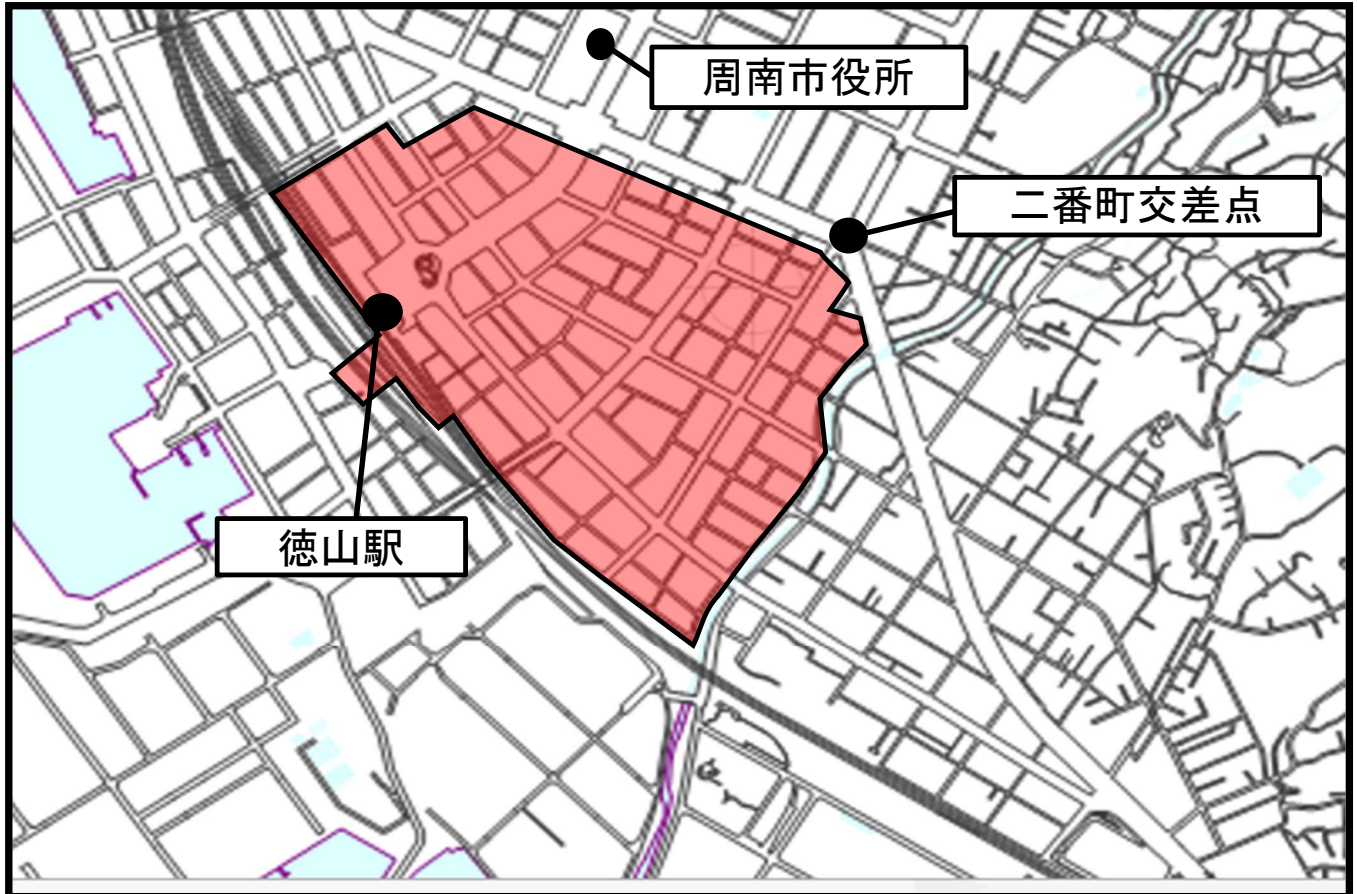

⚠️ 客待ち行為禁止地域 ⚠️

山口県迷惑行為防止条例で規制されます
(令和8年6月1日施行)

「電子地形図20000（国土地理院）を加工して作成」

【禁止地域】

川端町1～2丁目、昭和通1～2丁目、橋本町1～2丁目、
柳町、糀町1～2丁目、飯島町1～2丁目、平和通1～2丁目、
若宮町1～2丁目、新町1～2丁目、銀南街、銀座1～2丁目、
みなみ銀座1～2丁目、御幸通1～2丁目、有楽町、本町1丁目、
栄町1～2丁目

※ 山口県では、岩国市、周南市、防府市、山口市、宇部市、下関市の指定される地域において客待ち行為が禁止されています