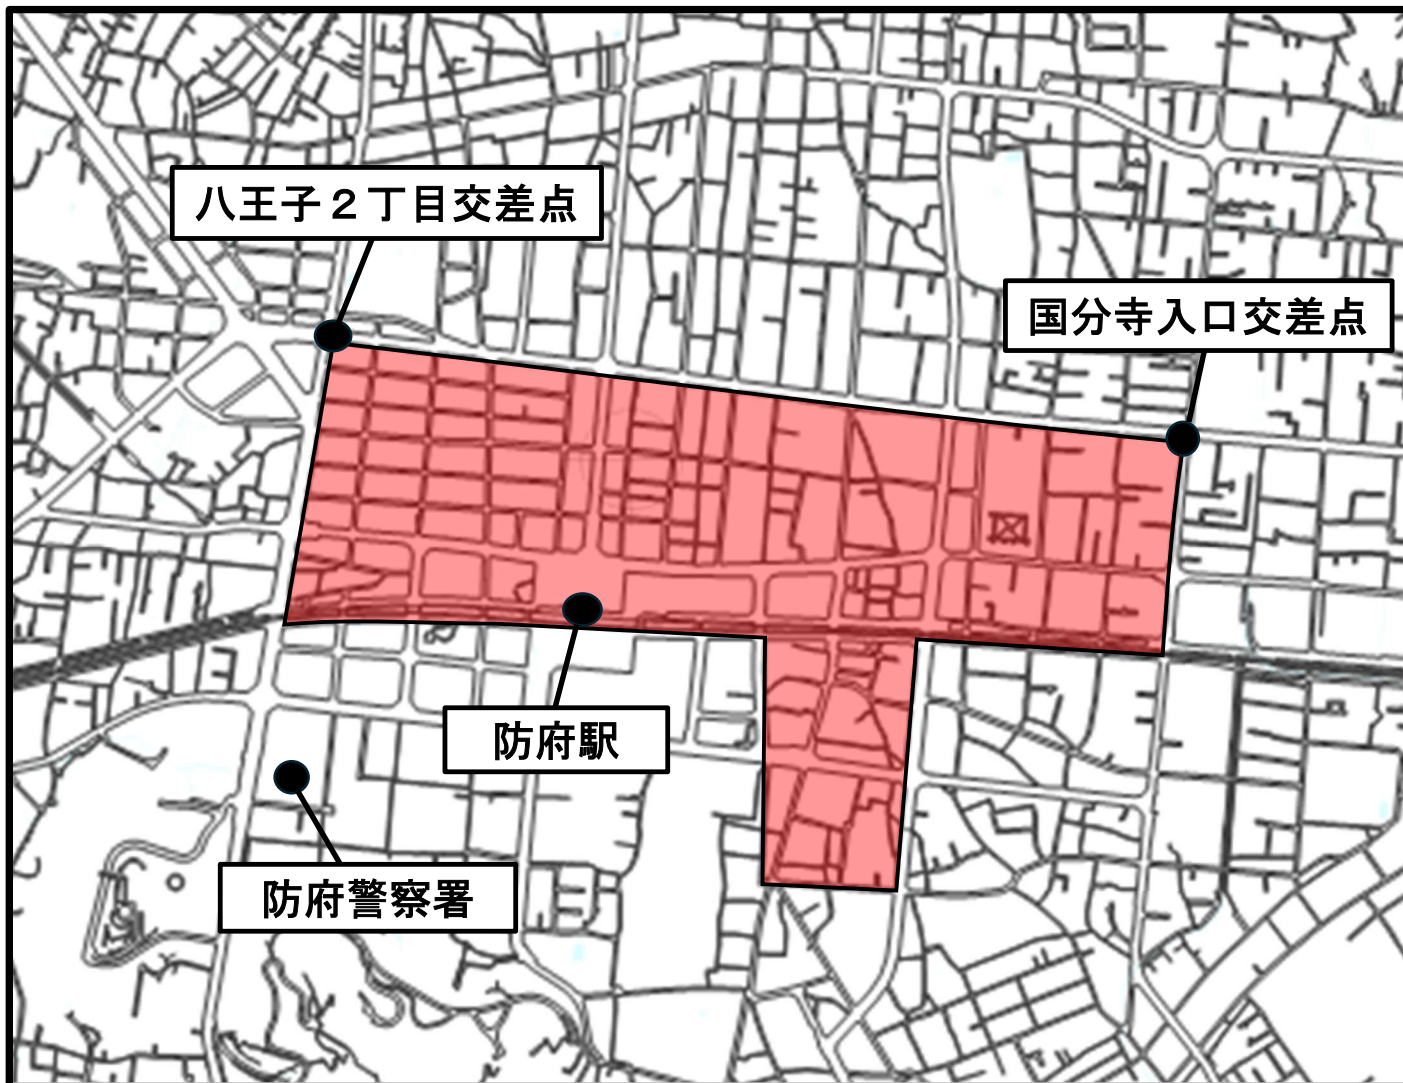

⚠️ 客待ち行為禁止地域 ⚠️

山口県迷惑行為防止条例で規制されます

(令和8年6月1日施行)

「電子地形図20000（国土地理院）を加工して作成」

【禁止地域】

緑町1丁目、天神1丁目、栄町1丁目、戎町1丁目、
八王子1丁目、車塚町

※ 山口県では、岩国市、周南市、防府市、山口市、宇部市、下関市の指定される地域において客待ち行為が禁止されています