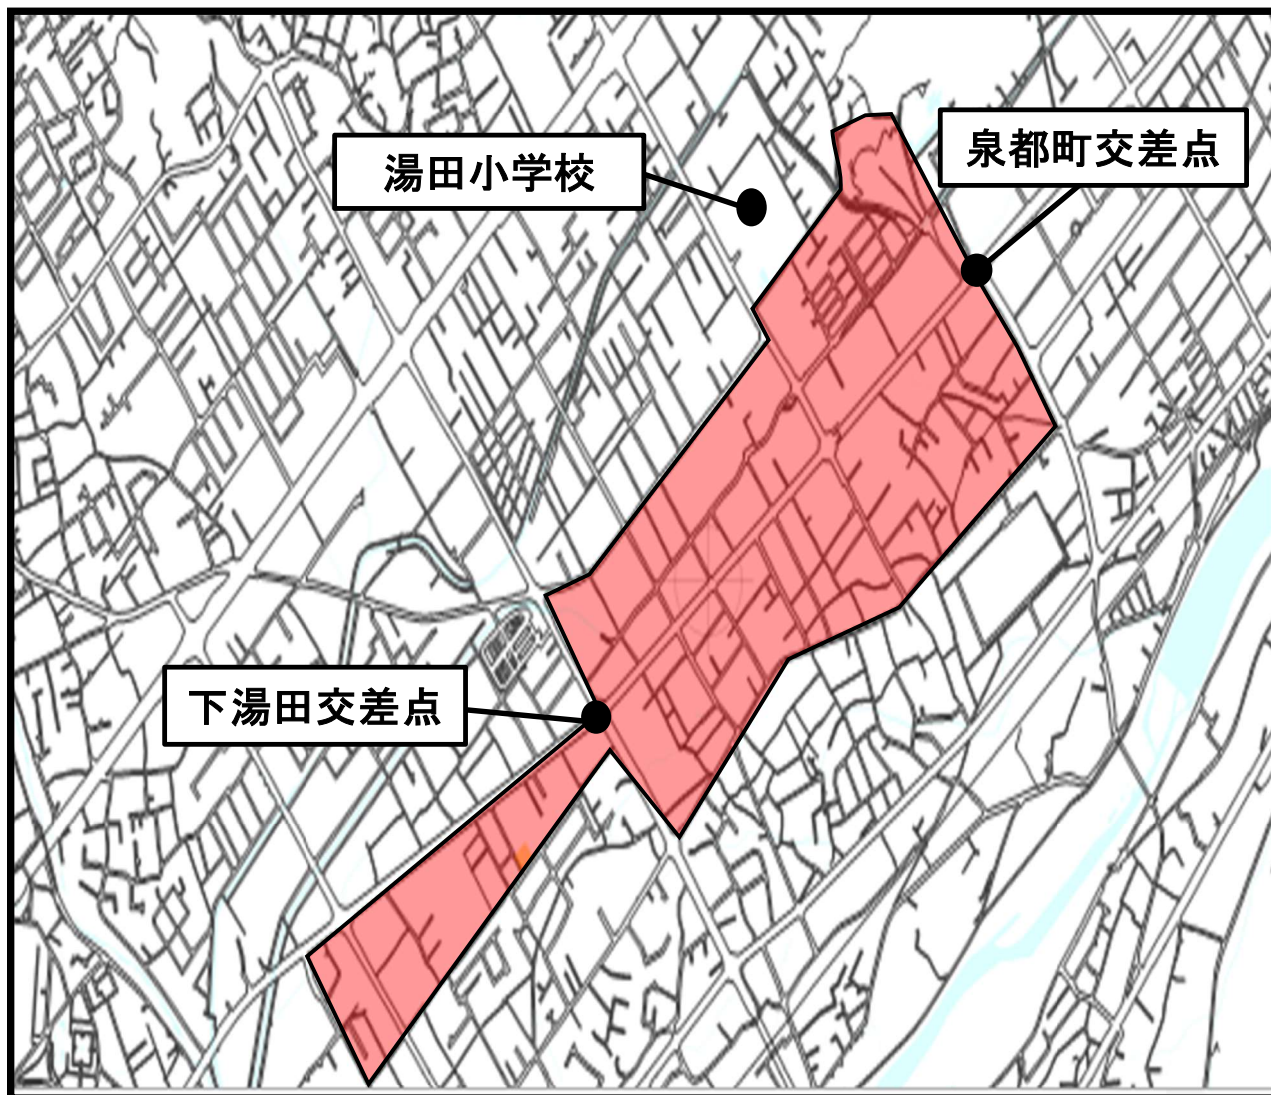

⚠️ 客待ち行為禁止地域 ⚠️

山口県迷惑行為防止条例で規制されます
(令和8年6月1日施行)

「電子地形図20000(国土地理院)を加工して作成」

【禁止地域】

泉都町、熊野町、湯田温泉1～4丁目、葵1丁目

※ 山口県では、岩国市、周南市、防府市、山口市、宇部市、下関市の指定される地域において客待ち行為が禁止されています